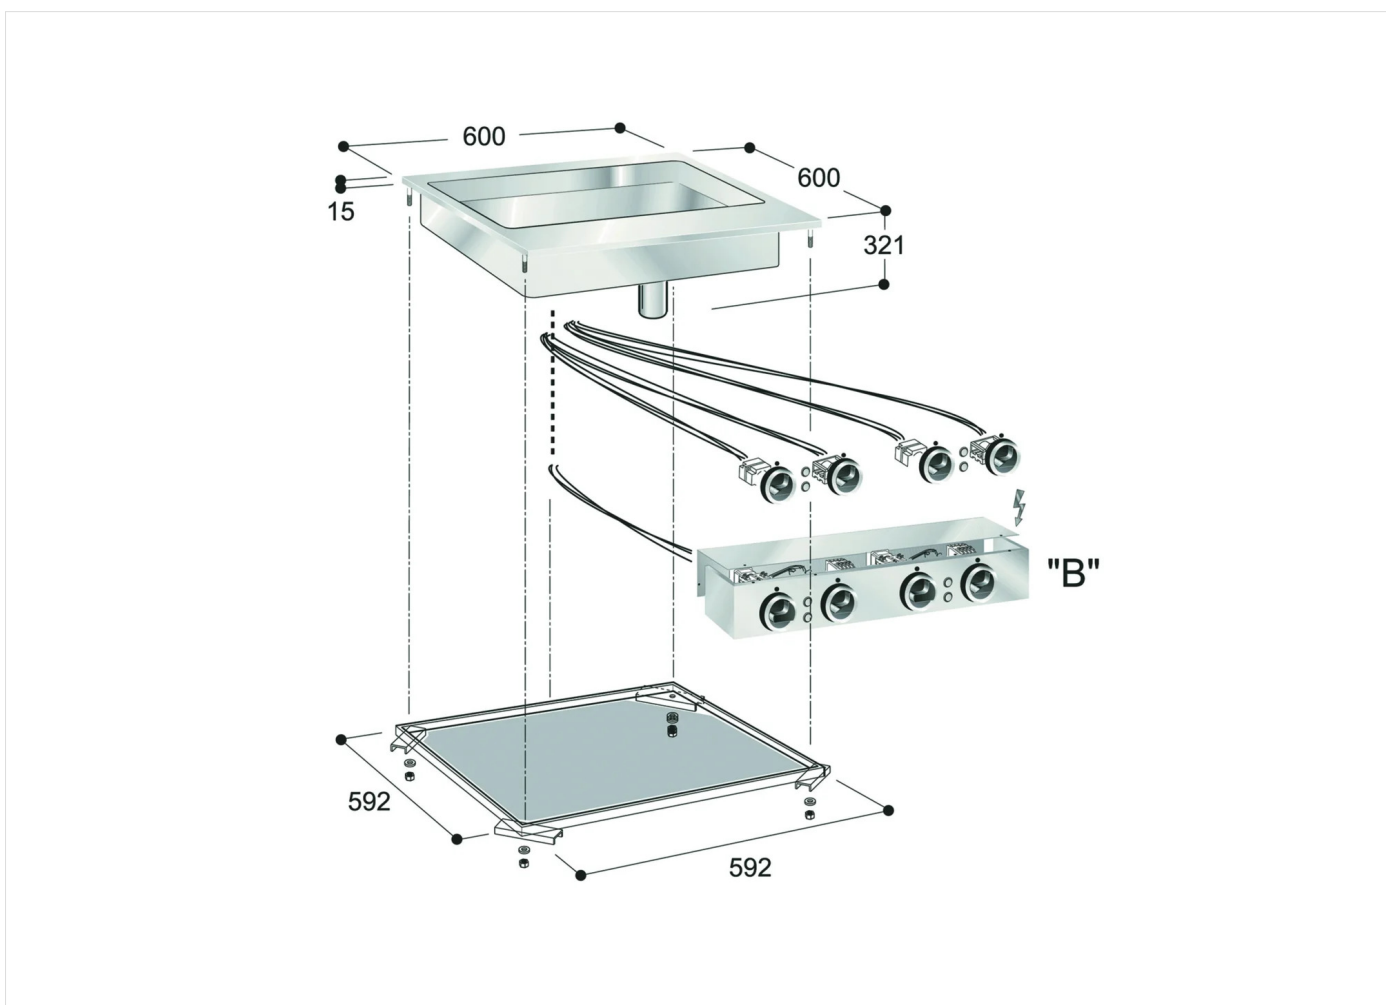

DATI TECNICI

LARGHEZZA (mm):	600		
PROFONDITA' (mm):	600		
ALTEZZA (mm):	320		
PESO (Kg):	38		
VOLUME (m ³):	0.15		
POTENZA EL. (kW):	8.1		
ALIMENTAZIONE (V):	VAC400 3N		
N° ZONE COTTURA:	1		
DIM. VASCHE (mm):	520x480x91,3(h)mm		
N° VASCHE:	1	CAPACITA' (l):	21
RANGE T (°C):	50-300		

DESCRIZIONE

Apparecchiatura multifunzione elettrica da incasso realizzata in acciaio inox. Vasca estraibile in acciaio da Lt. 21 di forma rettangolare, fondo in acciaio inox lucidato. Riscaldamento mediante resistenze corazzate poste sotto la vasca. Termostato per la regolazione della temperatura da 50°C a 300°C. Completa di Lampade spia per il controllo del corretto funzionamento dell'apparecchiatura, manopole e staffe di fissaggio.

GAMMA	CODICE	MODELLO	FUNZIONE
Drop-in 60	MAIO402432000	VBE60D	Multipla

PRODOTTO

Multipla elettrica drop in

DATI TECNICI DI INSTALLAZIONE

(E) Allacciamento Elettrico:

VAC400 3N 50/60Hz