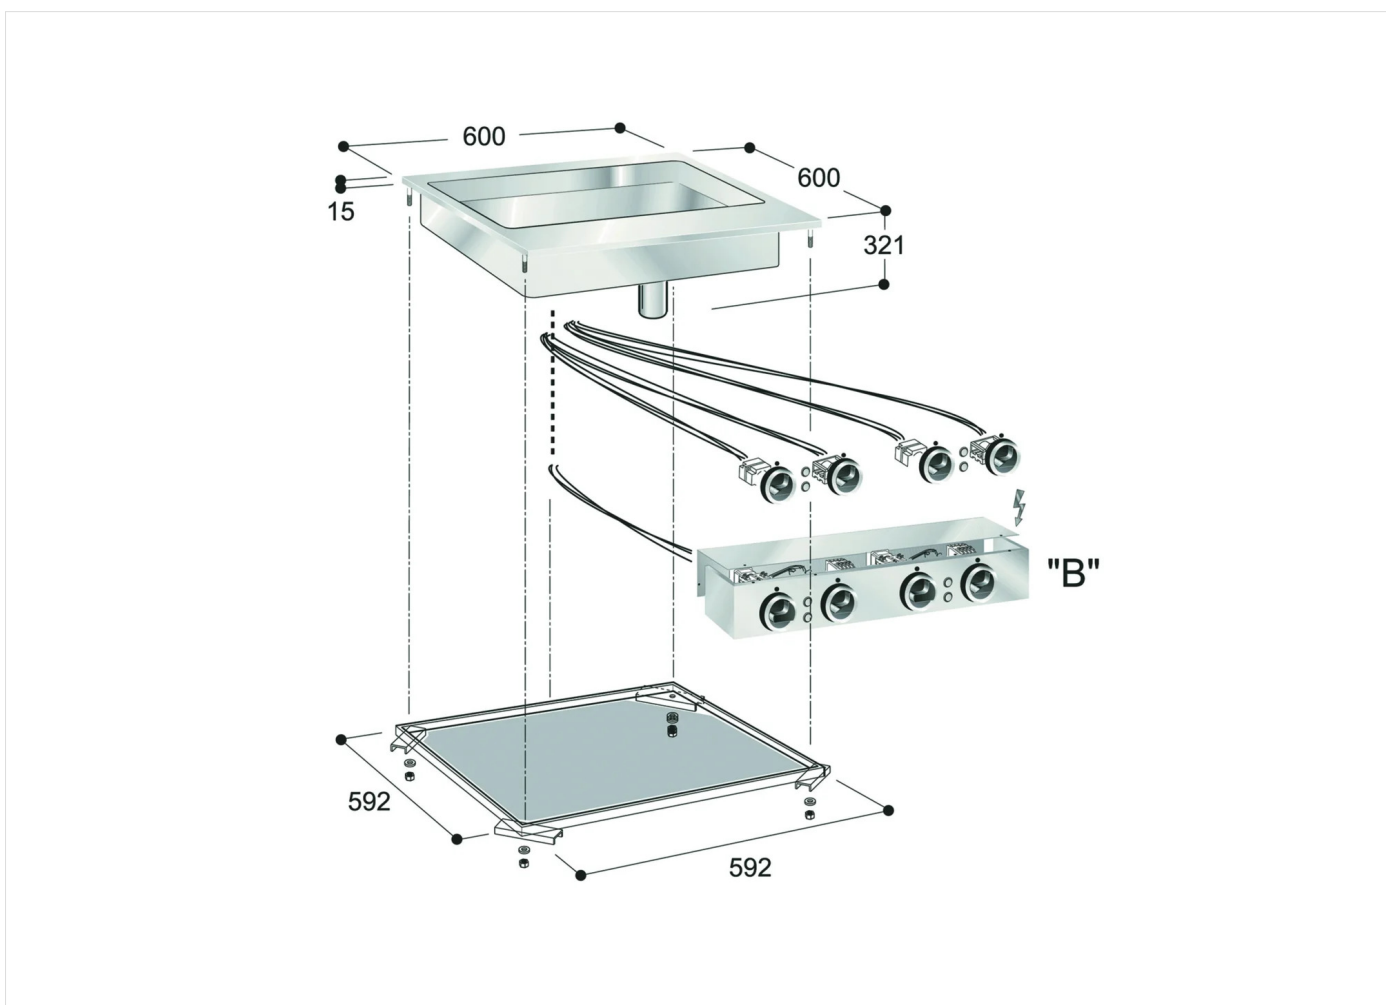

GAMMA	CODICE	MODELLO	FUNZIONE
Drop-in 60	MAIO402433000	VBE6ODB	Multipla

PRODOTTO

Multipla elettrica drop in con box comandi

GAMMA	CODICE	MODELLO	FUNZIONE
Drop-in 60	MAIO402433000	VBE6ODB	Multipla

PRODOTTO

**Multipla elettrica drop in con box comandi**

**DATI TECNICI**

LARGHEZZA (mm):	<b>600</b>		
PROFONDITA' (mm):	<b>600</b>		
ALTEZZA (mm):	<b>320</b>		
PESO (Kg):	<b>39</b>		
VOLUME (m <sup>3</sup> ):	<b>0.21</b>		
POTENZA EL. (kW):	<b>8.1</b>		
ALIMENTAZIONE (V):	<b>VAC400 3N</b>		
N° ZONE COTTURA:	<b>1</b>		
DIM. VASCHE (mm):	<b>520x480x91,3(h)mm</b>		
N° VASCHE:	<b>1</b>	CAPACITA' (l):	<b>21</b>
RANGE T (°C):	<b>50-300</b>		

**DESCRIZIONE**

Apparecchiatura multifunzione elettrica da incasso realizzata in acciaio inox. Vasca estraibile in acciaio da Lt. 21 di forma rettangolare, fondo in acciaio inox lucidato. Riscaldamento mediante resistenze corazzate poste sotto la vasca. Termostato per la regolazione della temperatura da 50°C a 300°C. Completa di Lampade spia per il controllo del corretto funzionamento dell'apparecchiatura, manopole e staffe di fissaggio. Completa di scatola quadro comandi.

GAMMA	CODICE	MODELLO	FUNZIONE
Drop-in 60	MAIO402433000	VBE6ODB	Multipla

PRODOTTO

**Multipla elettrica drop in con box comandi**