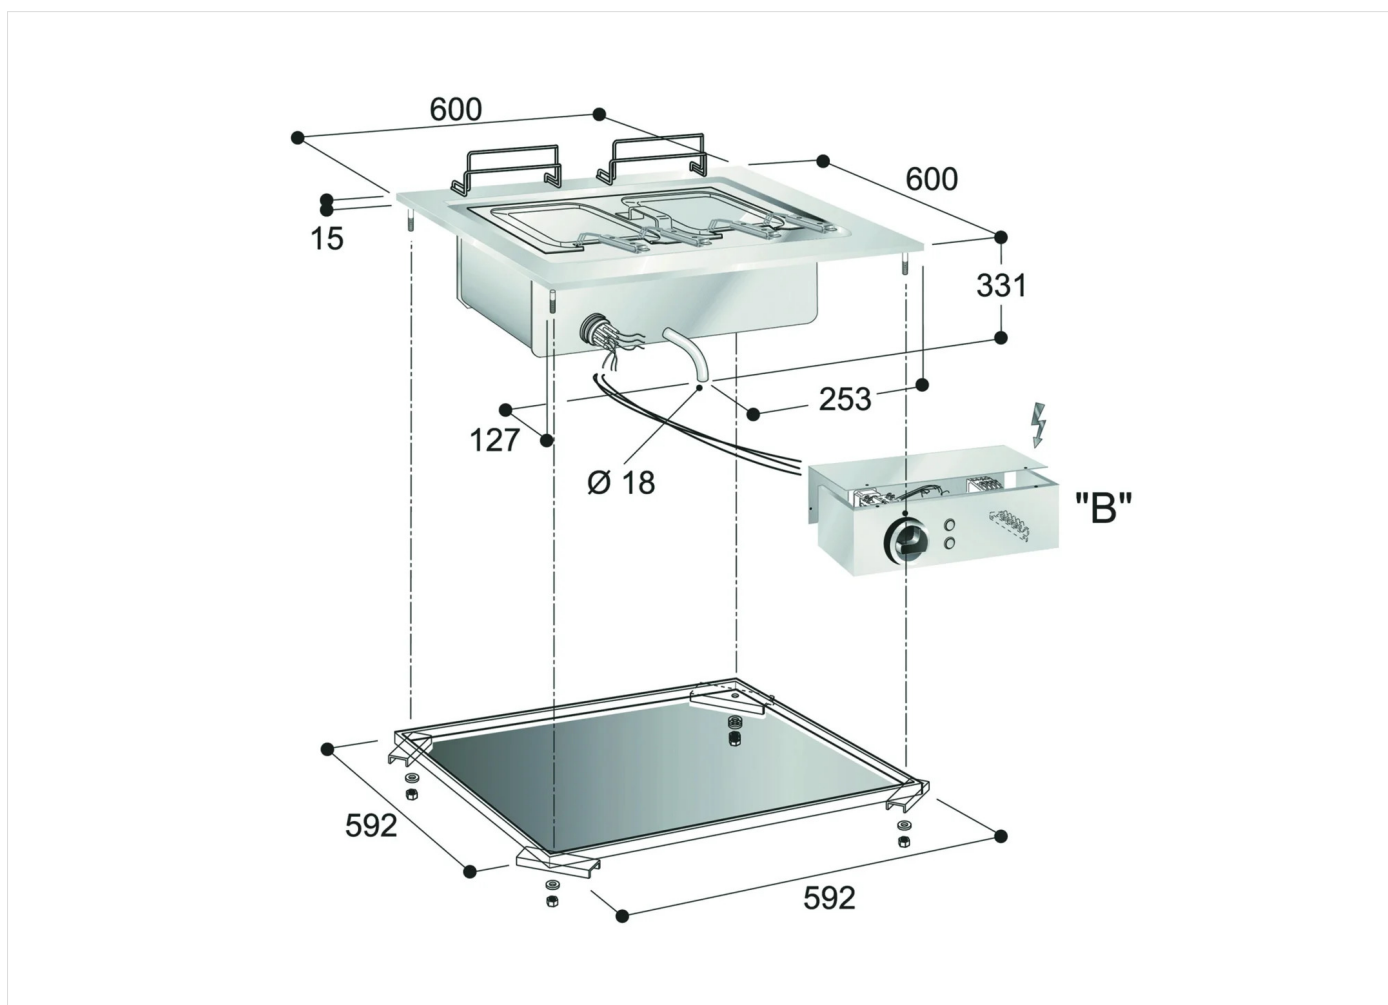

SERIE	ARTIKELNUMMER	MODELL	FUNKTION
Drop-in 60	MAIO401829000	CPE6ODB	Nudelkocher

PRODUKT

Einbau-Nudelkocher I Becken, 600 mm, Elektro, mit Bedienbox

SERIE	ARTIKELNUMMER	MODELL	FUNKTION
Drop-in 60	MAIO401829000	CPE6ODB	Nudelkocher

PRODUKT

Einbau-Nudelkocher I Becken, 600 mm, Elektro, mit Bedienbox

INSTALLATIONSANGABEN

(E) Elektroanschluss: VAC400 3N 50/60Hz