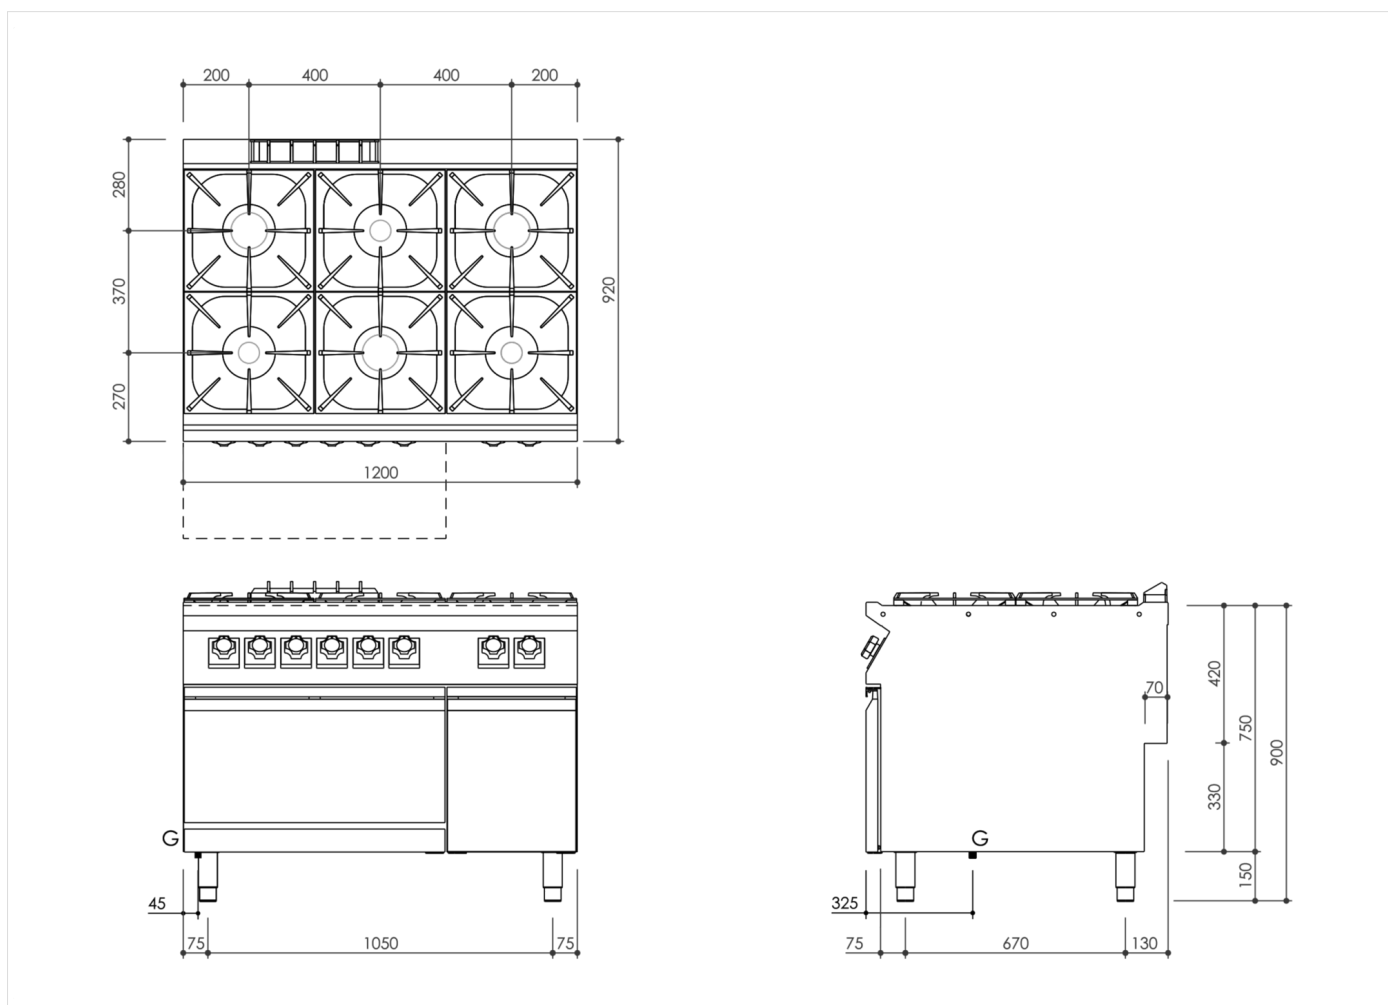

GAMA	CÓDIGO	MODELO	FUNCIÓN
MI - 90	MAMCOOO3O5O	PC9I2GFG	Cocinas de Gas

PRODUCTO

Cocina a gas de 6 fuegos con horno gas

GAMA	CÓDIGO	MODELO	FUNCIÓN
MI - 90	MAMCOOO3O5O	PC9I2GFG	Cocinas de Gas

PRODUCTO

Cocina a gas de 6 fuegos con horno gas

DETALLES TÉCNICOS DE INSTALACIÓN

(G) Llegada Gas:

Ø1/2"