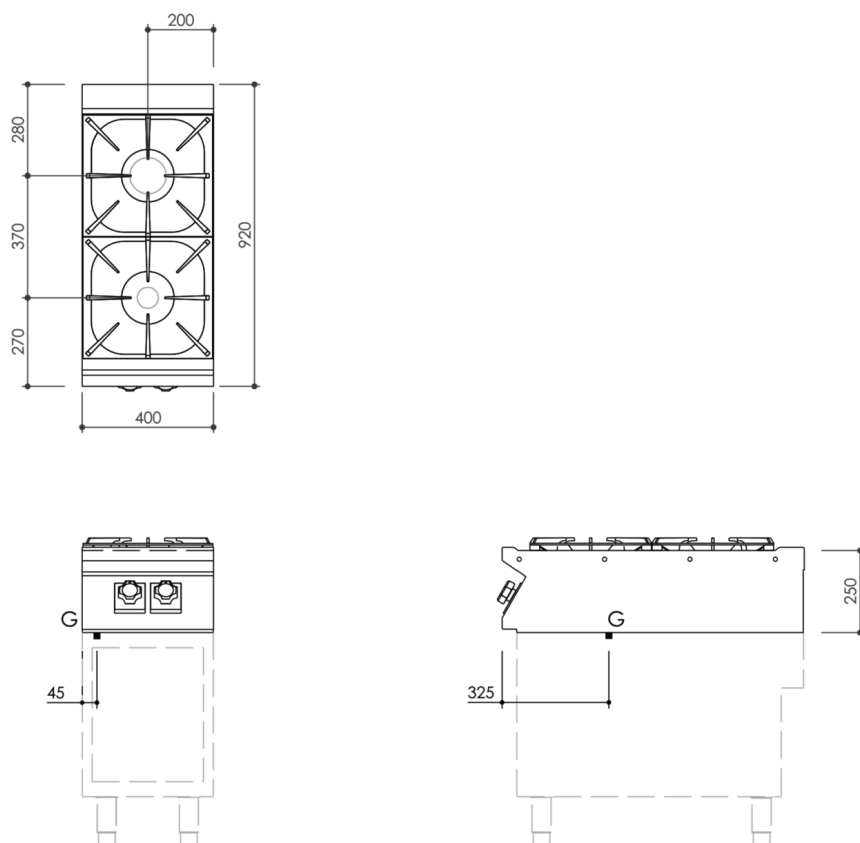

SERIE	ARTIKELNUMMER	MODELL	FUNKTION
MI - 90	MAMCOOO2960	PC94GT	Gasherde

PRODUKT

Gasherde 2 Flammen Oberteil

INSTALLATIONSANGABEN

(G) Gasanschluss: $\text{Ø}1/2''$