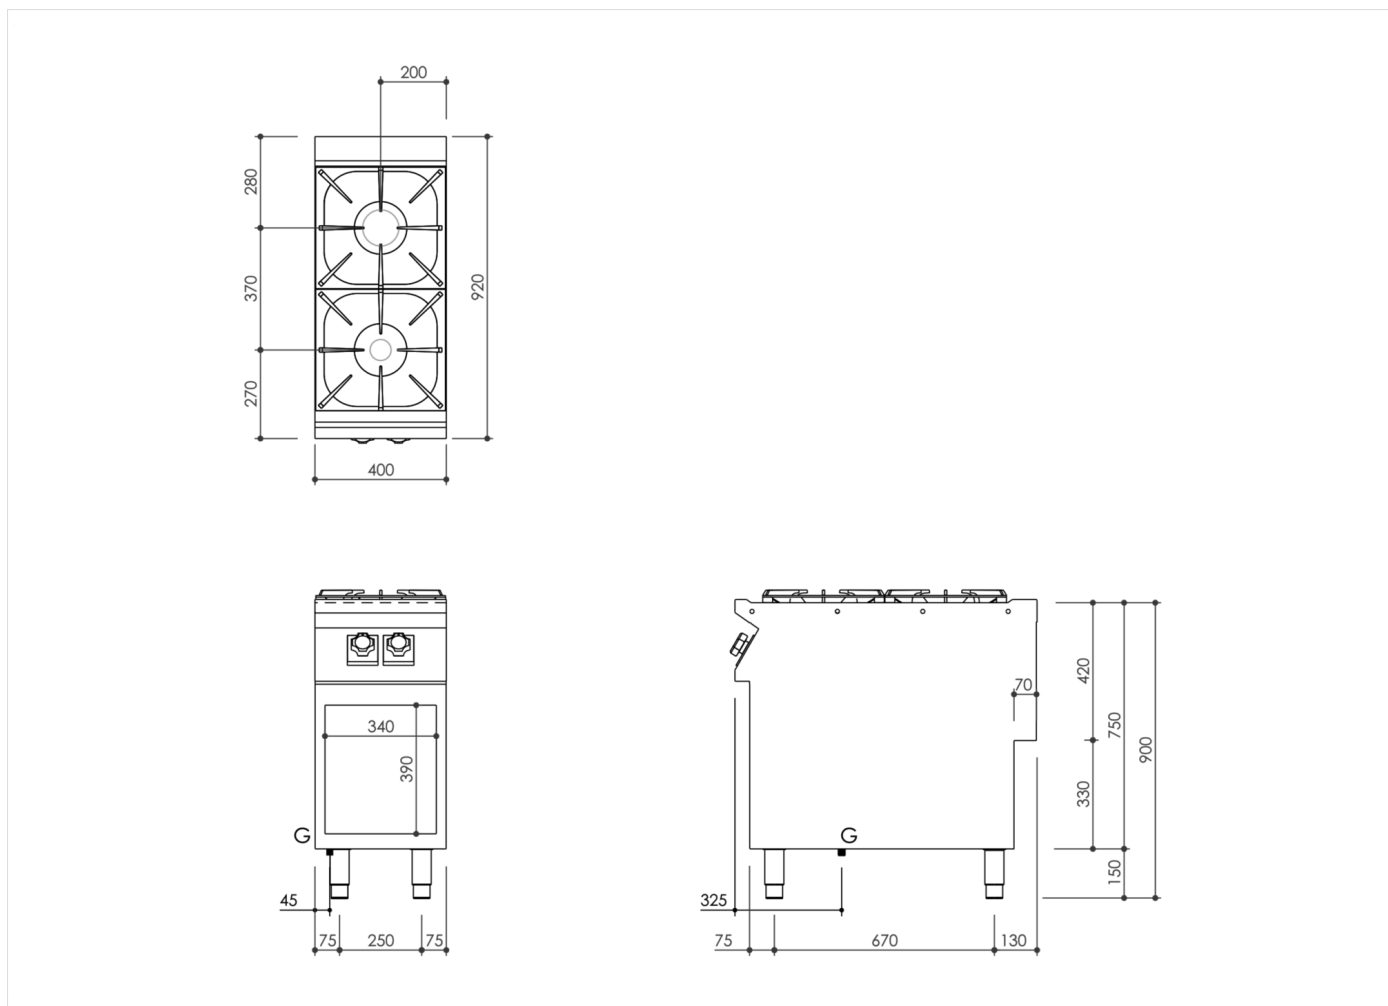

SERIE	ARTIKELNUMMER	MODELL	FUNKTION
MI - 90	MAMCOOO2970	PC94GG	Gasherde

PRODUKT

Gasherde 2 Flammen auf Unterbau offen

INSTALLATIONSANGABEN

(G) Gasanschluss: $\text{Ø}1/2''$