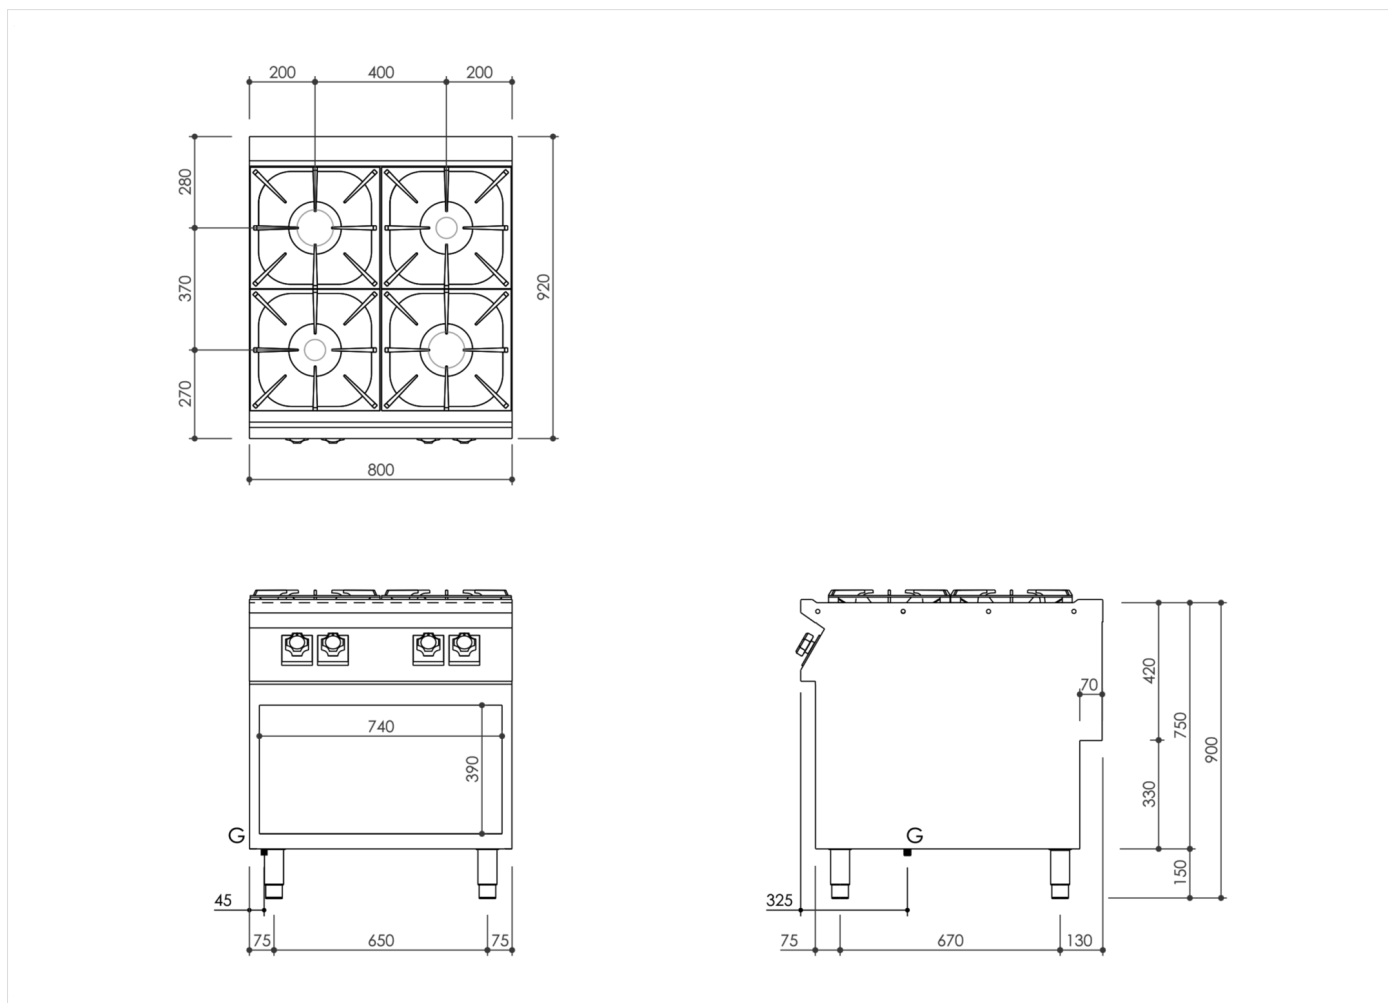

SERIE	ARTIKELNUMMER	MODELL	FUNKTION
MI - 90	MAMCOOO2990	PC98GG	Gasherde

PRODUKT

Gasherde 4 Flammen auf Unterbau offen

INSTALLATIONSANGABEN

(G) Gasanschluss: $\text{Ø}1/2''$