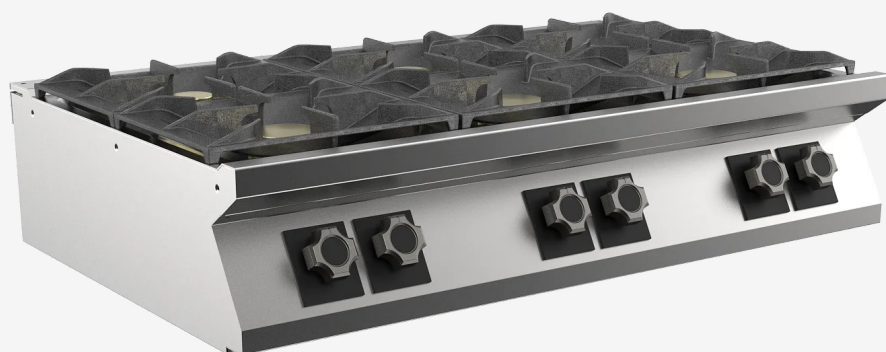

GAMA	CÓDIGO	MODELO	FUNCIÓN
MI - 90	MAMCOOO3O3O	PC9I2GT	Cocinas de Gas

PRODUCTO

Cocina a gas de 6 fuegos de sobremesa

GAMA	CÓDIGO	MODELO	FUNCIÓN
MI - 90	MAMCOOO3O3O	PC9I2GT	Cocinas de Gas

PRODUCTO

Cocina a gas de 6 fuegos de sobremesa

DETALLES TÉCNICOS DE INSTALACIÓN

(G) Llegada Gas: $\text{Ø}1/2''$