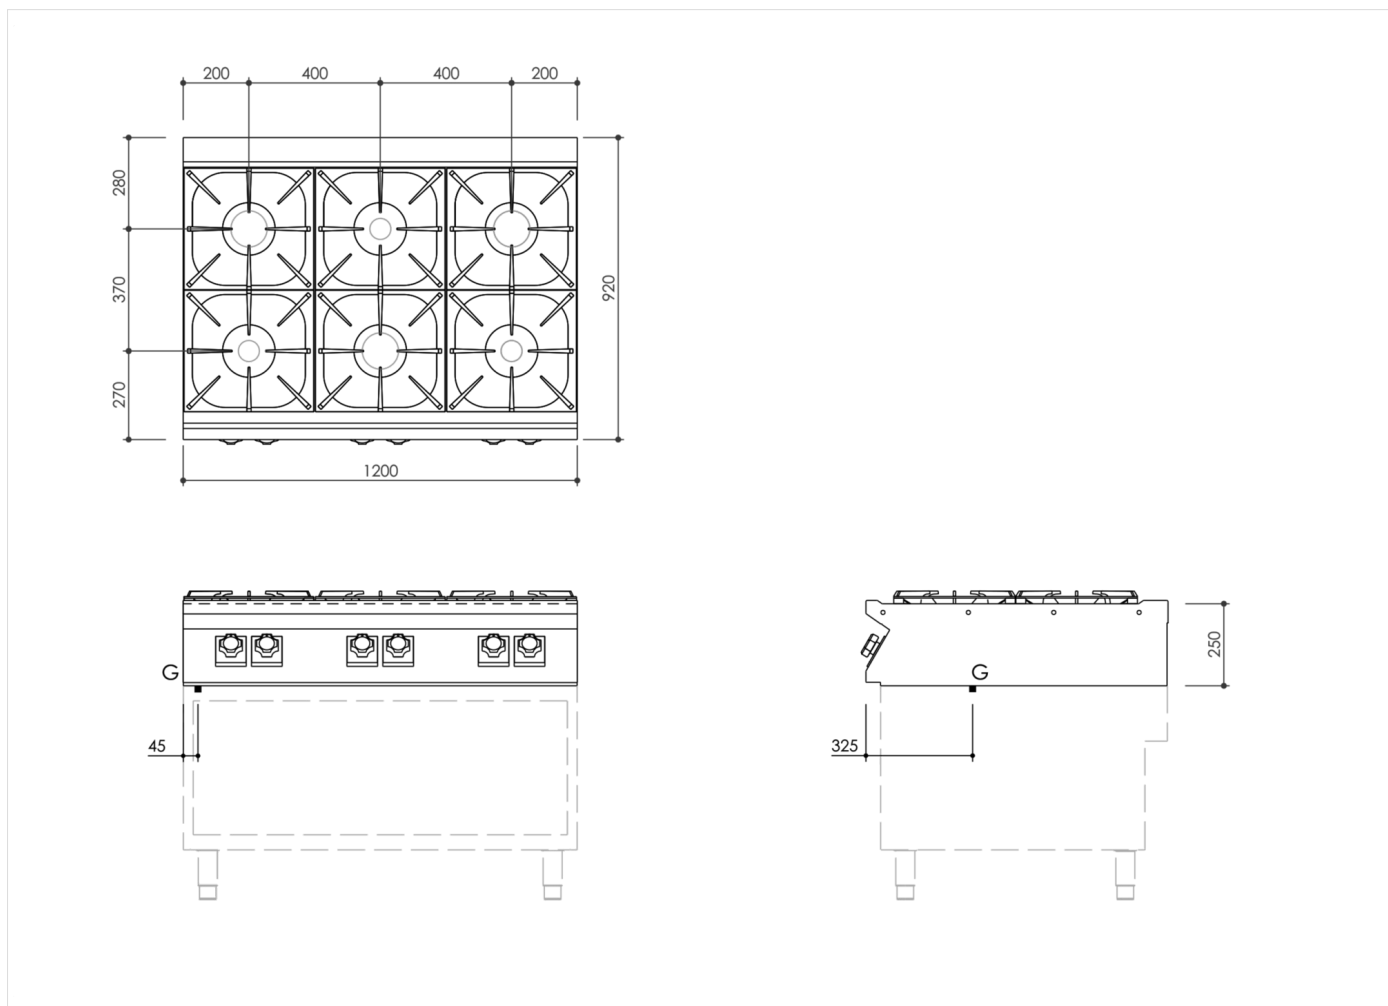

GAMA	CÓDIGO	MODELO	FUNCIÓN
MI - 90	MAMCOOO3O3O	PC9I2GT	Cocinas de Gas

PRODUCTO

Cocina a gas de 6 fuegos de sobremesa

GAMA	CÓDIGO	MODELO	FUNCIÓN
MI - 90	MAMCOOO3O3O	PC9I2GT	Cocinas de Gas

PRODUCTO

Cocina a gas de 6 fuegos de sobremesa

DETALLES TÉCNICOS DE INSTALACIÓN

(G) Llegada Gas: $\text{Ø}1/2''$