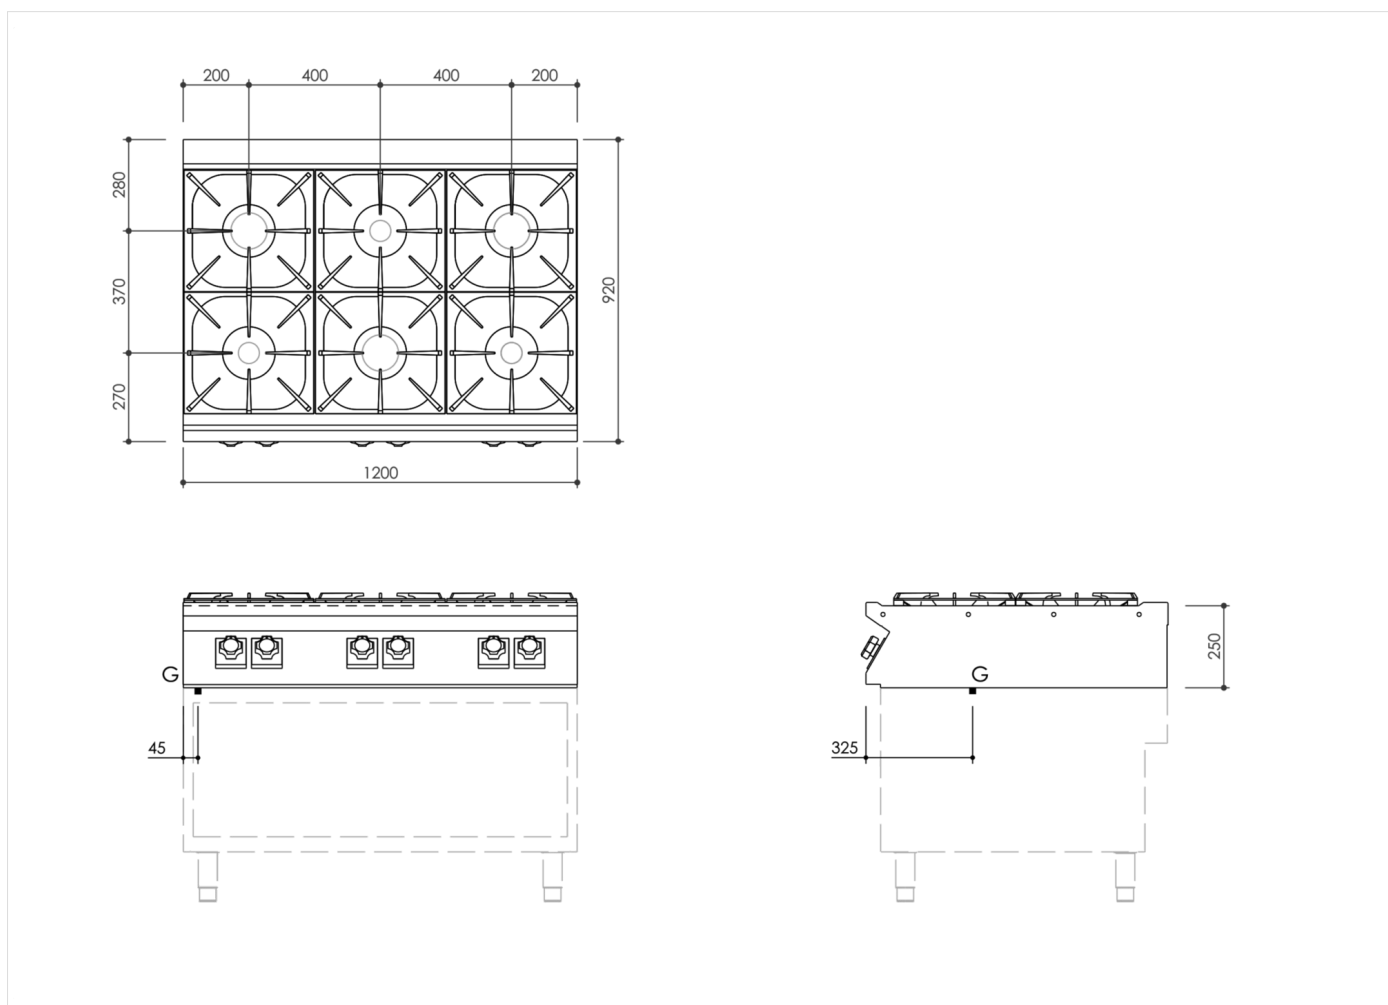

SERIE	ARTIKELNUMMER	MODELL	FUNKTION
MI - 90	MAMCOOO3030	PC9I2GT	Gasherde

PRODUKT

Gasherd 6 Flammen Oberteil

INSTALLATIONSANGABEN

(G) Gasanschluss: $\text{\O}1/2''$