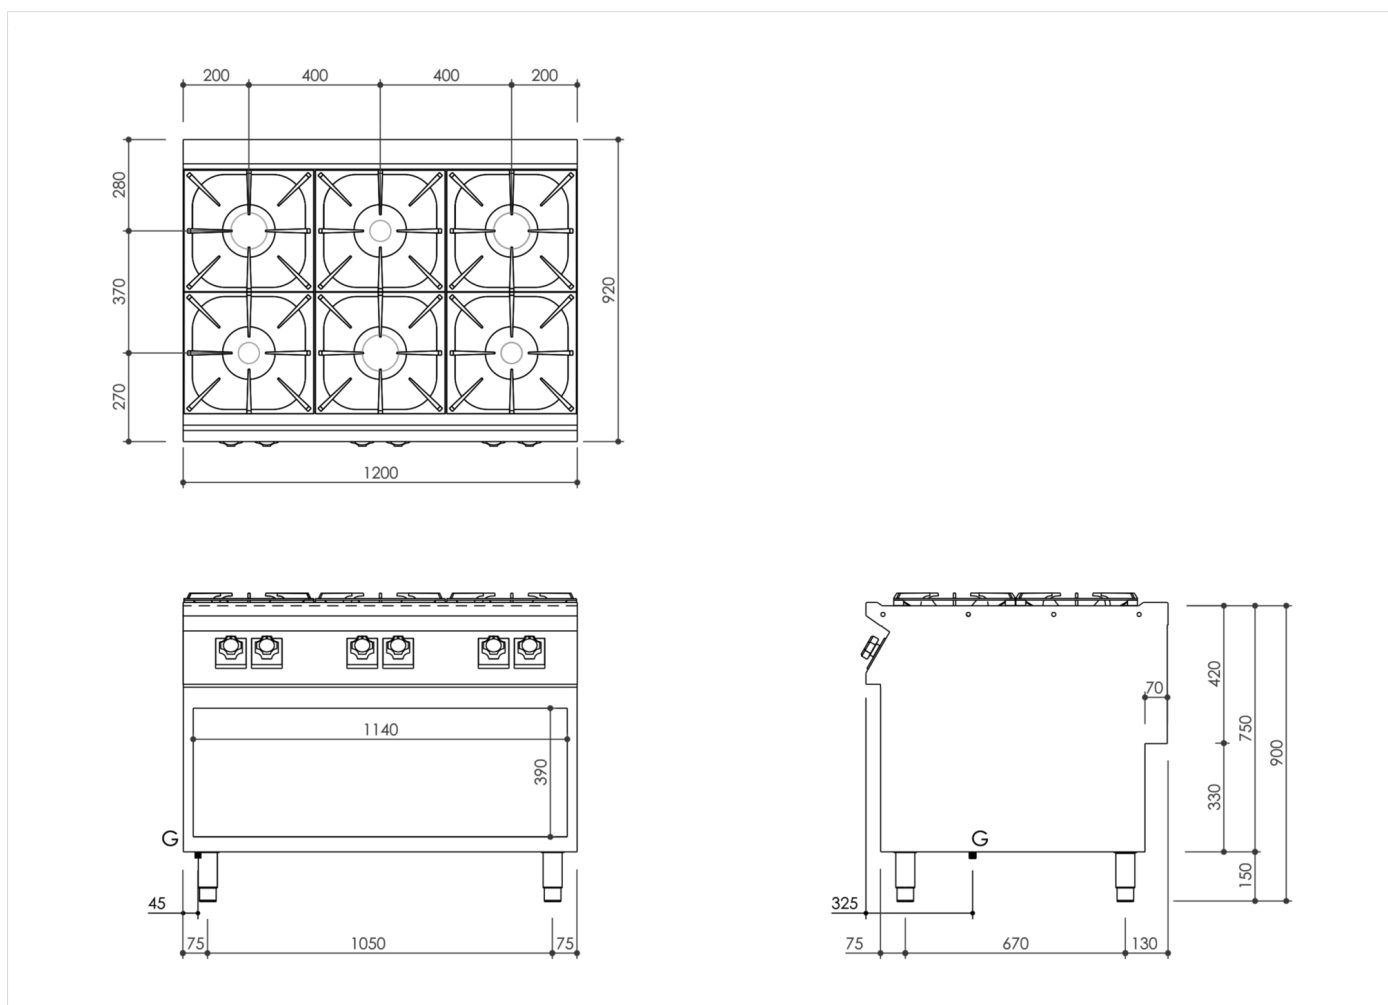

SERIE	ARTIKELNUMMER	MODELL	FUNKTION
MI - 90	MAMCOOO3040	PC9I2GG	Gasherde

PRODUKT

**Gasherde 6 Flammen auf Unterbau offen**

SERIE	ARTIKELNUMMER	MODELL	FUNKTION
MI - 90	MAMCOOO3040	PC9I2GG	Gasherde

PRODUKT

**Gasherde 6 Flammen auf Unterbau offen**

**INSTALLATIONSANGABEN**

(G) Gasanschluss:  $\text{Ø}1/2''$