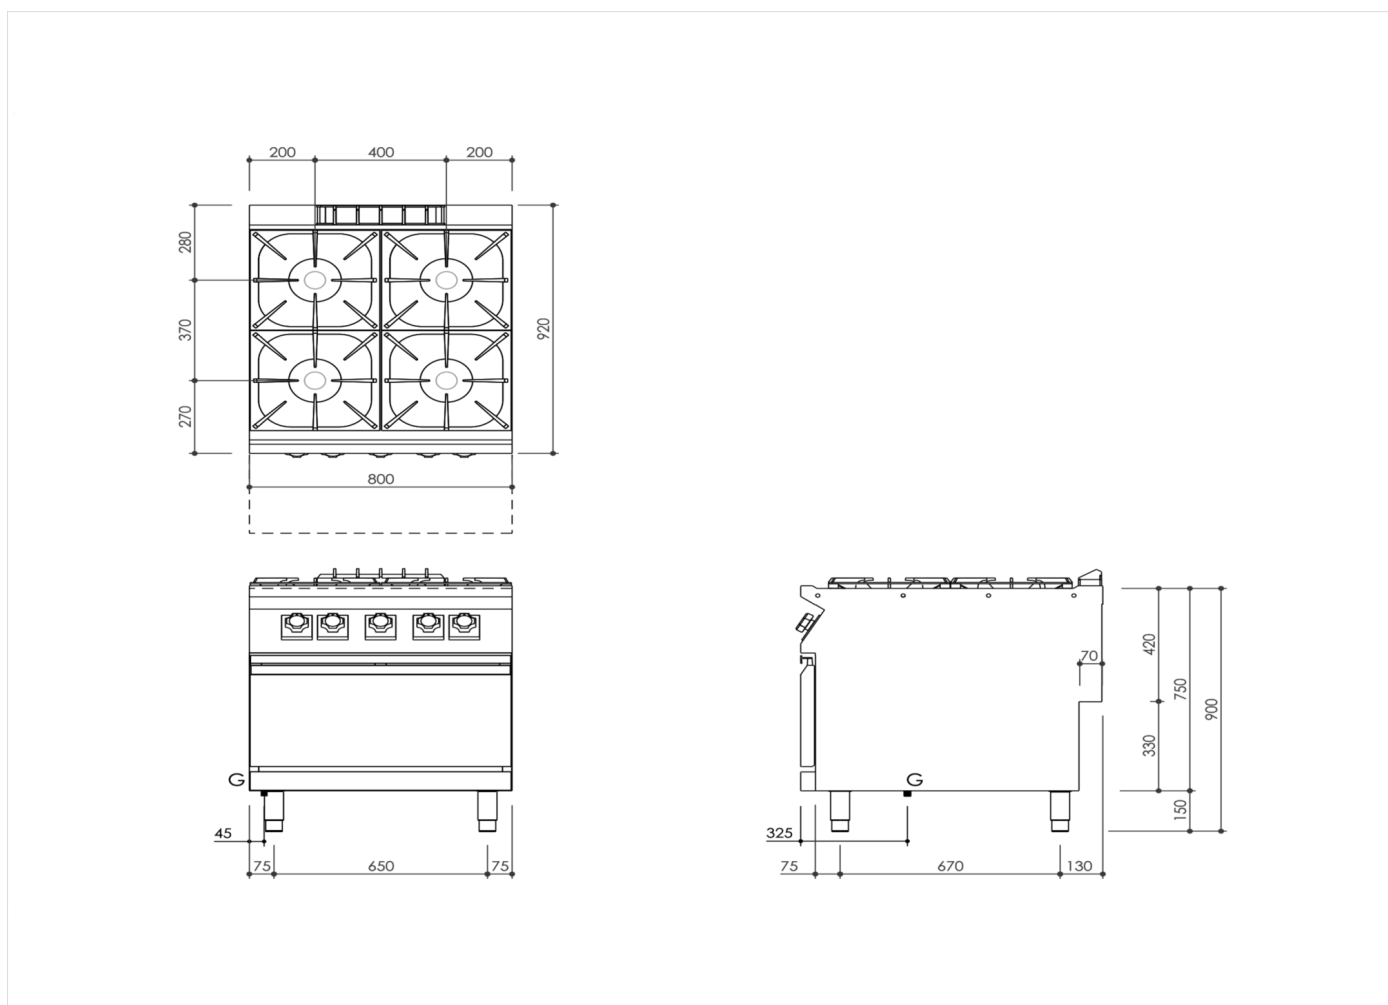

SERIE	ARTIKELNUMMER	MODELL	FUNKTION
MI - 90	MAMCOOO3000	PC98GFG	Gasherde

PRODUKT

Gasherde 4 Flammen auf Gas-Backofen

SERIE	ARTIKELNUMMER	MODELL	FUNKTION
MI - 90	MAMCOOO3000	PC98GFG	Gasherde

PRODUKT

Gasherde 4 Flammen auf Gas-Backofen

INSTALLATIONSANGABEN

(G) Gasanschluss: $\text{Ø}1/2''$