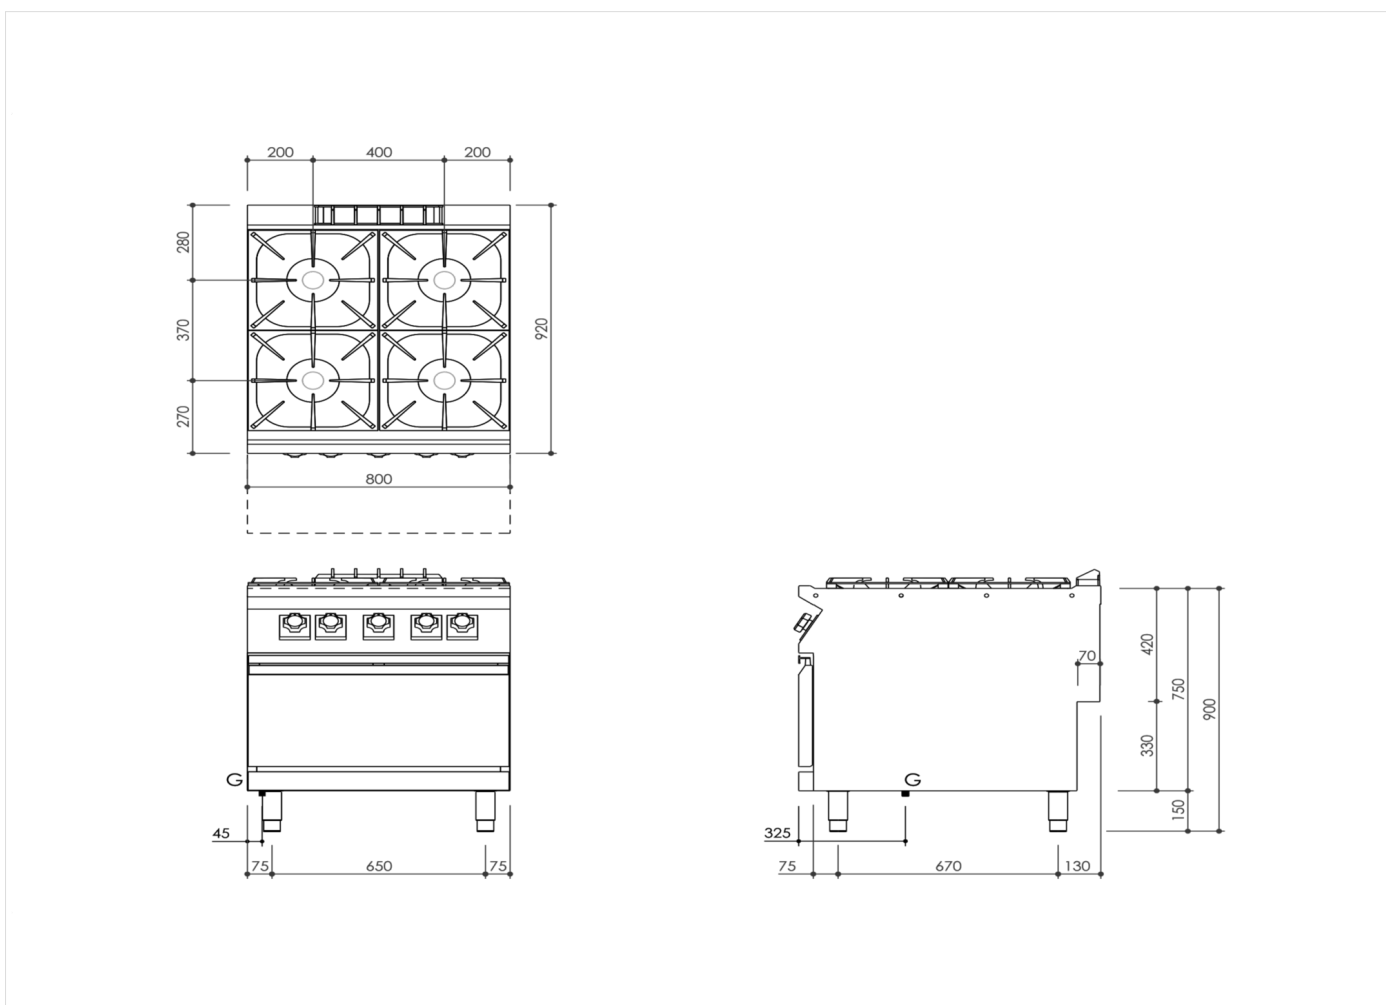

GAMMA

CODICE

MODELLO

FUNZIONE

MI - 90

MAMCOOO3000

PC98GFG

Cucina gas

PRODOTTO

**Piano cottura 4 fuochi gas su forno a gas**

GAMMA	CODICE	MODELLO	FUNZIONE
MI - 90	MAMCOOO3000	PC98GFG	Cucina gas

PRODOTTO

**Piano cottura 4 fuochi gas su forno a gas**

## DATI TECNICI DI INSTALLAZIONE

(G) Arrivo Gas:

Ø1/2"