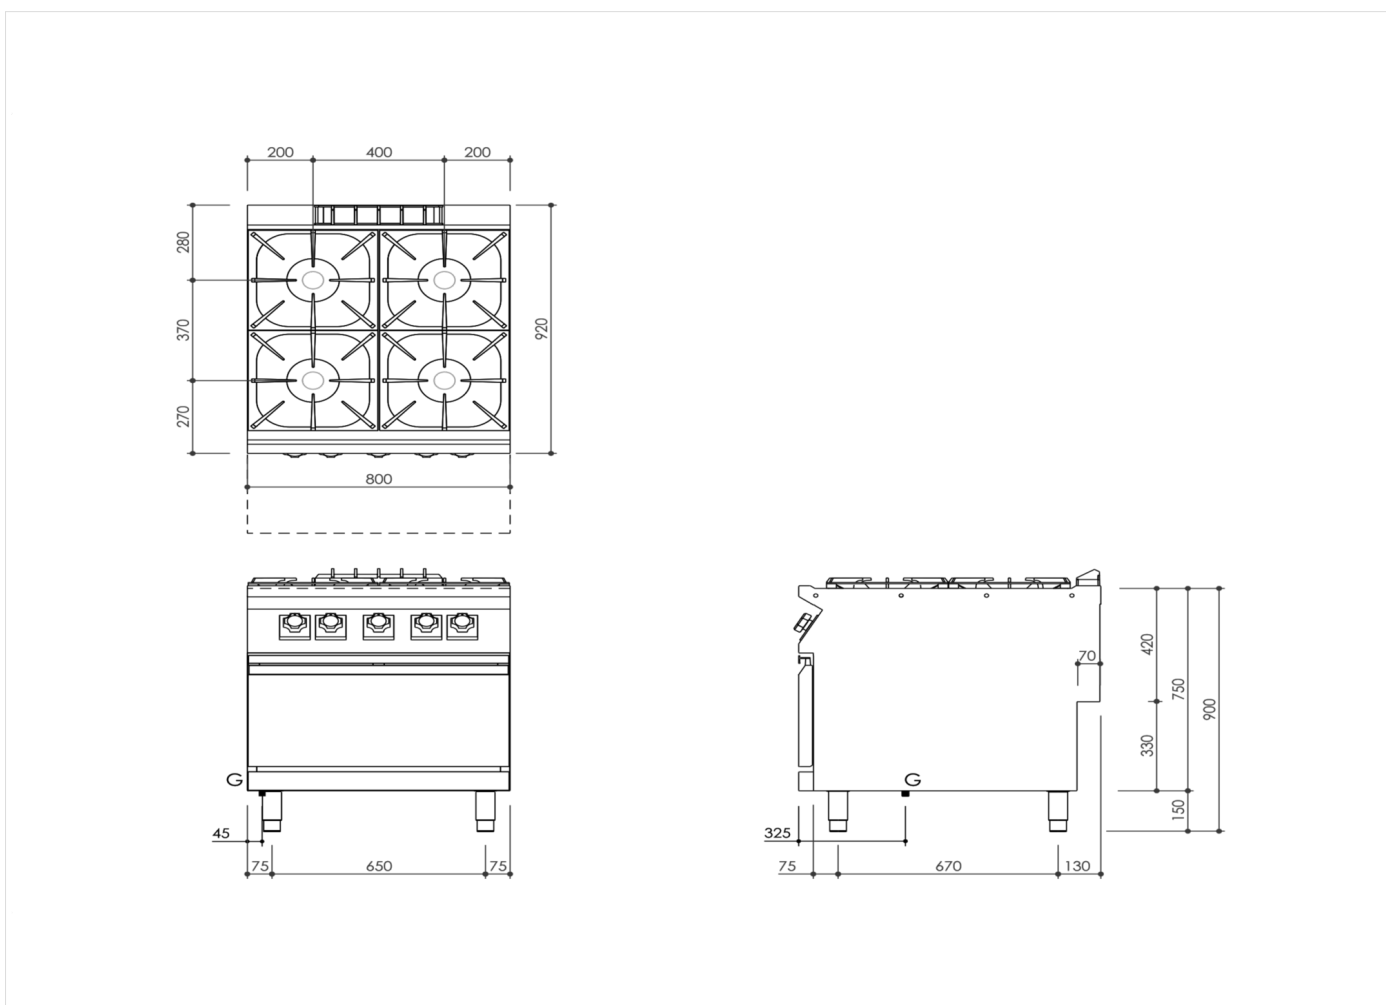

GAMME	CODE	MODÈLE	FONCTION
MI - 90	MAMCOOO3000	PC98GFG	Fourneaux à gaz

ARTICLE

Fourneau 4 feux vifs gaz sur four gaz

DONNÉES TECHNIQUES D'INSTALLATION

(G) Raccordement au gaz: $\text{Ø}1/2''$