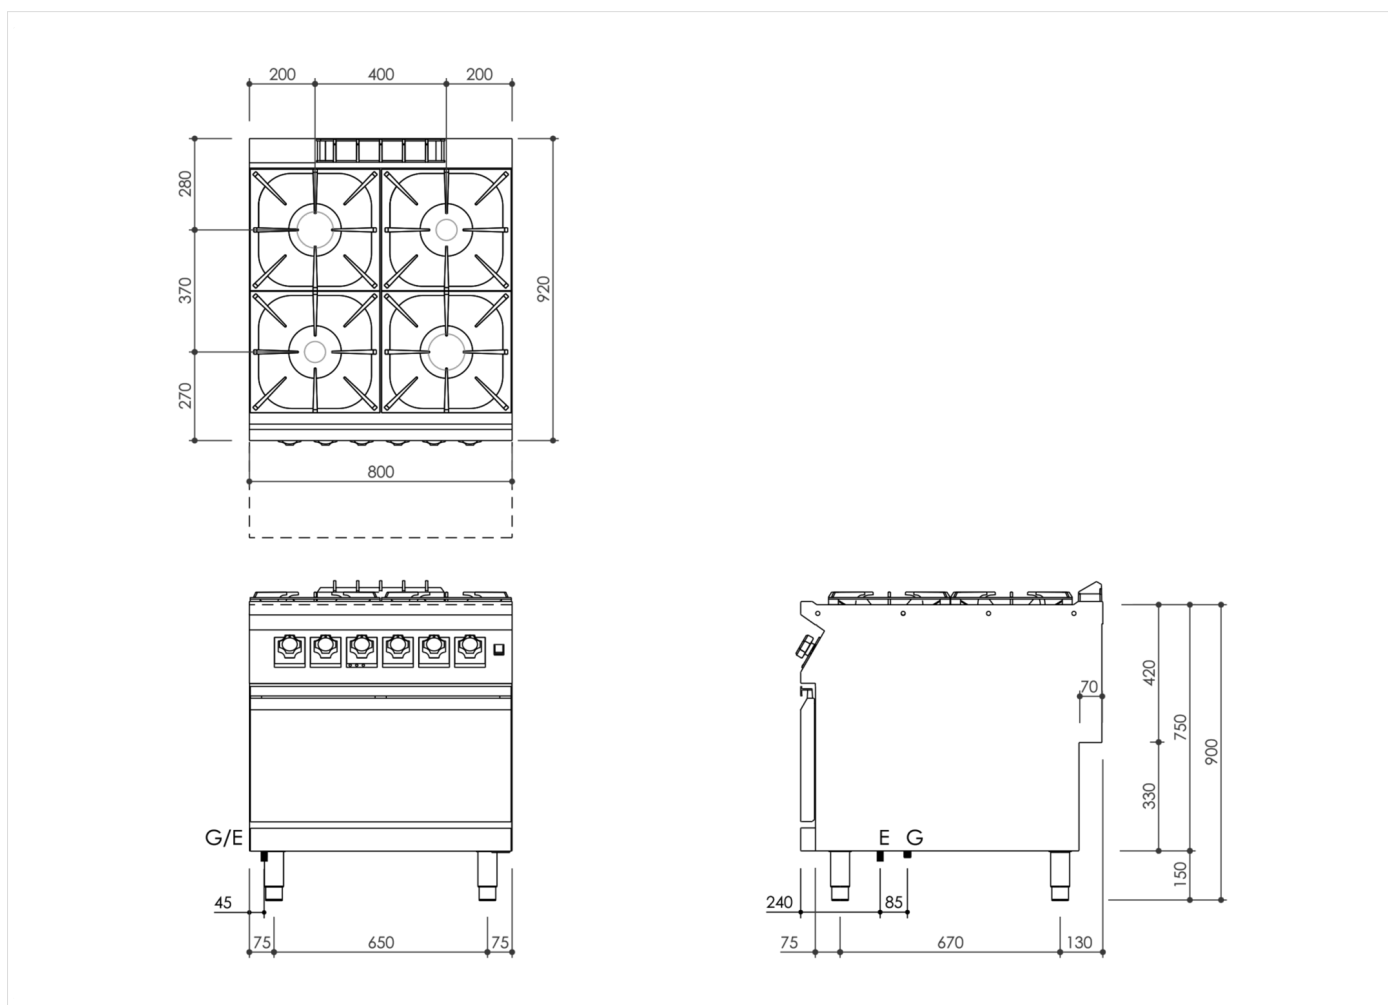

SERIE	ARTIKELNUMMER	MODELL	FUNKTION
MI - 90	MAMCOOO3O2O	PC98GFEV	Gasherde

PRODUKT

Gasherde 4 Flammen auf Elektro-Backofen mit Umluft

SERIE	ARTIKELNUMMER	MODELL	FUNKTION
MI - 90	MAMCOOO3O2O	PC98GFEV	Gasherde

PRODUKT

Gasherde 4 Flammen auf Elektro-Backofen mit Umluft

INSTALLATIONSANGABEN

(E) Elektroanschluss:	VAC400-3N 50/60Hz
(G) Gasanschluss:	Ø1/2"