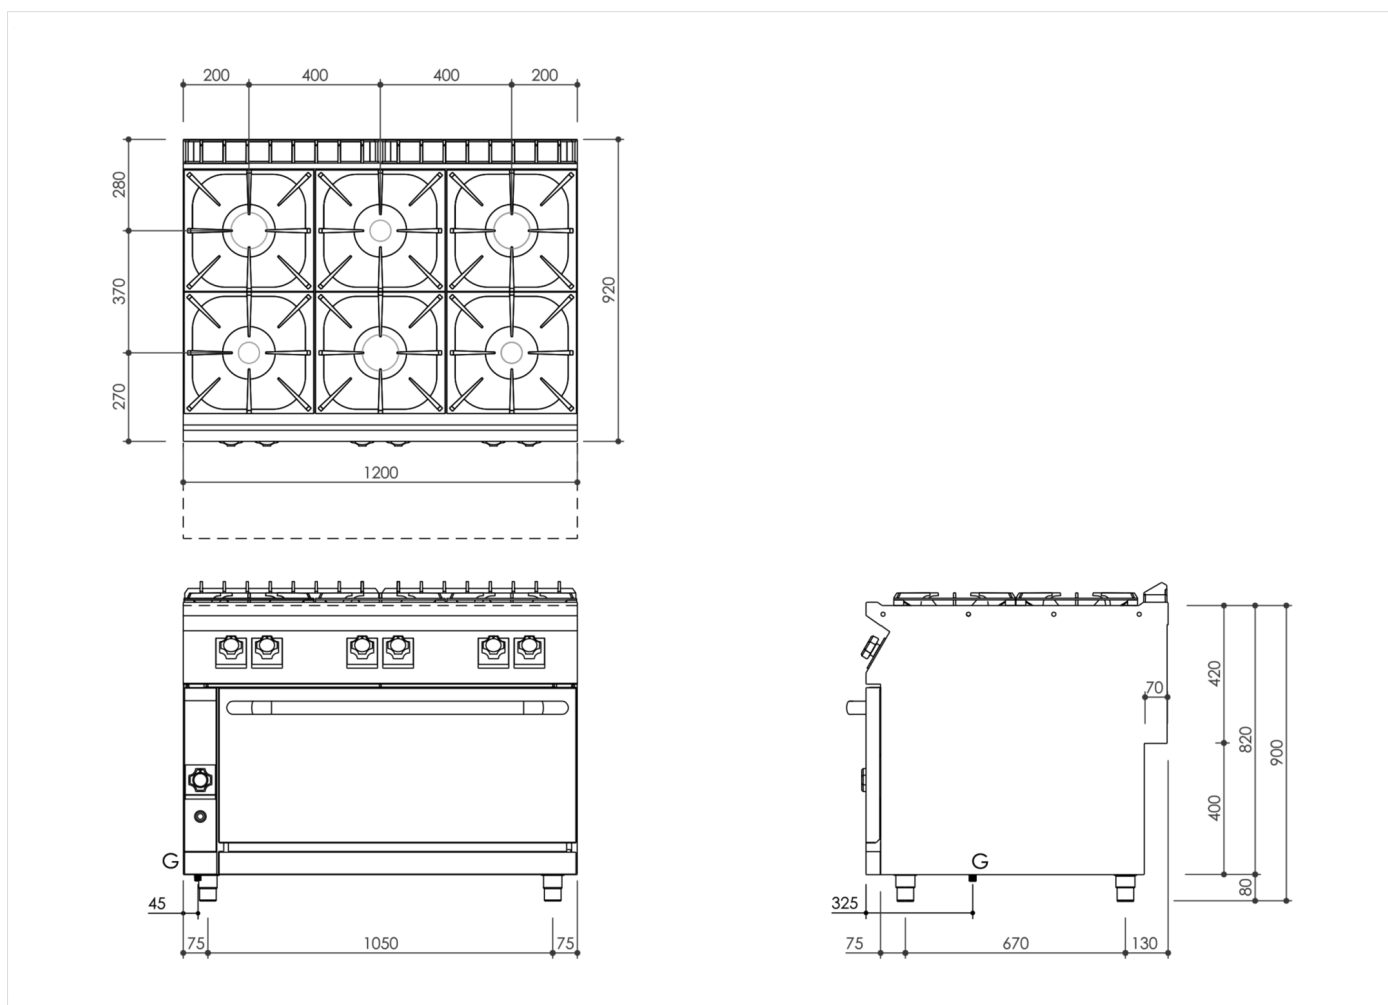

GAMA	CÓDIGO	MODELO	FUNCIÓN
MI - 90	MAMCOOO3O8O	PC9I2GFGM	Cocinas de Gas

PRODUCTO

Cocina a gas de 6 fuegos con horno gas maxi

DETALLES TÉCNICOS DE INSTALACIÓN

(G) Llegada Gas:

Ø1/2"