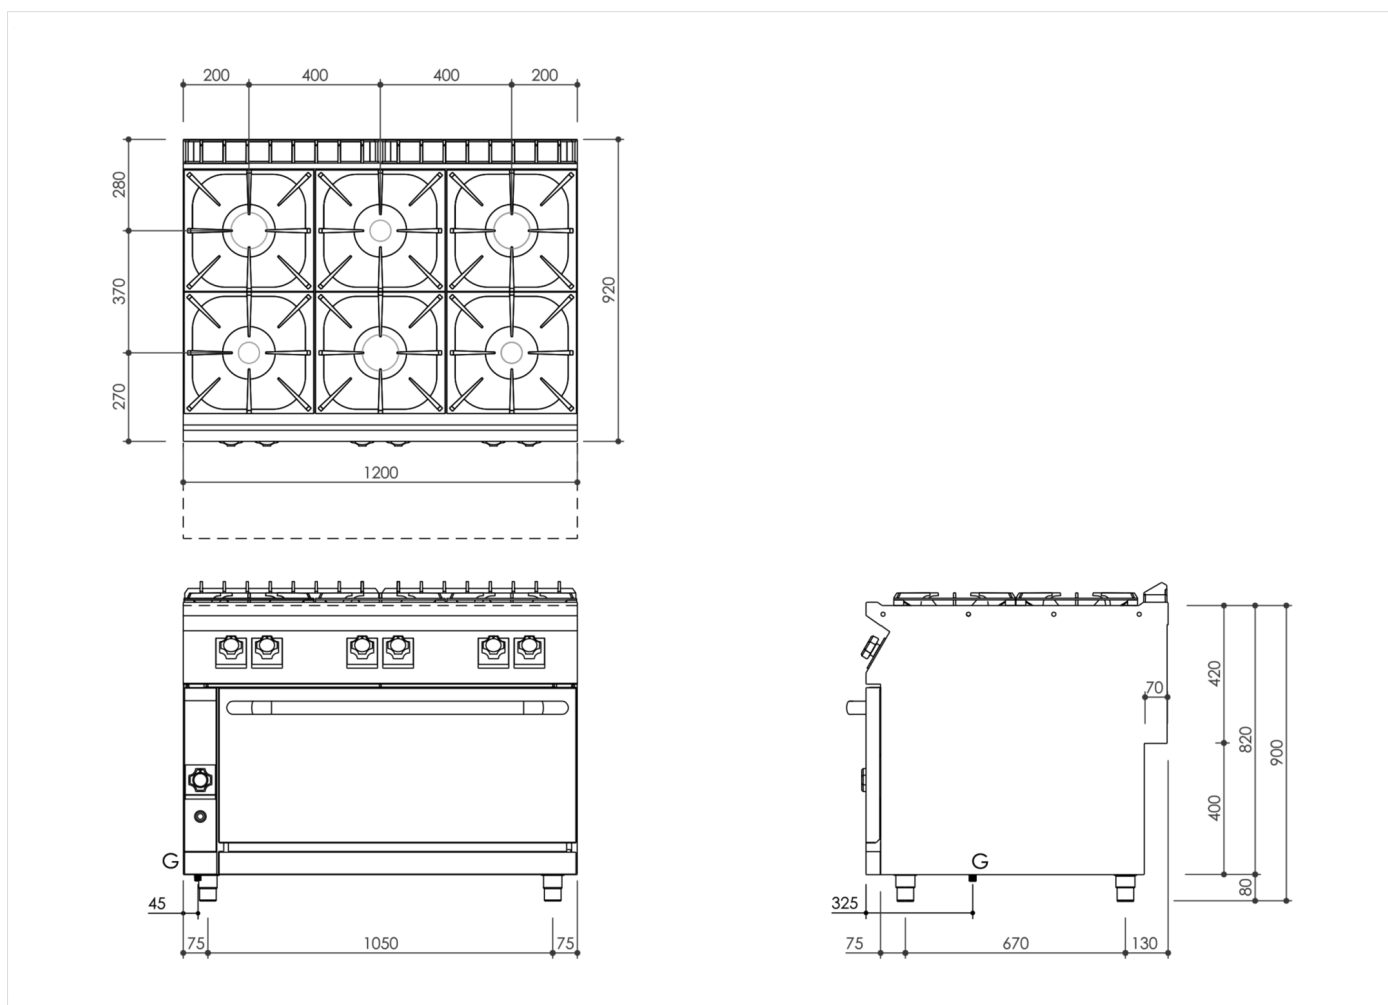

SERIE	ARTIKELNUMMER	MODELL	FUNKTION
MI - 90	MAMCOOO3080	PC9I2GFGM	Gasherde

PRODUKT

**Gasherd 6 Flammen auf Jumbo Gas-Backofen**

**INSTALLATIONSANGABEN**

(G) Gasanschluss:  $\text{Ø}1/2''$