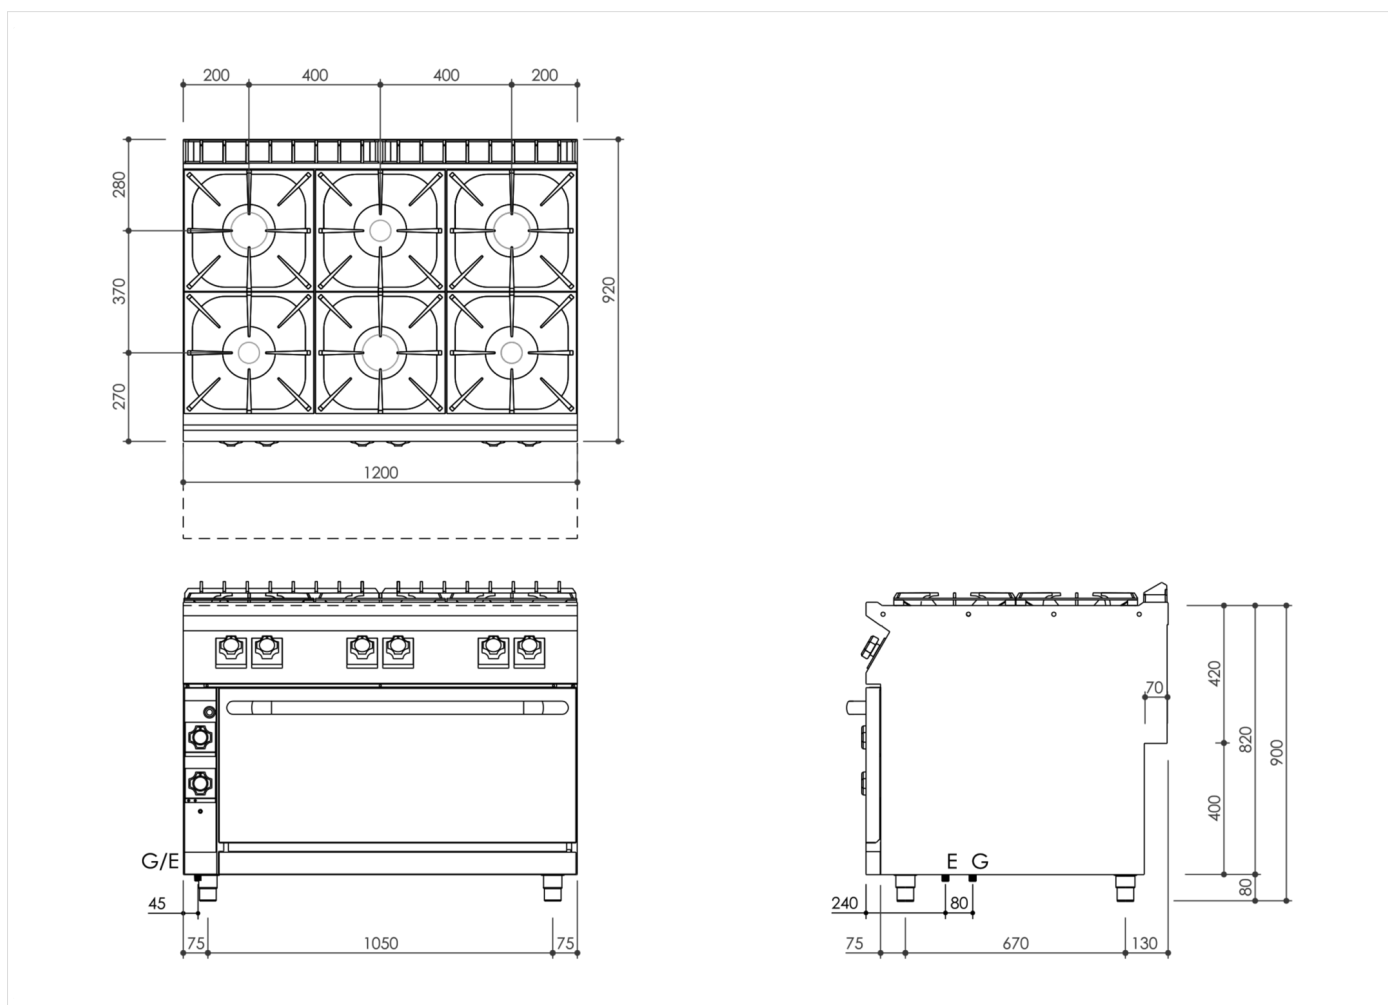

SERIE	ARTIKELNUMMER	MODELL	FUNKTION
MI - 90	MAMCOOO3O9O	PC9I2GFGMG	Gasherde

PRODUKT

Gasherde 6 Flammen auf Jumbo Gas-Backofen mit Grill

INSTALLATIONSANGABEN

(E) Elektroanschluss:	VAC400-3N 50/60Hz
(G) Gasanschluss:	Ø1/2"