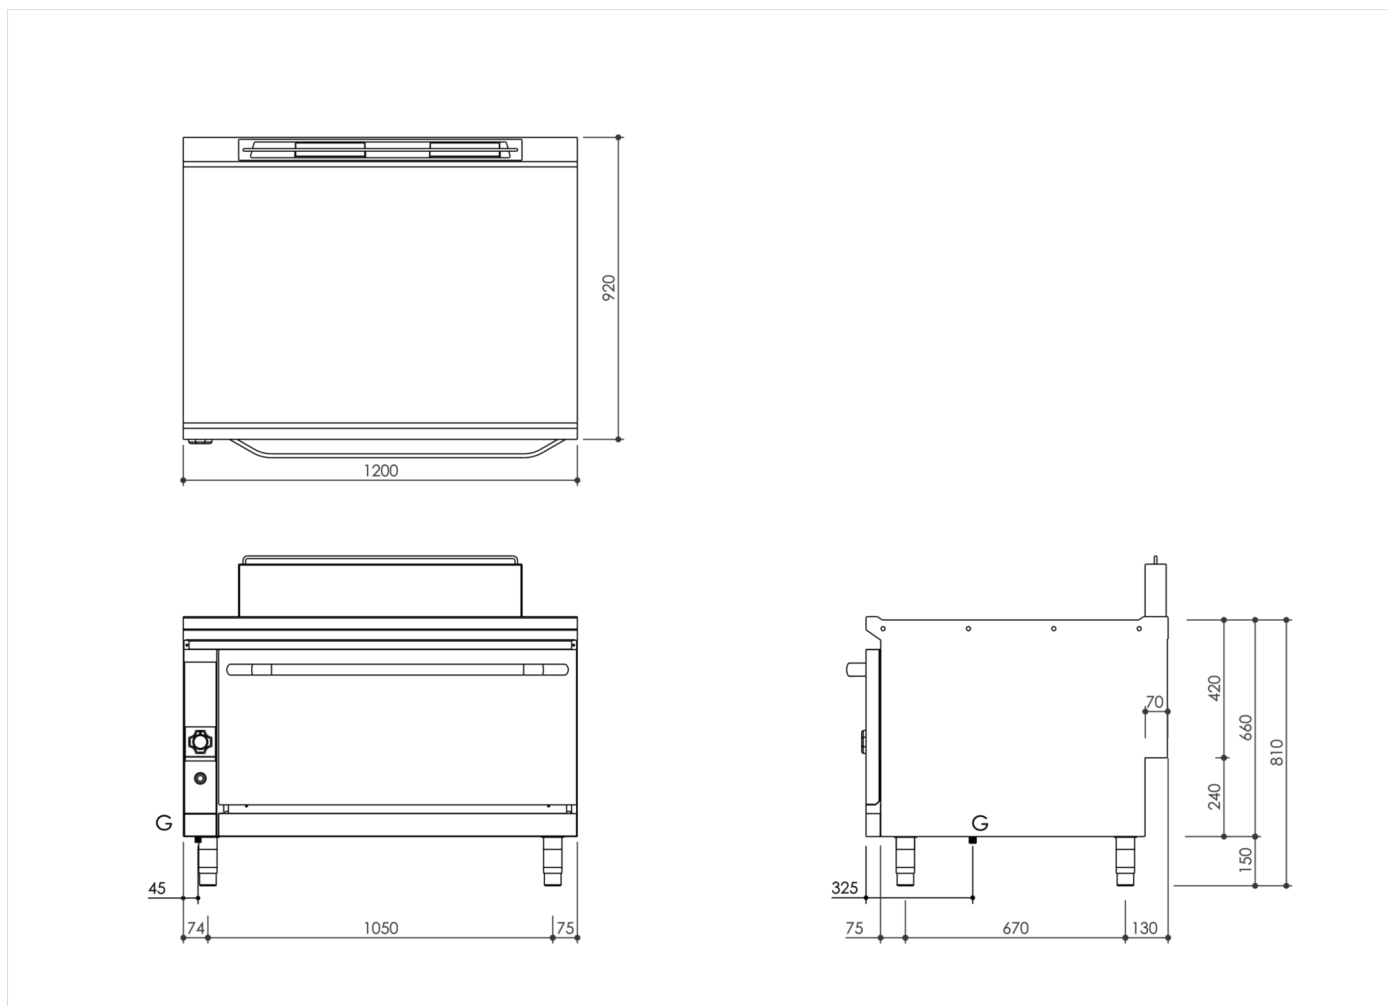

| GAMA    | CÓDIGO      | MODELO | FUNCIÓN        |
|---------|-------------|--------|----------------|
| MI - 90 | MAMCOOO3110 | FM912G | Cocinas de Gas |

PRODUCTO

Horno a gas maxi

| GAMA    | CÓDIGO      | MODELO | FUNCIÓN        |
|---------|-------------|--------|----------------|
| MI - 90 | MAMCOOO3110 | FM912G | Cocinas de Gas |

PRODUCTO

Horno a gas maxi

DETALLES TÉCNICOS DE INSTALACIÓN

(G) Llegada Gas:

Ø1/2"