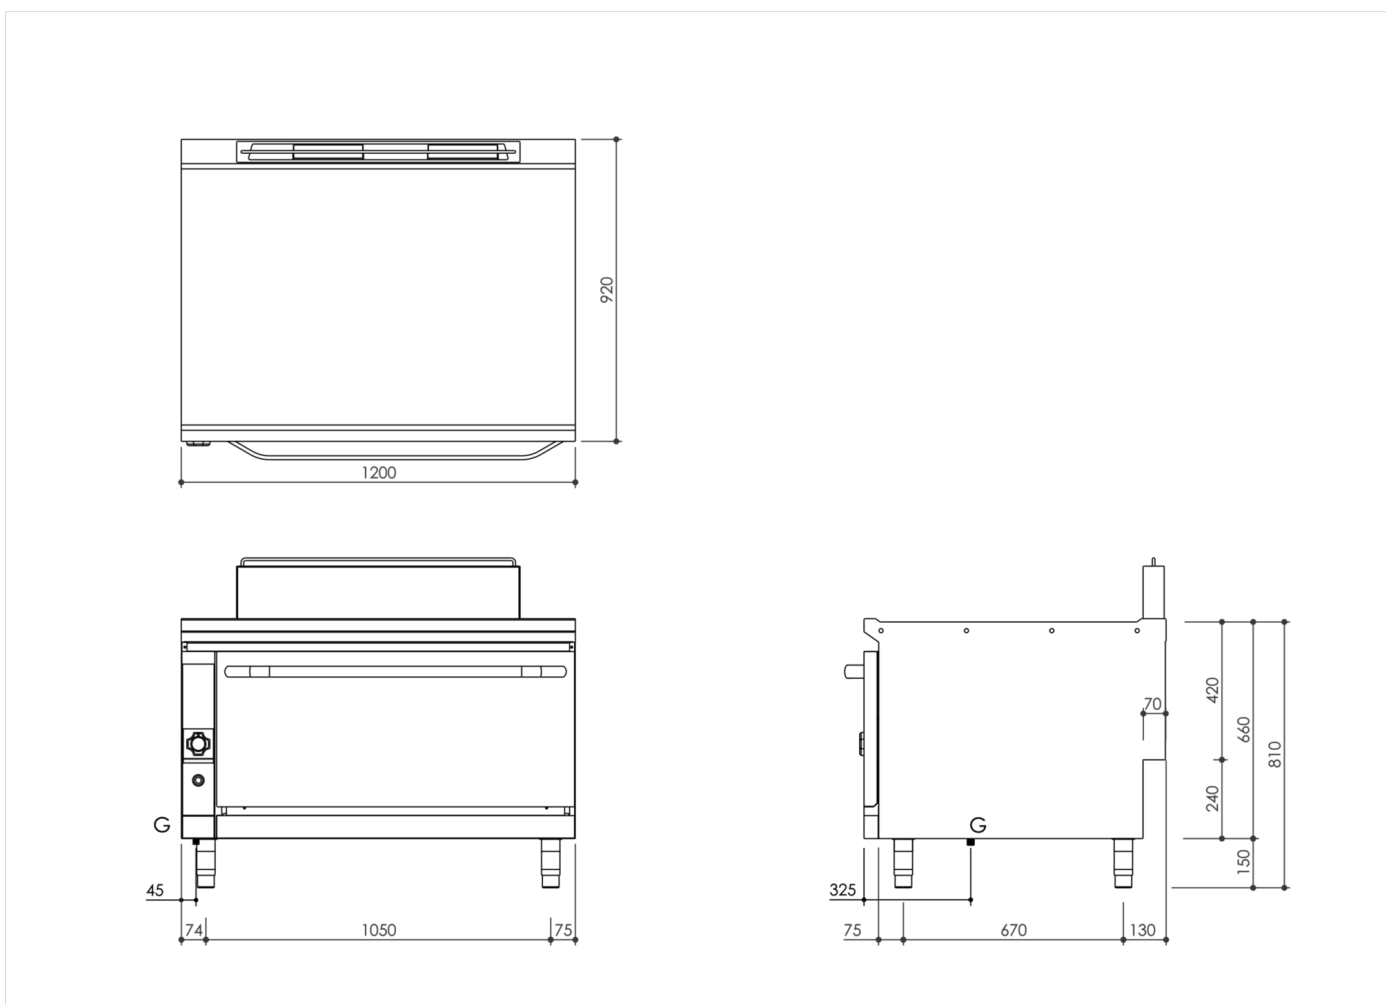

GAMMA	CODICE	MODELLO	FUNZIONE
MI - 90	MAMCOOO3110	FM912G	Cucina gas

PRODOTTO

Base forno maxi gas

GAMMA	CODICE	MODELLO	FUNZIONE
MI - 90	MAMCOOO3110	FM912G	Cucina gas

PRODOTTO

Base forno maxi gas

DATI TECNICI DI INSTALLAZIONE

(G) Arrivo Gas:

Ø1/2"