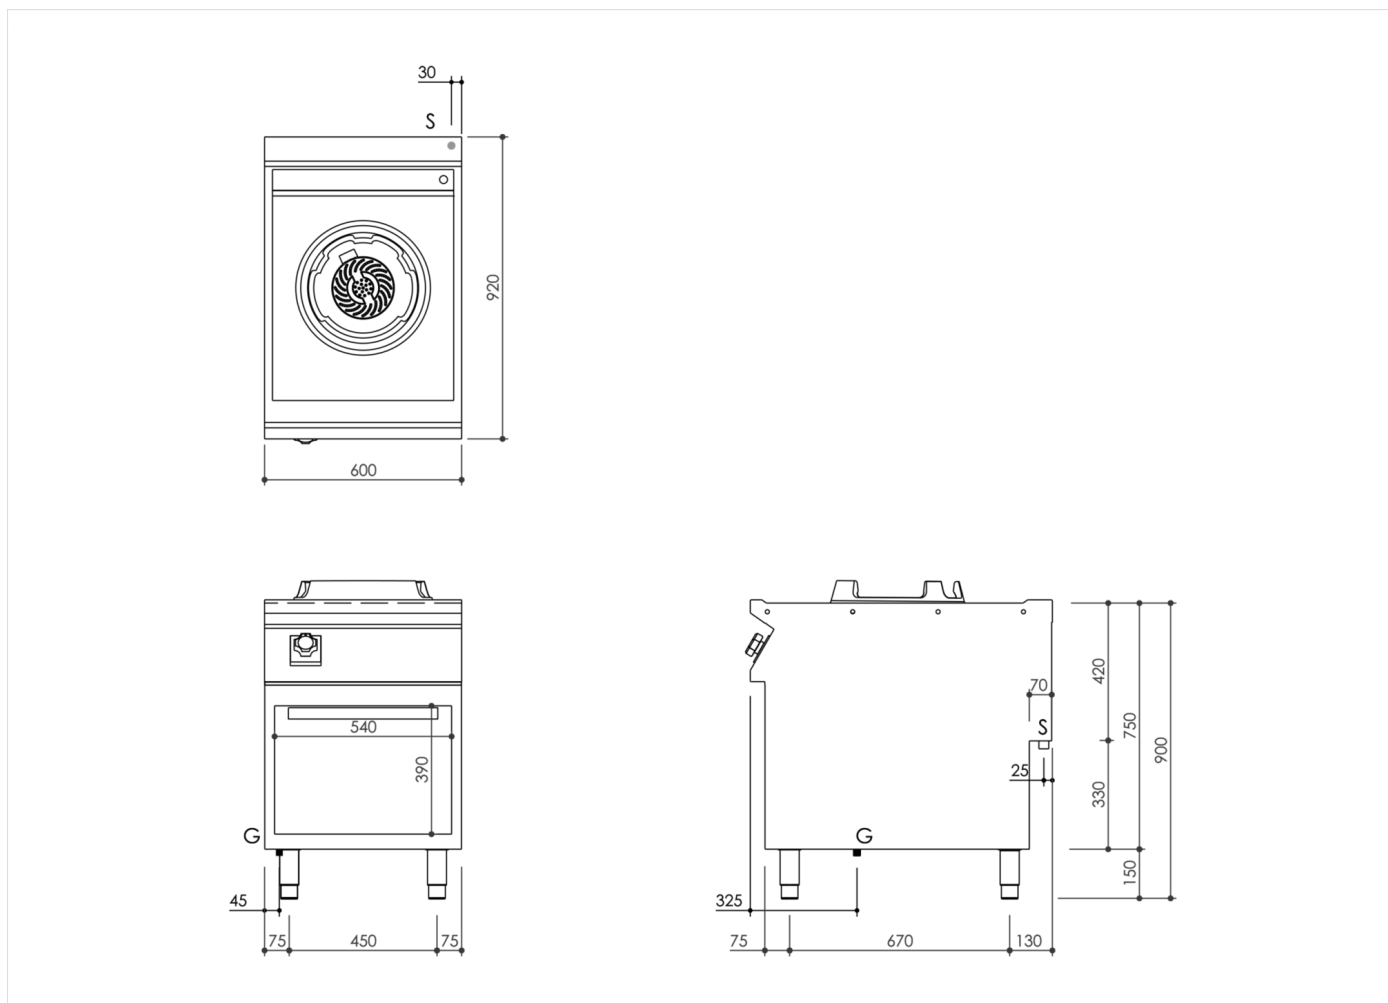

GAMME	CODE	MODÈLE	FONCTION
MI - 90	MAMCOOO3120	WK96GG	Fourneaux à gaz

ARTICLE

Fourneau Wok 1 feu gaz sur placard ouvert

DONNÉES TECHNIQUES D'INSTALLATION

(G) Raccordement au gaz: $\text{Ø}1/2''$