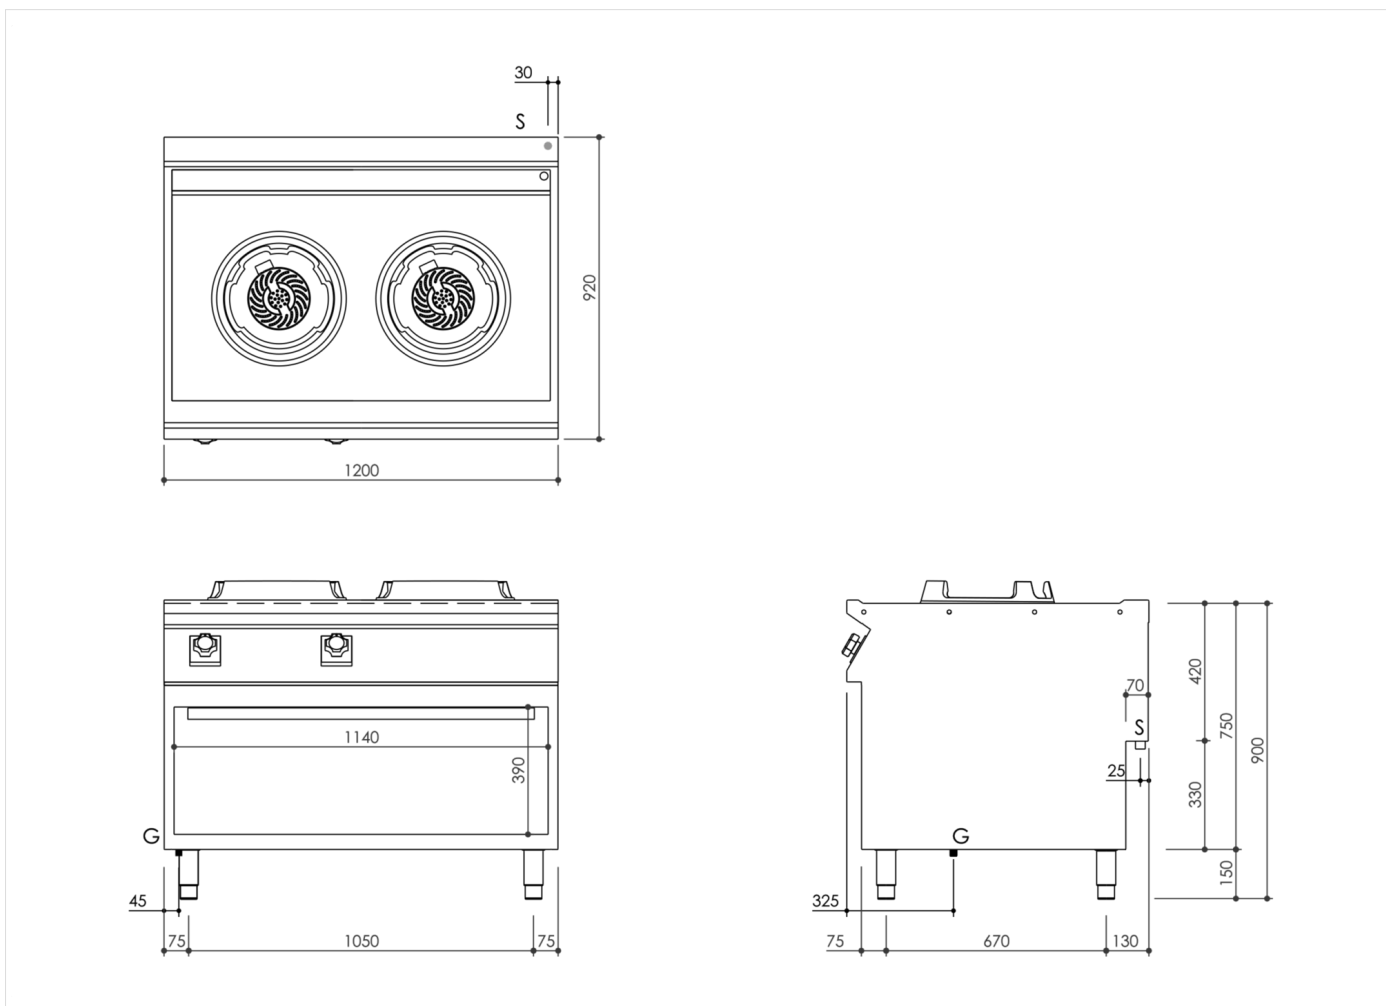

GAMA	CÓDIGO	MODELO	FUNCIÓN
MI - 90	MAMCOOO3I30	WK9I2GG	Cocinas de Gas

PRODUCTO

Cocina wok a gas de 2 fuegos de 14 kW montada sobre mueble abierto

GAMA	CÓDIGO	MODELO	FUNCIÓN
MI - 90	MAMCOOO3I30	WK9I2GG	Cocinas de Gas

PRODUCTO

Cocina wok a gas de 2 fuegos de 14 kW montada sobre mueble abierto

DETALLES TÉCNICOS DE INSTALACIÓN

(G) Llegada Gas: $\text{Ø}1/2''$