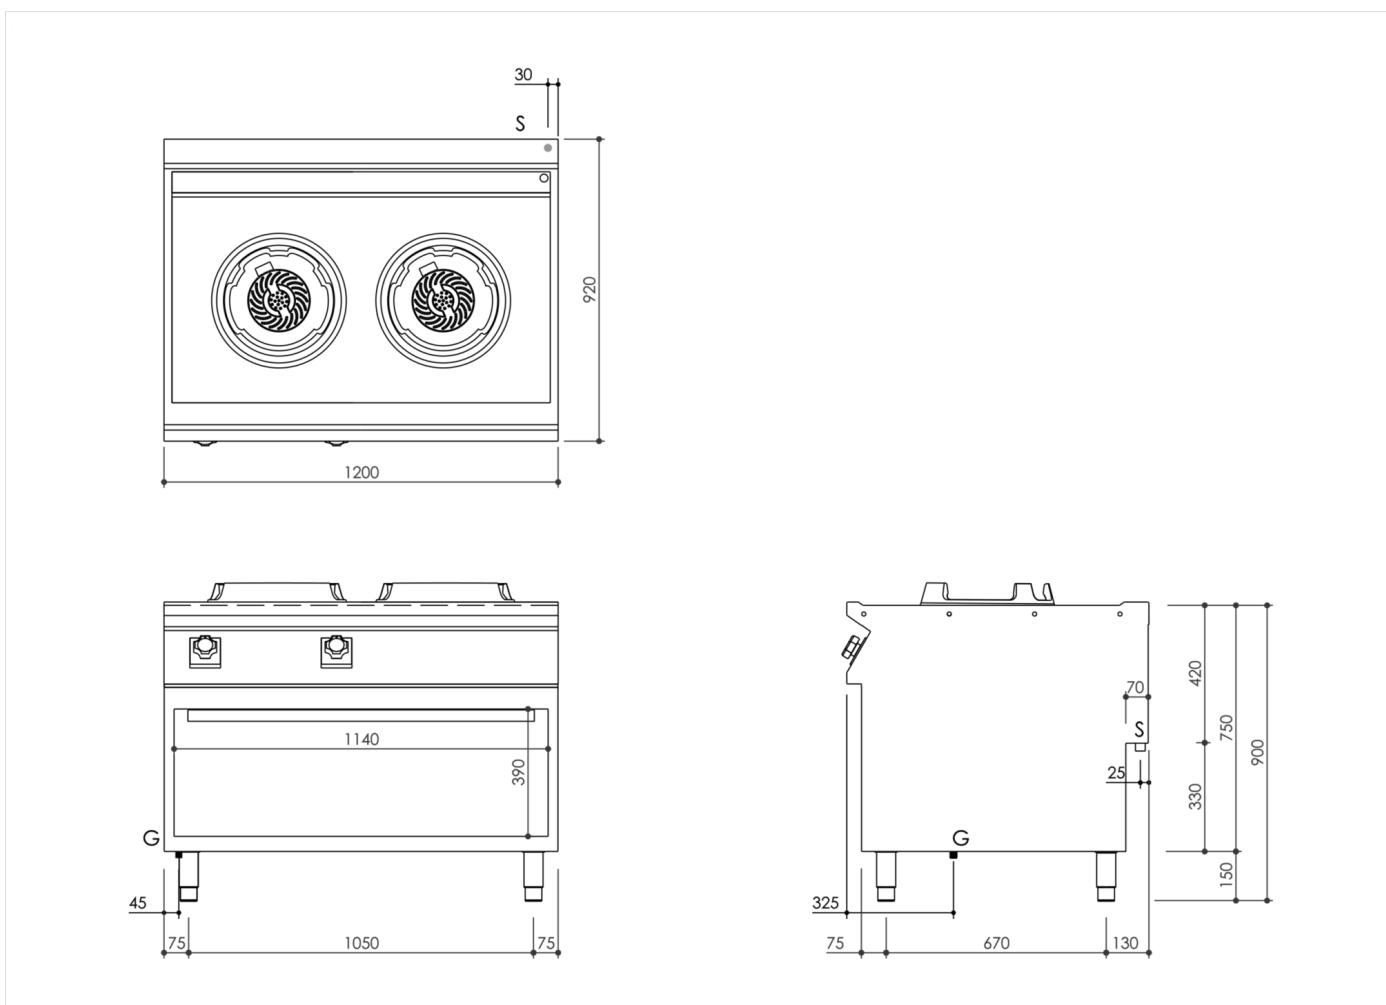

GAMMA	CODICE	MODELLO	FUNZIONE
MI - 90	MAMCOOO3I3O	WK9I2GG	Cucina gas

PRODOTTO

Cucina Wok a gas 2 fuochi su vano a giorno

GAMMA	CODICE	MODELLO	FUNZIONE
MI - 90	MAMCOOO3I3O	WK9I2GG	Cucina gas

PRODOTTO

Cucina Wok a gas 2 fuochi su vano a giorno

DATI TECNICI DI INSTALLAZIONE

(G) Arrivo Gas:

Ø1/2"