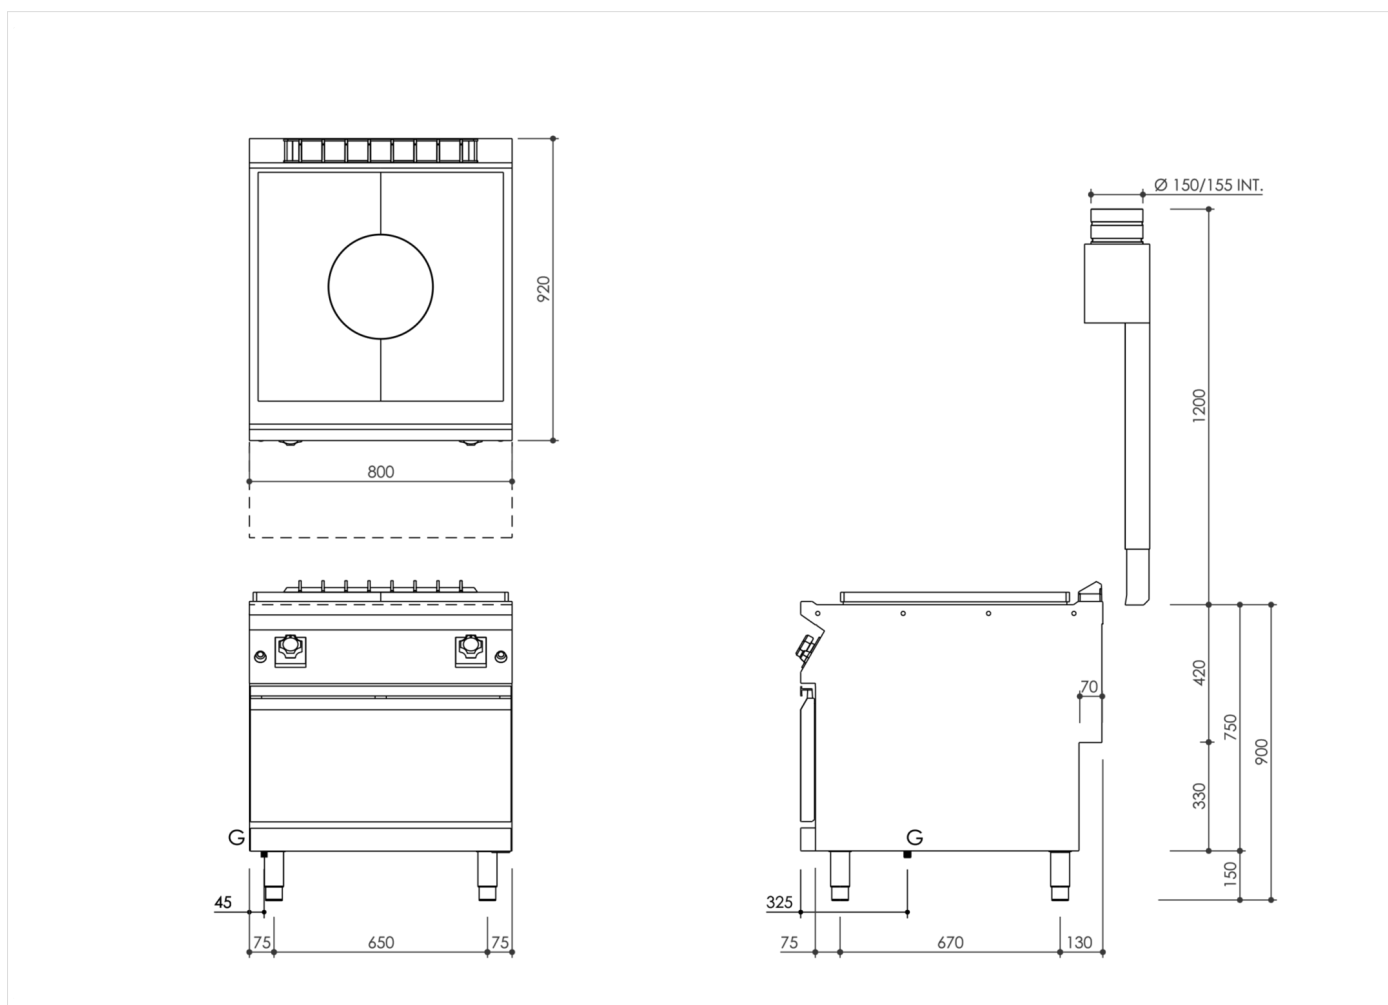

PRODUKT

Gas Glühplattenherd auf Gas-Backofen

TECHNISCHE DATEN

BREITE (mm):	800
TIEFE (mm):	920
HÖHE (mm):	900
GEWICHT (Kg):	160
VOLUMEN (m ³):	1
GASLEISTUNG (kW):	19
INNENMAßE BACKOFEN (mm):	570x490x295(h) mm
KAPAZITÄT BACKOFEN:	2x GN 2/1
BACKOFENLEISTUNG (kW):	8
ANZAHL KOCHZONEN:	1
MAßE KOCHZONEN (mm):	780x700mm
DETAILS ZUR KOCHZONE:	1x 11kW
OFEN BETRIEBSTEMPERATUR (°C):	0-300

BESCHREIBUNG

Gas-Glühplattenherd, Standgerät, auf Gasbackofen, aus Edelstahl AISI 304. Tiefgezogene Deckplatte 20/10 mit vorderer Überlaufschutzkante, ausgelegt für stirnseitigen Verbund inklusive hermetischer Dichtung. Mit Vorrüstung für Montage der Wasserhahnsäule (Zubehör). Glühplatte 780x700 mm aus Gusseisen mit großer Materialstärke, mit Rillen für eine korrekte Verbreitung der Temperatur und zentralem Ring mit Öffnung. Beheizung mit leistungsstarkem Doppelkranzbrenner aus verchromten Stahl zum Erreichen einer Temperatur von bis zu 500 °C in der Plattenmitte und 200 °C an den Rändern, Brenner komplett mit Zündflamme mit Piezozündung und Sicherheits-Thermoelement. Ergonomische Knebel, deren Geometrie vor eindringendem Wasser schützt. Steuerung der Gaszufuhr über thermostatisches Sicherheitsventil. Gasbackofen GN 2/1 mit Thermostatventil für die Temperaturregelung zwischen 50°C und 300°C. Brenner mit stabilisierter Flamme komplett mit Zündflamme mit Piezozündung und Sicherheits-Thermoelement. Garraum aus Edelstahl, Abmessungen 575x700x300h mm. Ofenleistung 8 kW. Ofenboden aus emailliertem Stahl mit großer Materialstärke. Tiefgezogene Ofeninnentür aus Edelstahl mit Labyrinthdichtung. Gerät mit höhenverstellbaren Edelstahlfüßen.

SERIE	ARTIKELNUMMER	MODELL	FUNKTION
MI - 90	MAMCOOO3180	TP98GFG	Glühplatten - Herde

PRODUKT

Gas Glühplattenherd auf Gas-Backofen

INSTALLATIONSANGABEN

(G) Gasanschluss: $\text{Ø}1/2''$