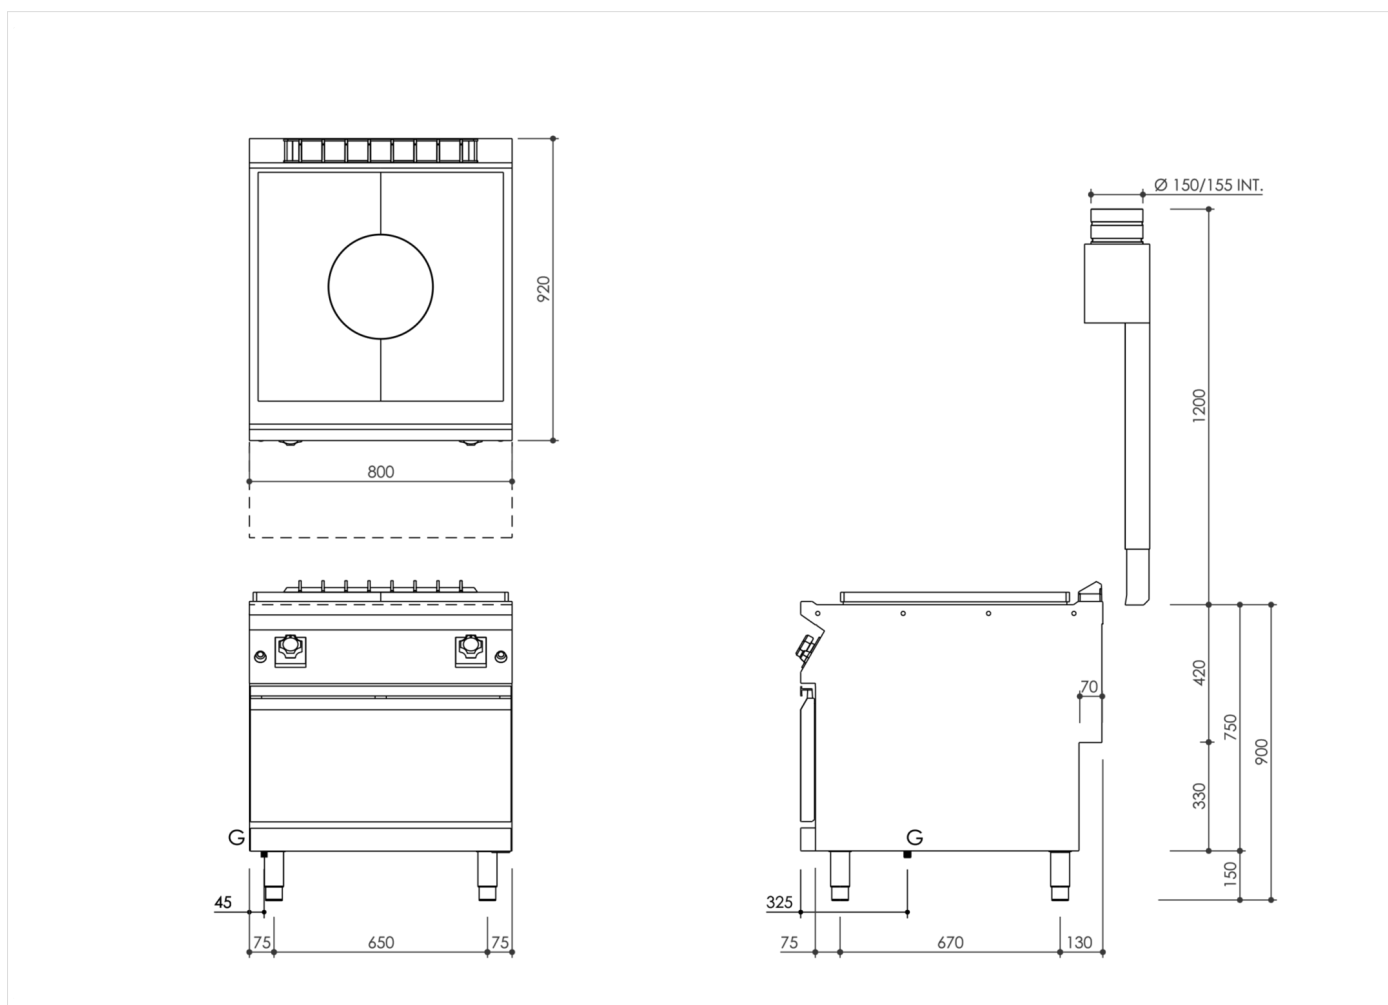

DATI TECNICI

LARGHEZZA (mm):	800
PROFONDITA' (mm):	920
ALTEZZA (mm):	900
PESO (Kg):	160
VOLUME (m ³):	1
POTENZA GAS (kW):	19
DIM. INTERNE FORNO (mm):	570x490x295(h) mm
CAPACITA' FORNO:	2x GN 2/1
POTENZA FORNO (kW):	8
N° ZONE COTTURA:	1
DIM. ZONE COTTURA (mm):	780x700mm
DETTAGLI ZONE COTTURA:	1x 11kW
RANGE T FORNO (°C):	0-300

DESCRIZIONE

Tuttapiastra a gas monoblocco, su forno gas, realizzato in acciaio inox AISI 304. Piano in 20/10 stampato con bordo anteriore antitrascinamento, predisposto per l'unione di testa con guarnizione ermetica in dotazione. Piano predisposto per il montaggio dell'accessorio colonnina acqua. Piastra radiante da 780x700mm in ghisa di grosso spessore con nervature per una corretta diffusione della temperatura, dotata di anello centrale con foro. Riscaldamento mediante bruciatore a doppia corona in acciaio cromato di elevata potenza per poter raggiungere una temperatura di 500°C al centro della piastra e 200 °C in vicinanza dei bordi, il bruciatore è completo di fiamma pilota con accensione piezoelettrica e termocoppia di sicurezza. Manopole ergonomiche con geometria di protezione alle infiltrazioni d'acqua. Erogazione del gas controllata da valvola termostatica in sicurezza. Forno a gas GN 2/1 dotato di valvola termostatica per una regolazione della temperatura da 50°C a 300°C. Bruciatore a fiamma stabilizzata completo di fiamma pilota con accensione piezoelettrica e termocoppia di sicurezza. Camera di cottura in acciaio inox di dimensioni 575x700x300h mm. Potenza forno 8 kW. Suola forno in acciaio smaltato di grosso spessore. Controporta forno in acciaio inox stampata con tenuta a labirinto. Apparecchiatura dotata di piedini regolabili in altezza in acciaio inox.

GAMMA	CODICE	MODELLO	FUNZIONE
MI - 90	MAMCOOO3180	TP98GFG	Tuttapiastra Gas

PRODOTTO

Tuttapiastra a gas su forno a gas

DATI TECNICI DI INSTALLAZIONE

(G) Arrivo Gas:

Ø1/2"