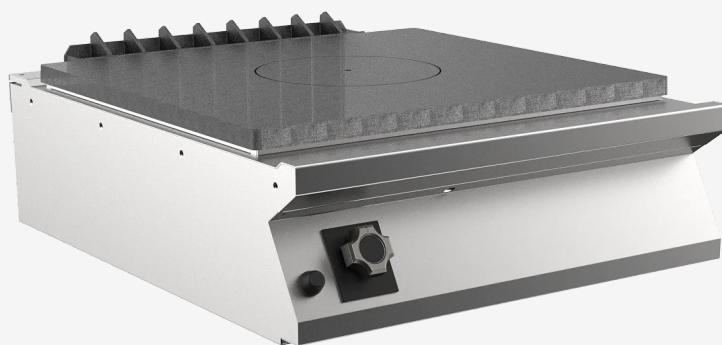

GAMA	CÓDIGO	MODELO	FUNCIÓN
MI - 90	MAMCOOO3160	TP98GT	Todo plancha radiante

PRODUCTO

Cocina a gas todo plancha radiante de sobremesa

GAMA	CÓDIGO	MODELO	FUNCIÓN
MI - 90	MAMCOOO3160	TP98GT	Todo plancha radiante

PRODUCTO

Cocina a gas todo plancha radiante de sobremesa

DETALLES TÉCNICOS DE INSTALACIÓN

(G) Llegada Gas:  $\text{Ø}1/2''$