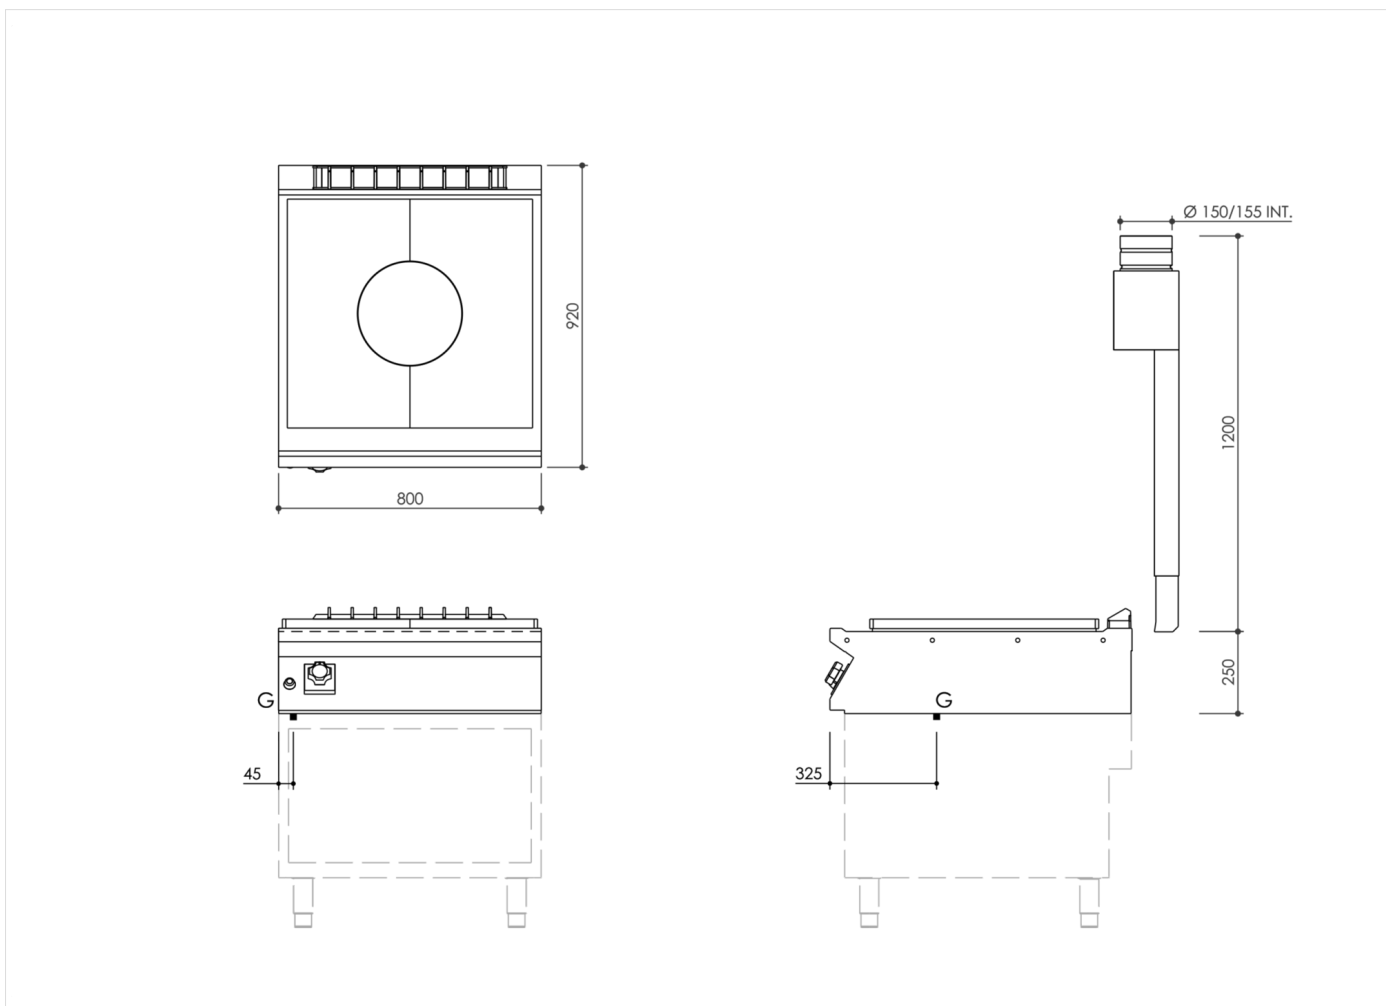

GAMA	CÓDIGO	MODELO	FUNCIÓN
MI - 90	MAMCOOO3160	TP98GT	Todo plancha radiante

PRODUCTO

Cocina a gas todo plancha radiante de sobremesa

GAMA	CÓDIGO	MODELO	FUNCIÓN
MI - 90	MAMCOOO3160	TP98GT	Todo plancha radiante

PRODUCTO

Cocina a gas todo plancha radiante de sobremesa

DETALLES TÉCNICOS DE INSTALACIÓN

(G) Llegada Gas:  $\text{Ø}1/2''$