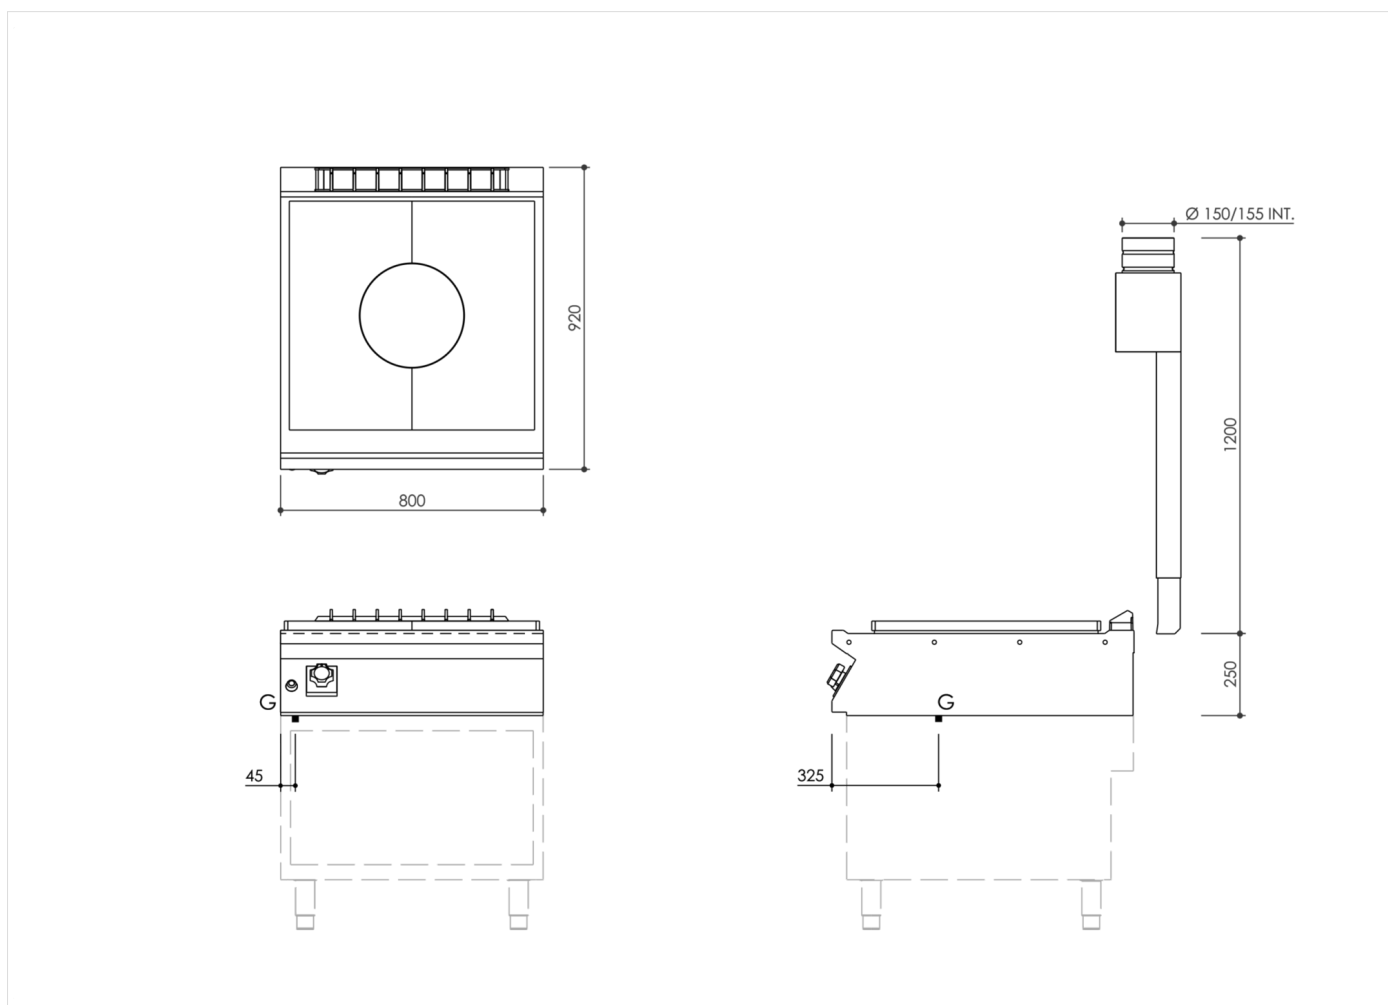

GAMMA	CODICE	MODELLO	FUNZIONE
MI - 90	MAMCOOO3160	TP98GT	Tuttapiastra Gas

PRODOTTO

Tuttapiastra a gas Top

DATI TECNICI DI INSTALLAZIONE

(G) Arrivo Gas:

Ø1/2"