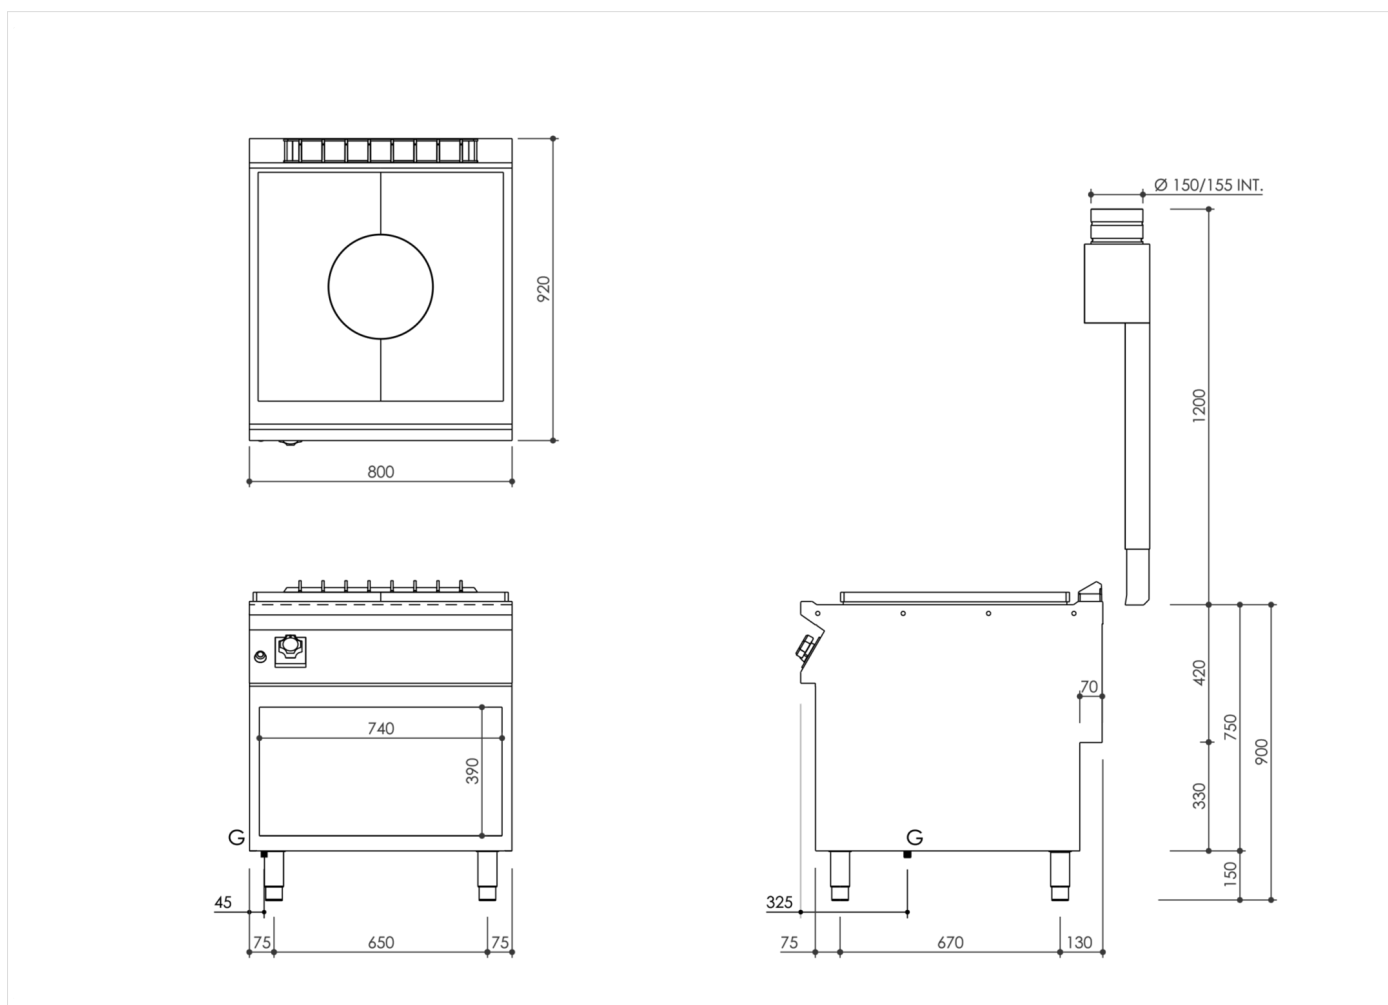

DATI TECNICI

LARGHEZZA (mm):	800
PROFONDITA' (mm):	920
ALTEZZA (mm):	900
PESO (Kg):	111
VOLUME (m ³):	1
POTENZA GAS (kW):	11
DIM. INTERNE BASE (mm):	720x400(h)x900 mm
N° ZONE COTTURA:	1
DIM. ZONE COTTURA (mm):	780x700mm
DETTAGLI ZONE COTTURA:	1x 11kW

DESCRIZIONE

Tuttapiastra a gas monoblocco, su vano a giorno, realizzato in acciaio inox AISI 304. Piano in 20/10 stampato con bordo anteriore antitrascinamento, predisposto per l'unione di testa con guarnizione ermetica in dotazione. Piano predisposto per il montaggio dell'accessorio colonnina acqua. Piastra radiante da 780x700mm in ghisa di grosso spessore con nervature per una corretta diffusione della temperatura, dotata di anello centrale con foro. Riscaldamento mediante bruciatore a doppia corona in acciaio cromato di elevata potenza per poter raggiungere una temperatura di 500°C al centro della piastra e 200 °C in vicinanza dei bordi, il bruciatore è completo di fiamma pilota con accensione piezoelettrica e termocoppia di sicurezza. Manopole ergonomiche con geometria di protezione alle infiltrazioni d'acqua. Erogazione del gas controllata da valvola termostatica in sicurezza. Apparecchiatura dotata di piedini regolabili in altezza in acciaio inox.

GAMMA	CODICE	MODELLO	FUNZIONE
MI - 90	MAMCOOO3170	TP98GG	Tuttapietra Gas

PRODOTTO

Tuttapietra a gas su vano a giorno

DATI TECNICI DI INSTALLAZIONE

(G) Arrivo Gas:

Ø1/2"