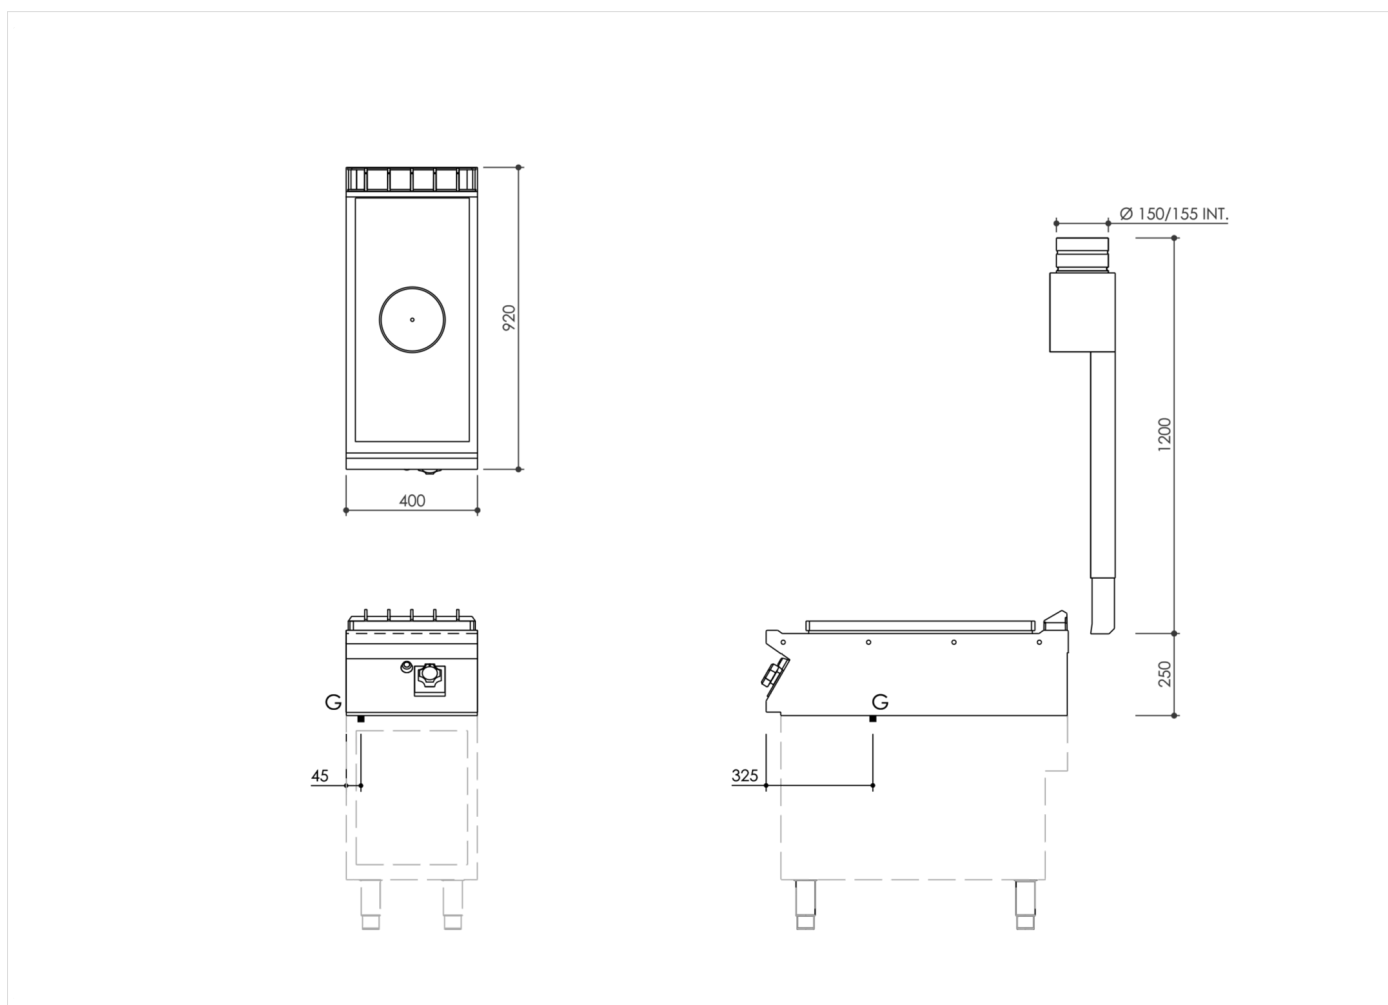

SERIE	ARTIKELNUMMER	MODELL	FUNKTION
MI - 90	MAMCOOO3140	TP94GT	Glühplatten - Herde

PRODUKT

**Gas Glühplattenherd Oberteil**

## INSTALLATIONSANGABEN

(G) Gasanschluss:  $\text{Ø}1/2''$