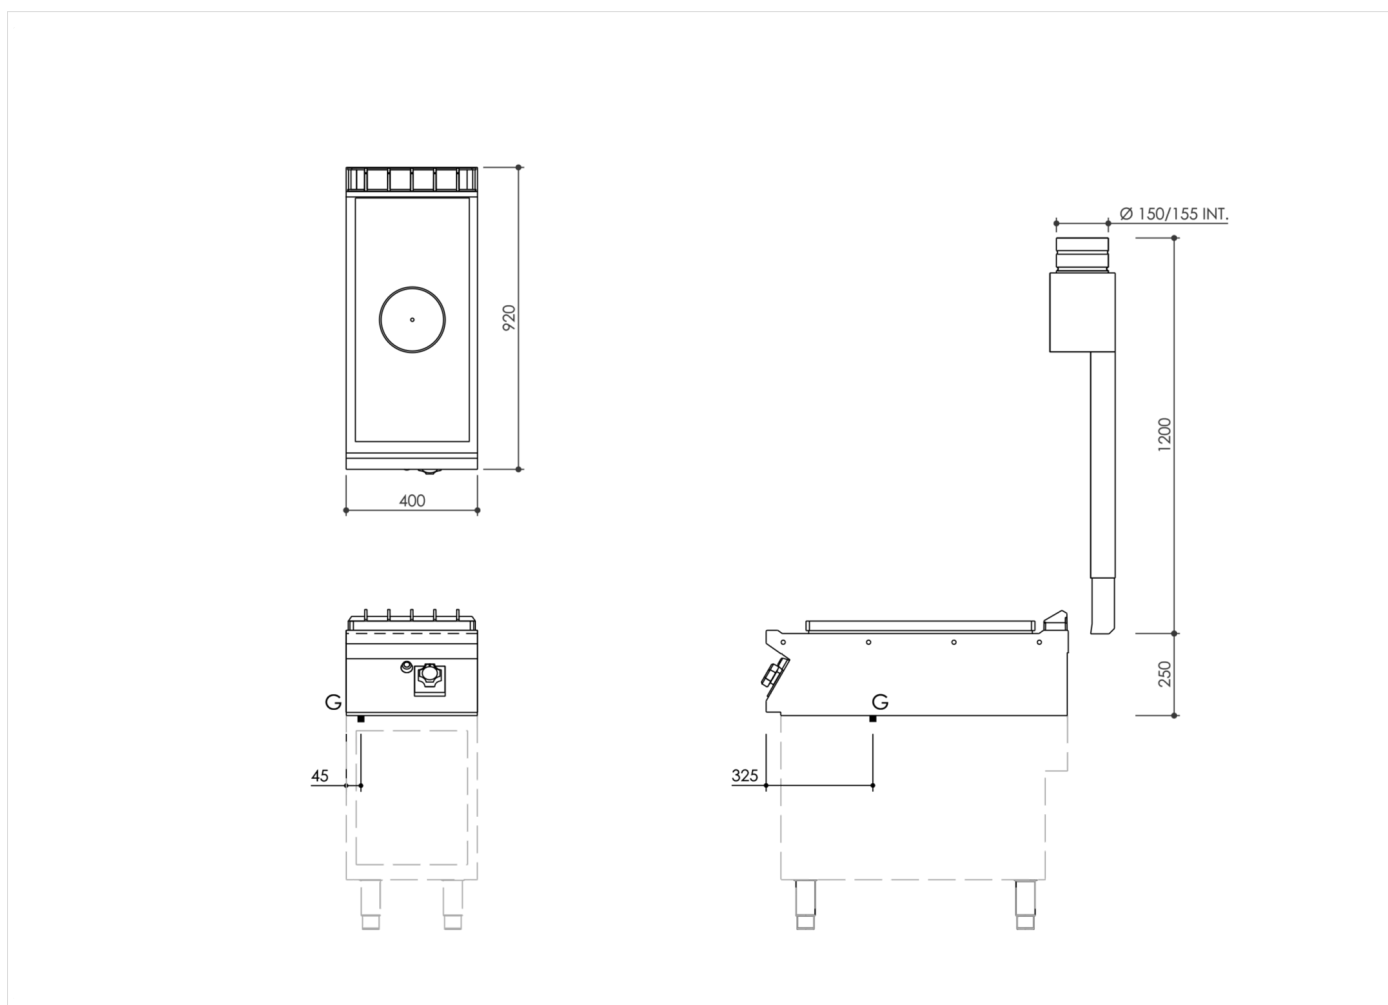

DATI TECNICI

LARGHEZZA (mm):	400
PROFONDITA' (mm):	920
ALTEZZA (mm):	250
PESO (Kg):	48
VOLUME (m ³):	0.25
POTENZA GAS (kW):	7
N° ZONE COTTURA:	1
DIM. ZONE COTTURA (mm):	380x742mm
DETTAGLI ZONE COTTURA:	1x 7kW

DESCRIZIONE

Tuttapiastra a gas Top realizzato in acciaio inox AISI 304. Piano in 20/10 stampato con bordo anteriore antitrascinamento, predisposto per l'unione di testa con guarnizione ermetica in dotazione. Piano predisposto per il montaggio dell'accessorio colonnina acqua. Piastra radiante da 380x742mm in ghisa di grosso spessore con nervature per una corretta diffusione della temperatura, dotata di anello centrale con foro. Riscaldamento mediante bruciatore da 6kW a doppia corona in acciaio cromato di elevata potenza per poter raggiungere una temperatura di 450°C al centro della piastra e 200 °C in vicinanza dei bordi, il bruciatore è completo di fiamma pilota con accensione piezoelettrica e termocoppia di sicurezza. Manopole ergonomiche con geometria di protezione alle infiltrazioni d'acqua. Erogazione del gas controllata da valvola termostatica in sicurezza. Apparecchiatura inoltre composta da n° 2 bruciatori principali con potenza massima di 6 kW fissati ermeticamente al piano. Manopole ergonomiche con geometria di protezione alle infiltrazioni d'acqua. Regolazione fine e continua della potenza da 1,6 a 6 kW tramite valvola con termocoppia di sicurezza. Accensione del bruciatore principale tramite bruciatore pilota permanente a basso consumo (170 W). Bruciatore pilota e termocoppia sono collocati sotto il corpo del bruciatore principale, protetti da urti accidentali ed eventuali traboccamenti. Piano di cottura dotato di robuste griglie in ghisa smaltate RAAF resistenti agli acidi agli alcali e alla fiamma, le griglie inoltre sono adatte per pentole sia di piccole che di grandi dimensioni.

GAMMA	CODICE	MODELLO	FUNZIONE
MI - 90	MAMCOOO3140	TP94GT	Tuttapietra Gas

PRODOTTO

Tuttapietra a gas top

DATI TECNICI DI INSTALLAZIONE

(G) Arrivo Gas:

Ø1/2"