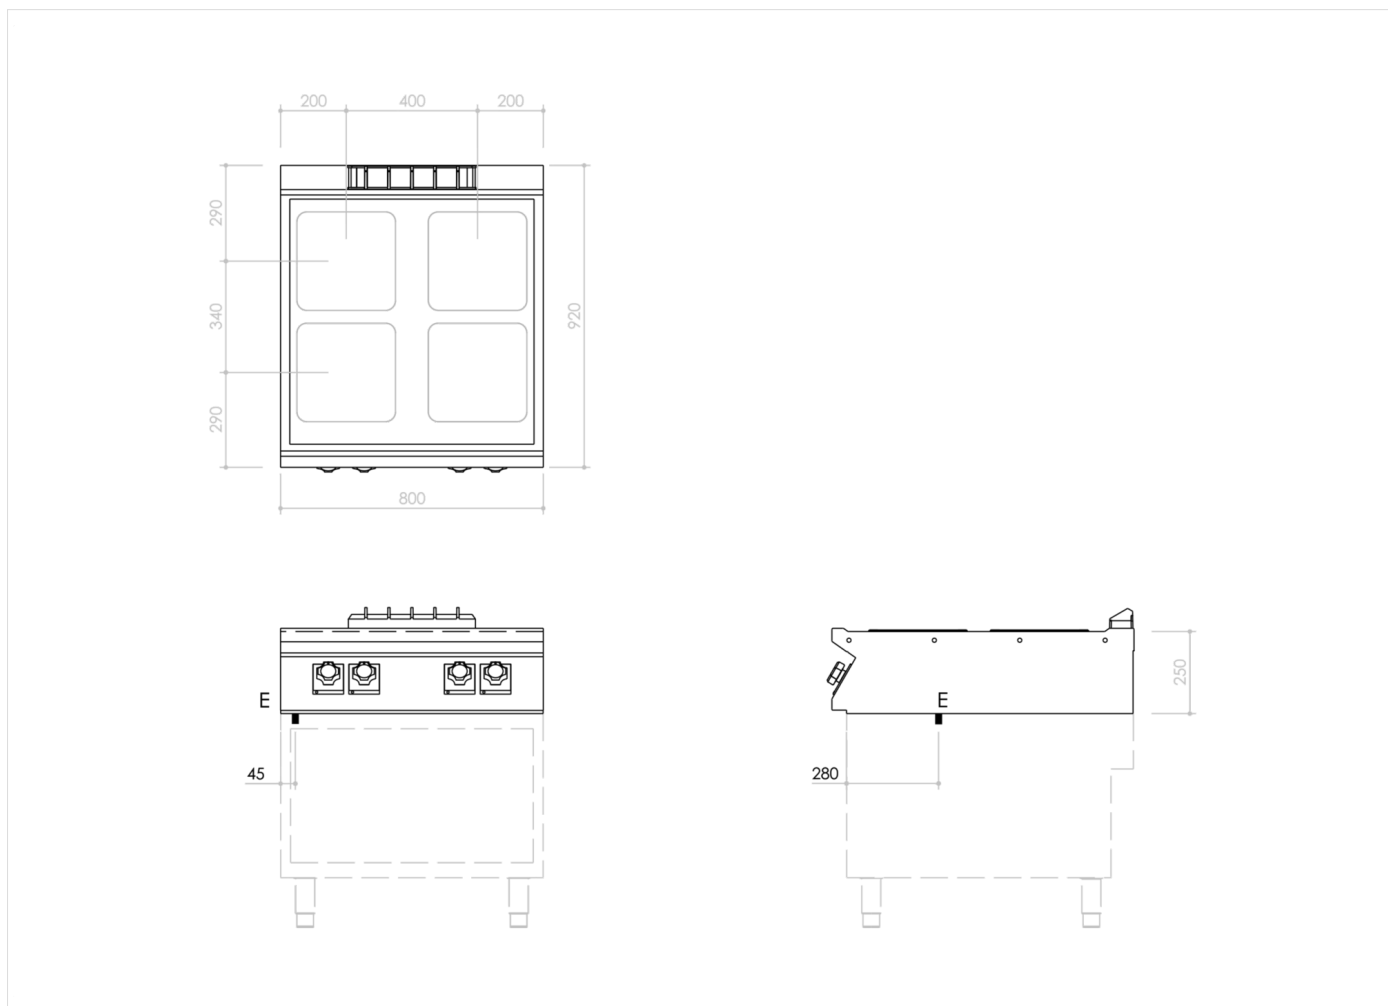

SERIE	ARTIKELNUMMER	MODELL	FUNKTION
MI - 90	MAMCOOO3220	PC98ETPQ	Elektroherde

PRODUKT

Elektroherd 4 quadratische Platten Oberteil

INSTALLATIONSANGABEN

(E) Elektroanschluss: VAC400-3N 50/60Hz