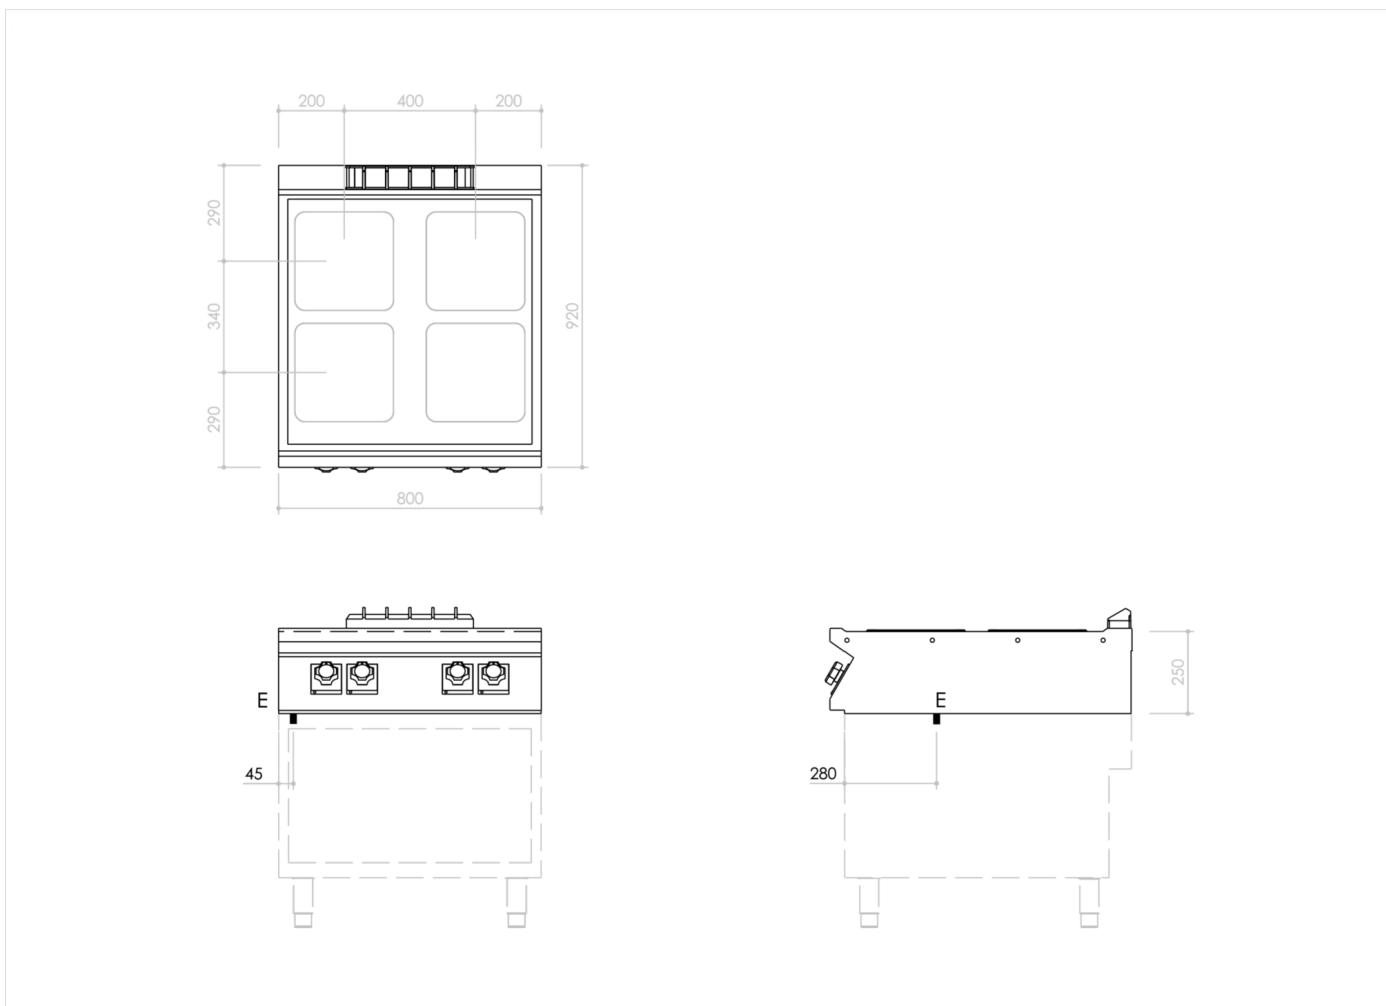

GAMA	CÓDIGO	MODELO	FUNCIÓN
MI - 90	MAMCOOO3220	PC98ETPQ	Cocinas Electricas

PRODUCTO

Cocina eléctrica de 4 zonas con placas cuadradas de sobremesa

GAMA	CÓDIGO	MODELO	FUNCIÓN
MI - 90	MAMCOOO3220	PC98ETPQ	Cocinas Electricas

PRODUCTO

Cocina eléctrica de 4 zonas con placas cuadradas de sobremesa

DETALLES TÉCNICOS DE INSTALACIÓN

(E) Conexión Eléctrica: **VAC400-3N 50/60Hz**