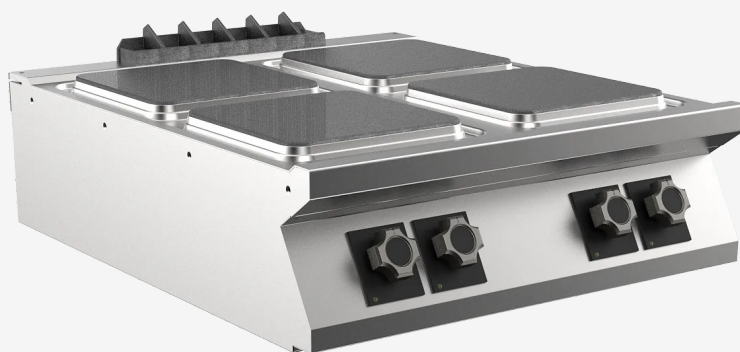

GAMA	CÓDIGO	MODELO	FUNCIÓN
MI - 90	MAMCOOO3220	PC98ETPQ	Cocinas Electricas

PRODUCTO

Cocina eléctrica de 4 zonas con placas cuadradas de sobremesa

GAMA	CÓDIGO	MODELO	FUNCIÓN
MI - 90	MAMCOOO3220	PC98ETPQ	Cocinas Electricas

PRODUCTO

Cocina eléctrica de 4 zonas con placas cuadradas de sobremesa

DETALLES TÉCNICOS DE INSTALACIÓN

(E) Conexión Eléctrica: **VAC400-3N 50/60Hz**