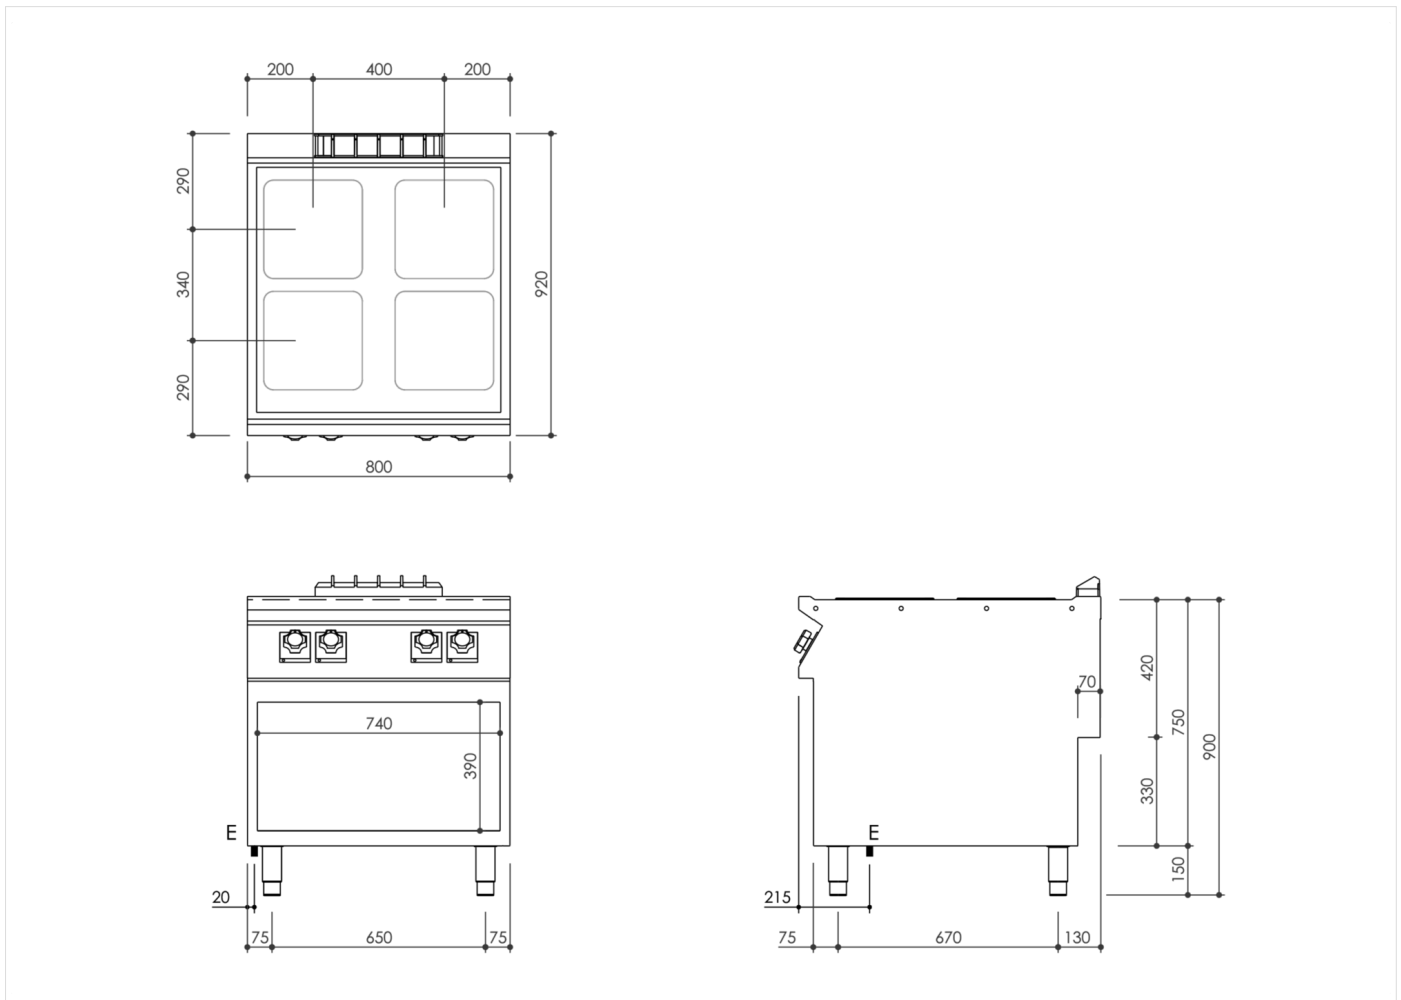

SERIE	ARTIKELNUMMER	MODELL	FUNKTION
MI - 90	MAMCOOO3230	PC98EGPQ	Elektroherde

PRODUKT

Elektroherd 2 quadratische Platten auf Unterbau offen

INSTALLATIONSANGABEN

(E) Elektroanschluss: VAC400-3N 50/60Hz