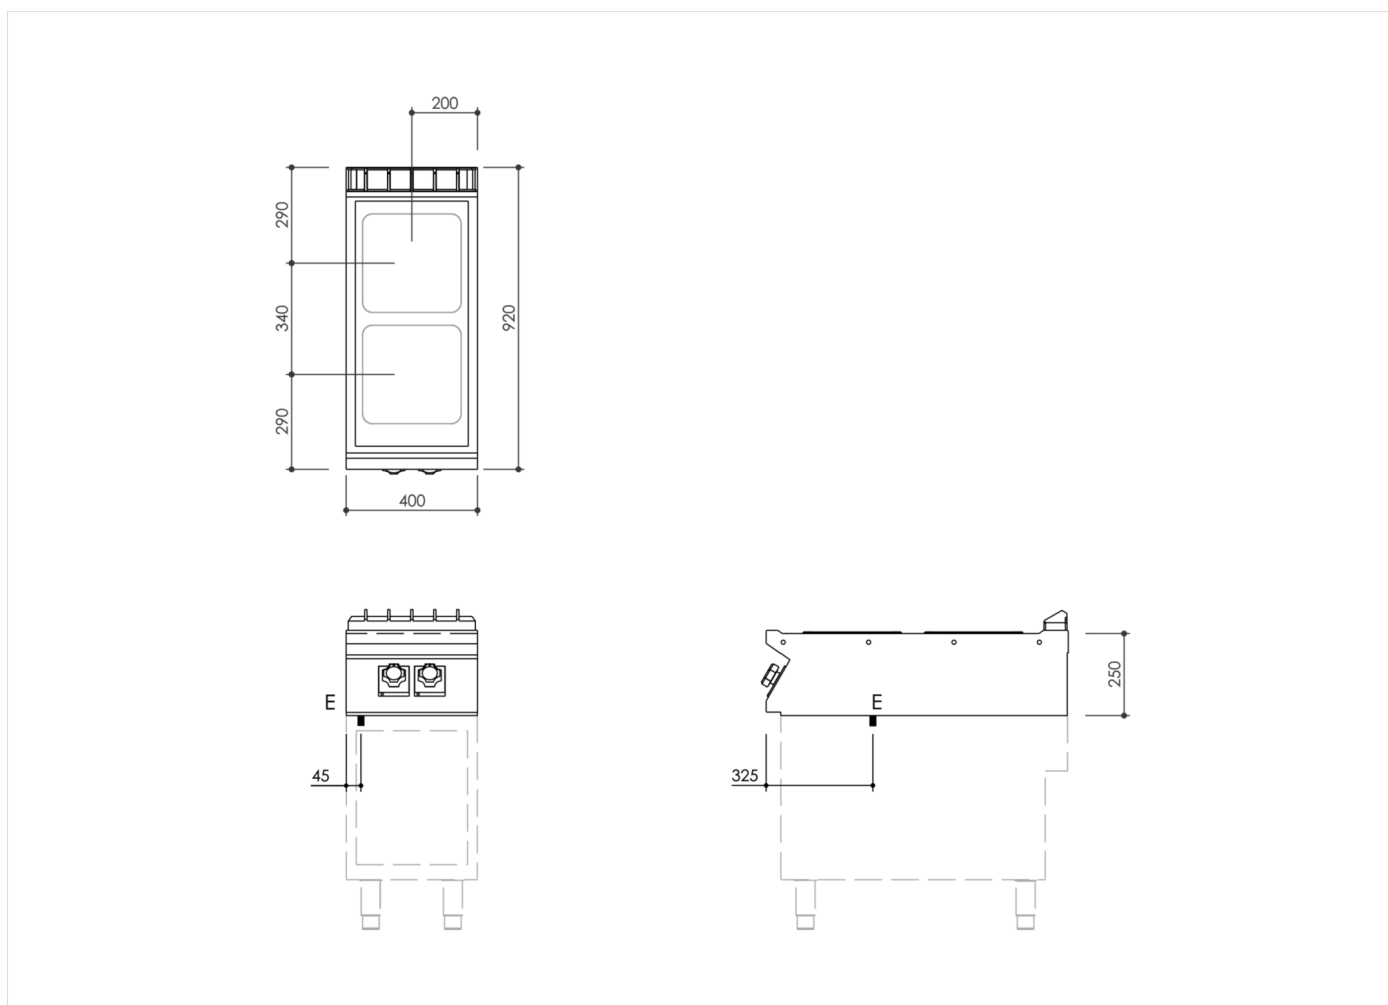

SERIE	ARTIKELNUMMER	MODELL	FUNKTION
MI - 90	MAMCOOO3200	PC94ETPQ	Elektroherde

PRODUKT

Elektroherd 2 quadratische Platten Oberteil

INSTALLATIONSANGABEN

(E) Elektroanschluss: VAC400-3N 50/60Hz