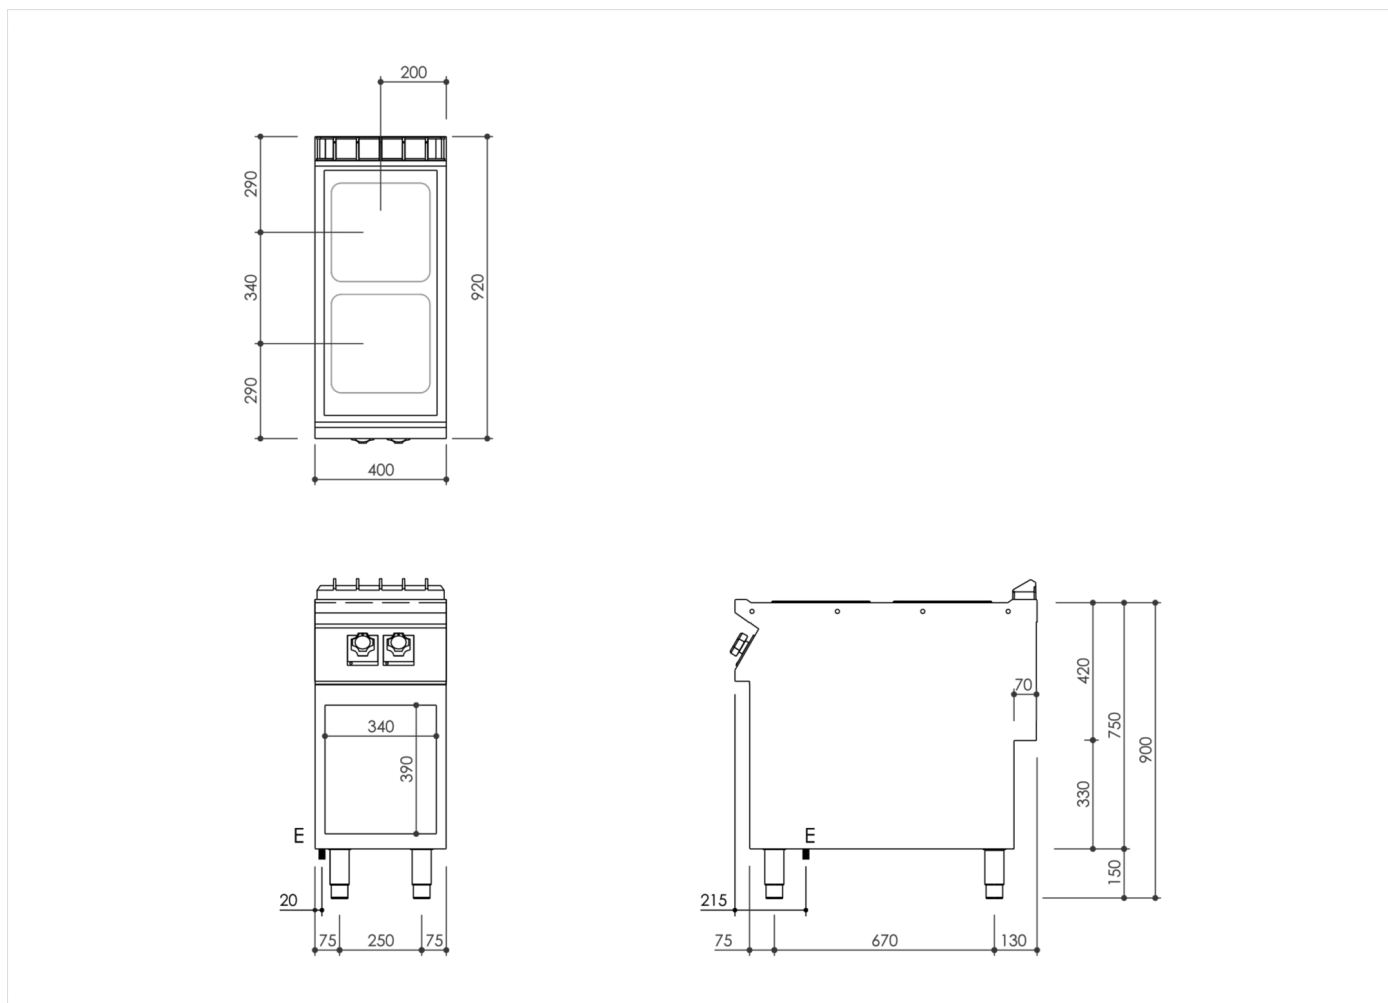

SERIE	ARTIKELNUMMER	MODELL	FUNKTION
MI - 90	MAMCOOO32IO	PC94EGPQ	Elektroherde

PRODUKT

Elektroherd 2 quadratische Platte auf Unterbau offen

INSTALLATIONSANGABEN

(E) Elektroanschluss: VAC400-3N 50/60Hz