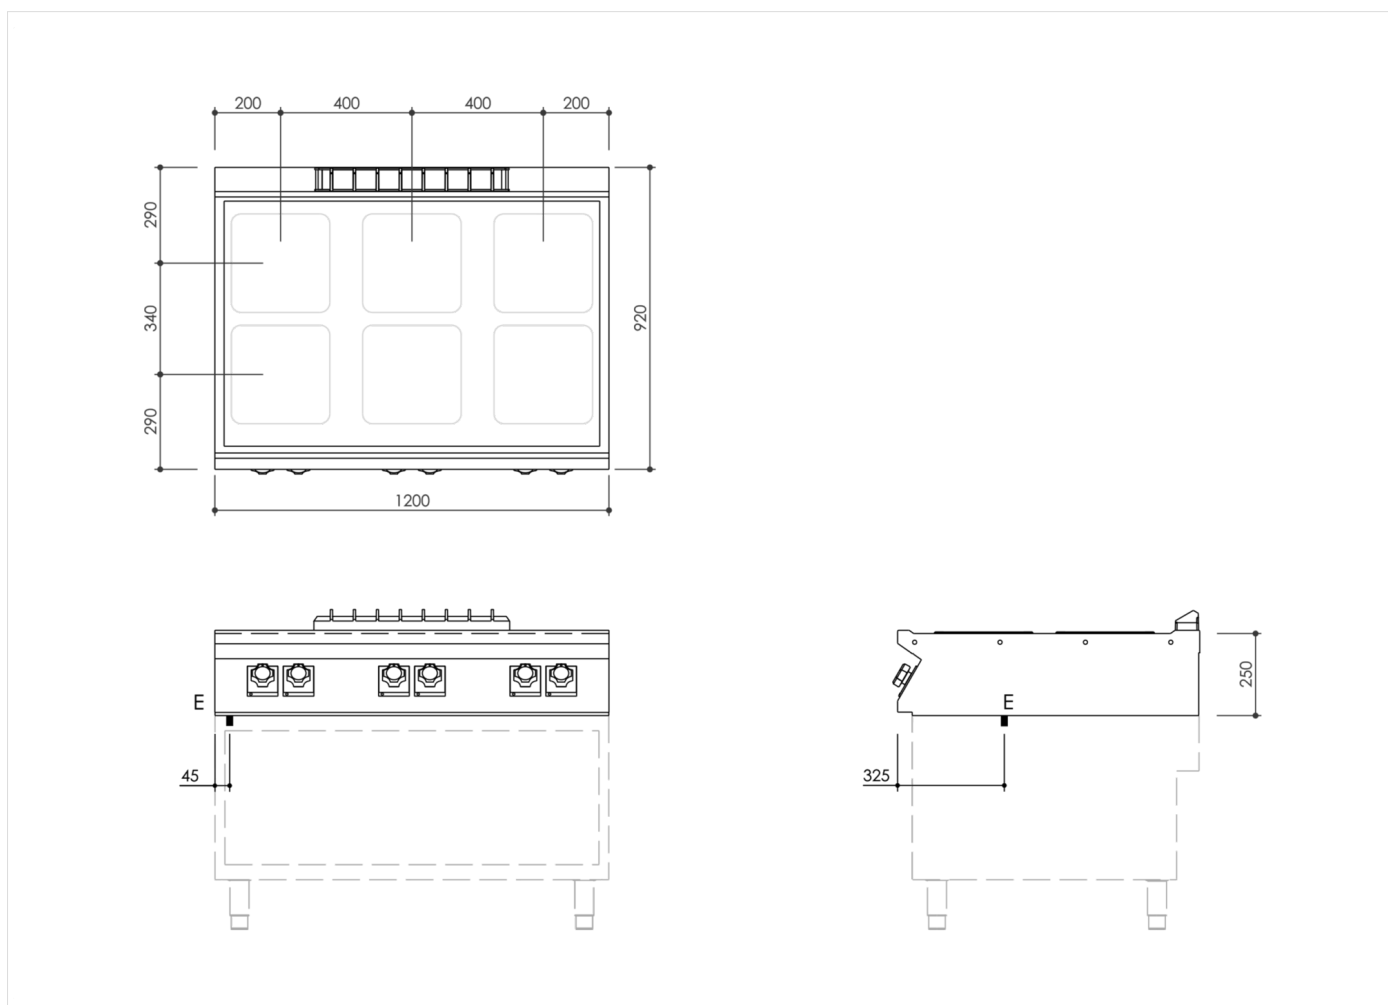

SERIE	ARTIKELNUMMER	MODELL	FUNKTION
MI - 90	MAMCOOO3260	PC912ETPQ	Elektroherde

PRODUKT

Elektroherd 6 quadratische Platten Oberteil

INSTALLATIONSANGABEN

(E) Elektroanschluss: VAC400-3N 50/60Hz