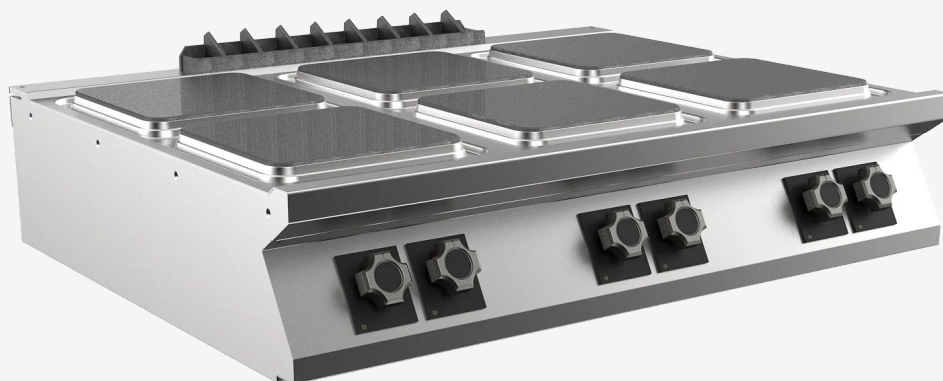

GAMA	CÓDIGO	MODELO	FUNCIÓN
MI - 90	MAMCOOO3260	PC912ETPQ	Cocinas Electricas

PRODUCTO

Cocina eléctrica de 6 zonas con placas cuadradas de sobremesa

GAMA	CÓDIGO	MODELO	FUNCIÓN
MI - 90	MAMCOOO3260	PC9I2ETPQ	Cocinas Electricas

PRODUCTO

Cocina eléctrica de 6 zonas con placas cuadradas de sobremesa

DETALLES TÉCNICOS DE INSTALACIÓN

(E) Conexión Eléctrica: **VAC400-3N 50/60Hz**