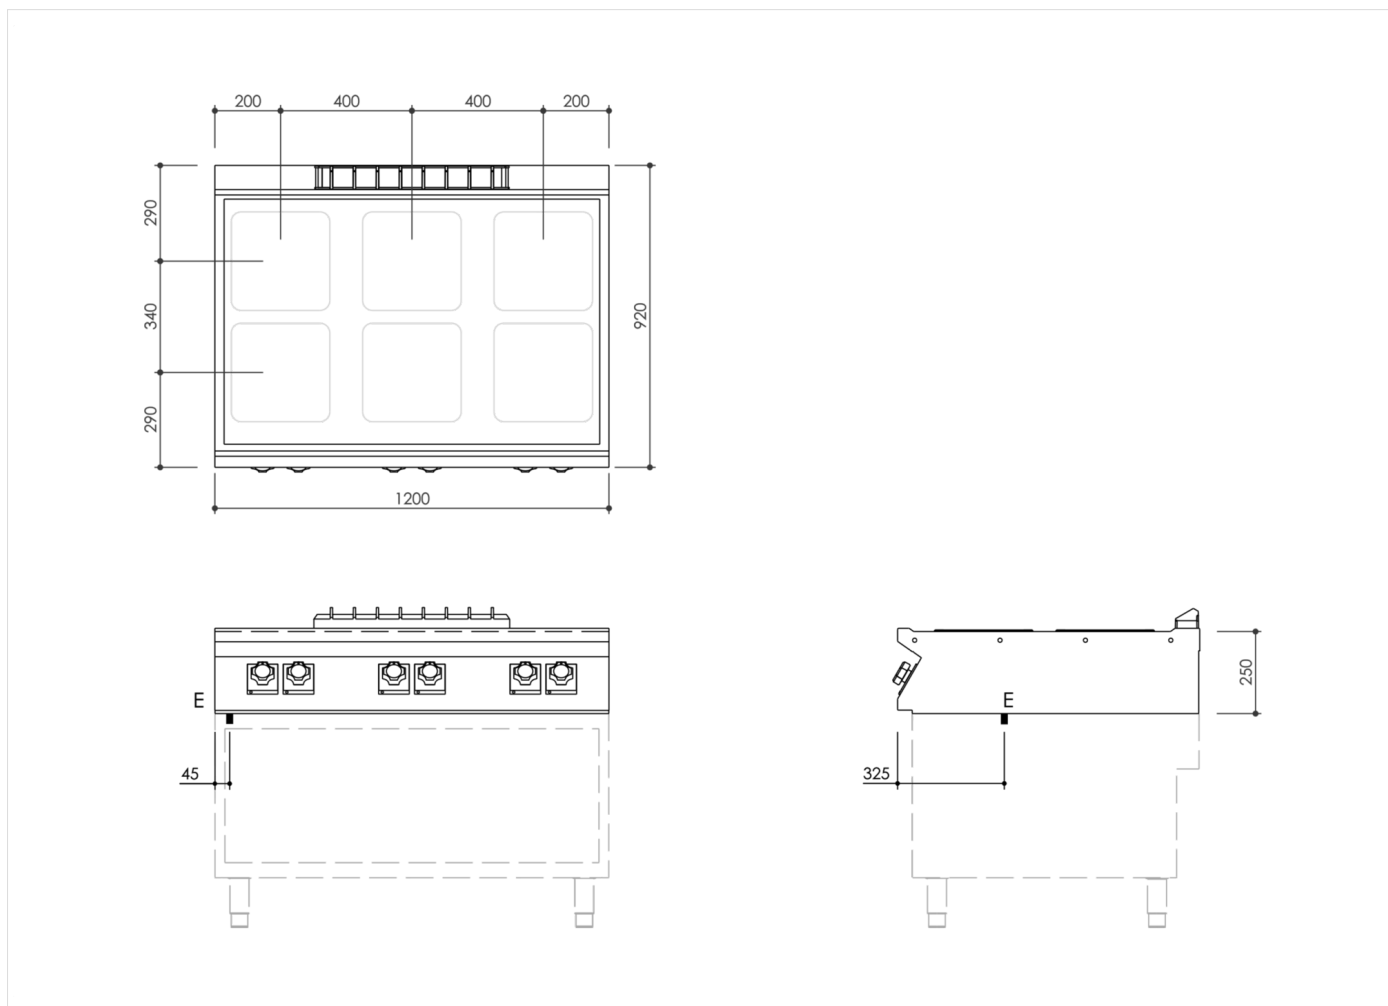

GAMA	CÓDIGO	MODELO	FUNCIÓN
MI - 90	MAMCOOO3260	PC912ETPQ	Cocinas Electricas

PRODUCTO

Cocina eléctrica de 6 zonas con placas cuadradas de sobremesa

GAMA	CÓDIGO	MODELO	FUNCIÓN
MI - 90	MAMCOOO3260	PC9I2ETPQ	Cocinas Electricas

PRODUCTO

Cocina eléctrica de 6 zonas con placas cuadradas de sobremesa

DETALLES TÉCNICOS DE INSTALACIÓN

(E) Conexión Eléctrica: **VAC400-3N 50/60Hz**