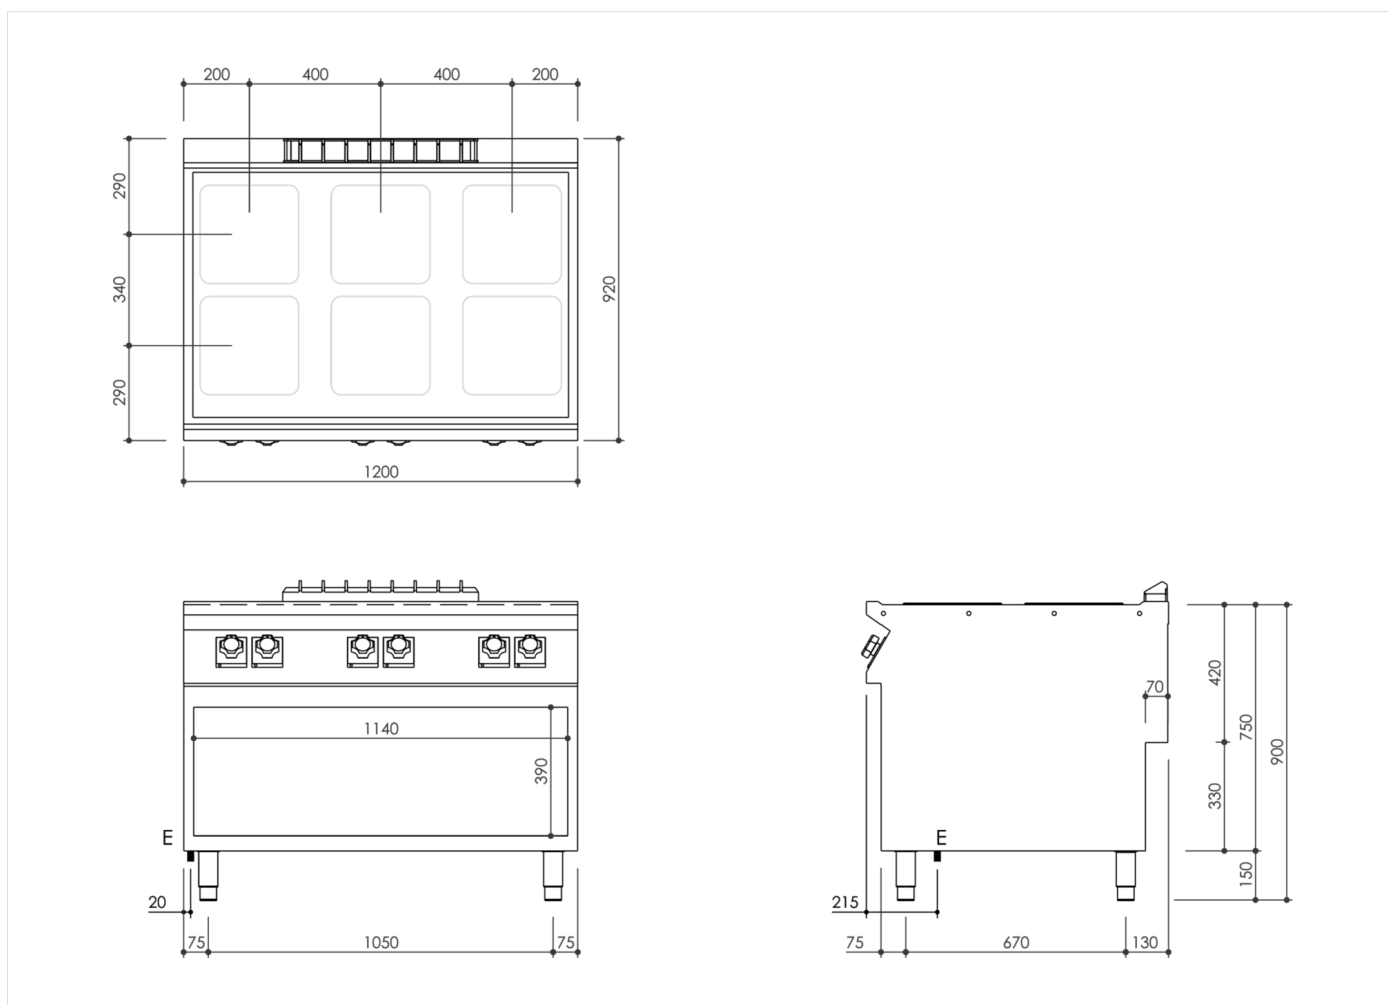

SERIE	ARTIKELNUMMER	MODELL	FUNKTION
MI - 90	MAMCOOO3270	PC9I2EGPQ	Elektroherde

PRODUKT

Elektroherd 6 quadratische Platte auf Unterbau offen

INSTALLATIONSANGABEN

(E) Elektroanschluss: **VAC400-3N 50/60Hz**