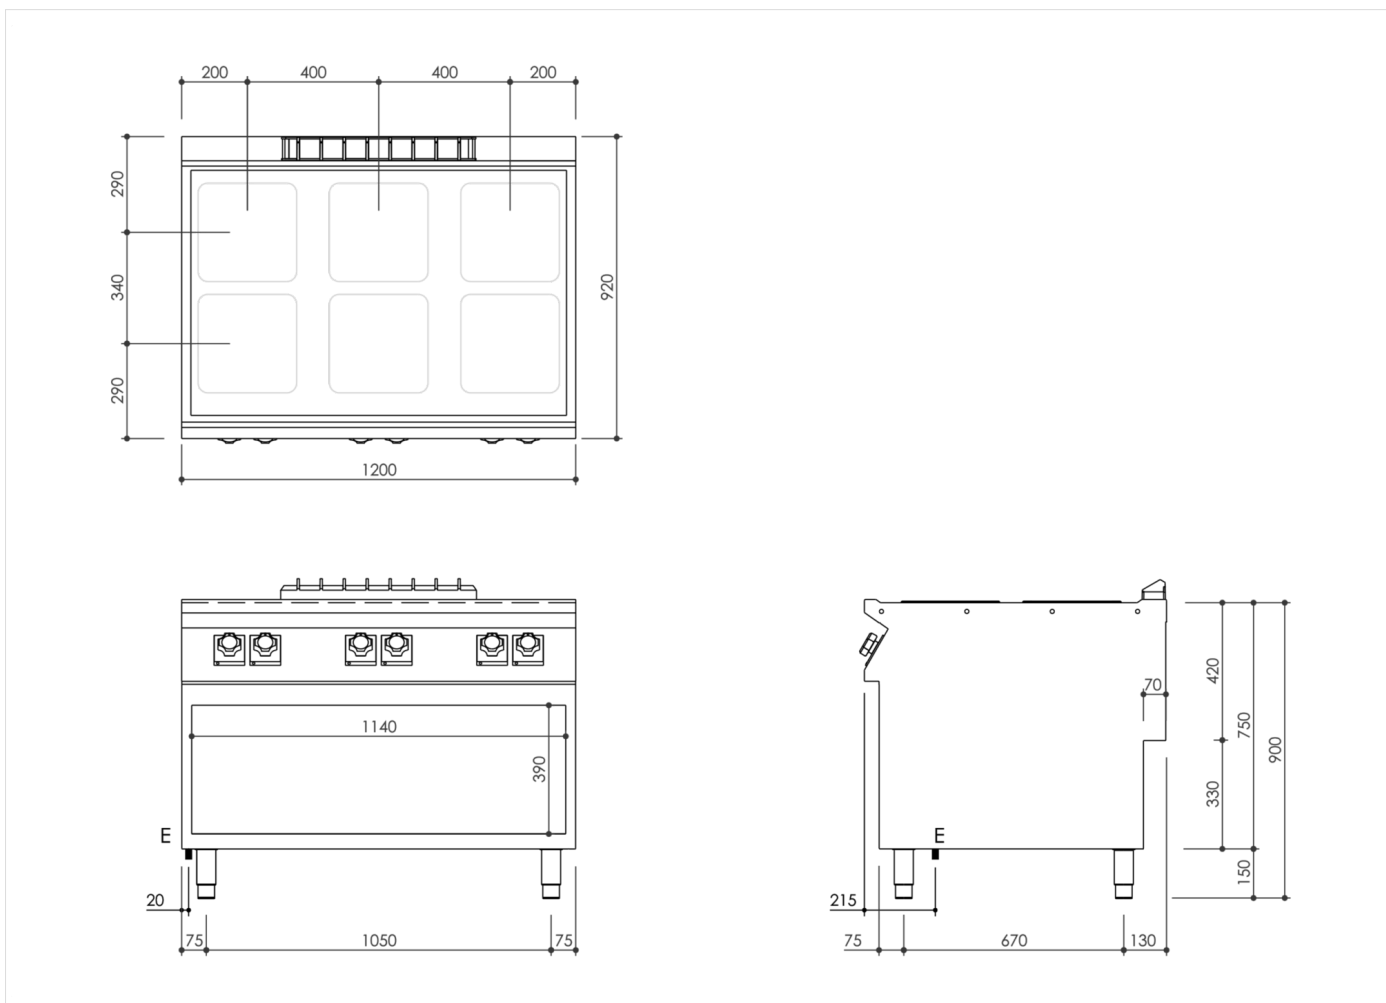

GAMMA	CODICE	MODELLO	FUNZIONE
MI - 90	MAMCOOO3270	PC9I2EGPQ	Cucine Elettriche

PRODOTTO

Piano cottura 6 piastre quadrate elettrico su vano a giorno

GAMMA	CODICE	MODELLO	FUNZIONE
MI - 90	MAMCOOO3270	PC9I2EGPQ	Cucine Elettriche

PRODOTTO

Piano cottura 6 piastre quadrate elettrico su vano a giorno

DATI TECNICI DI INSTALLAZIONE

(E) Allacciamento Elettrico: VAC400-3N 50/60Hz