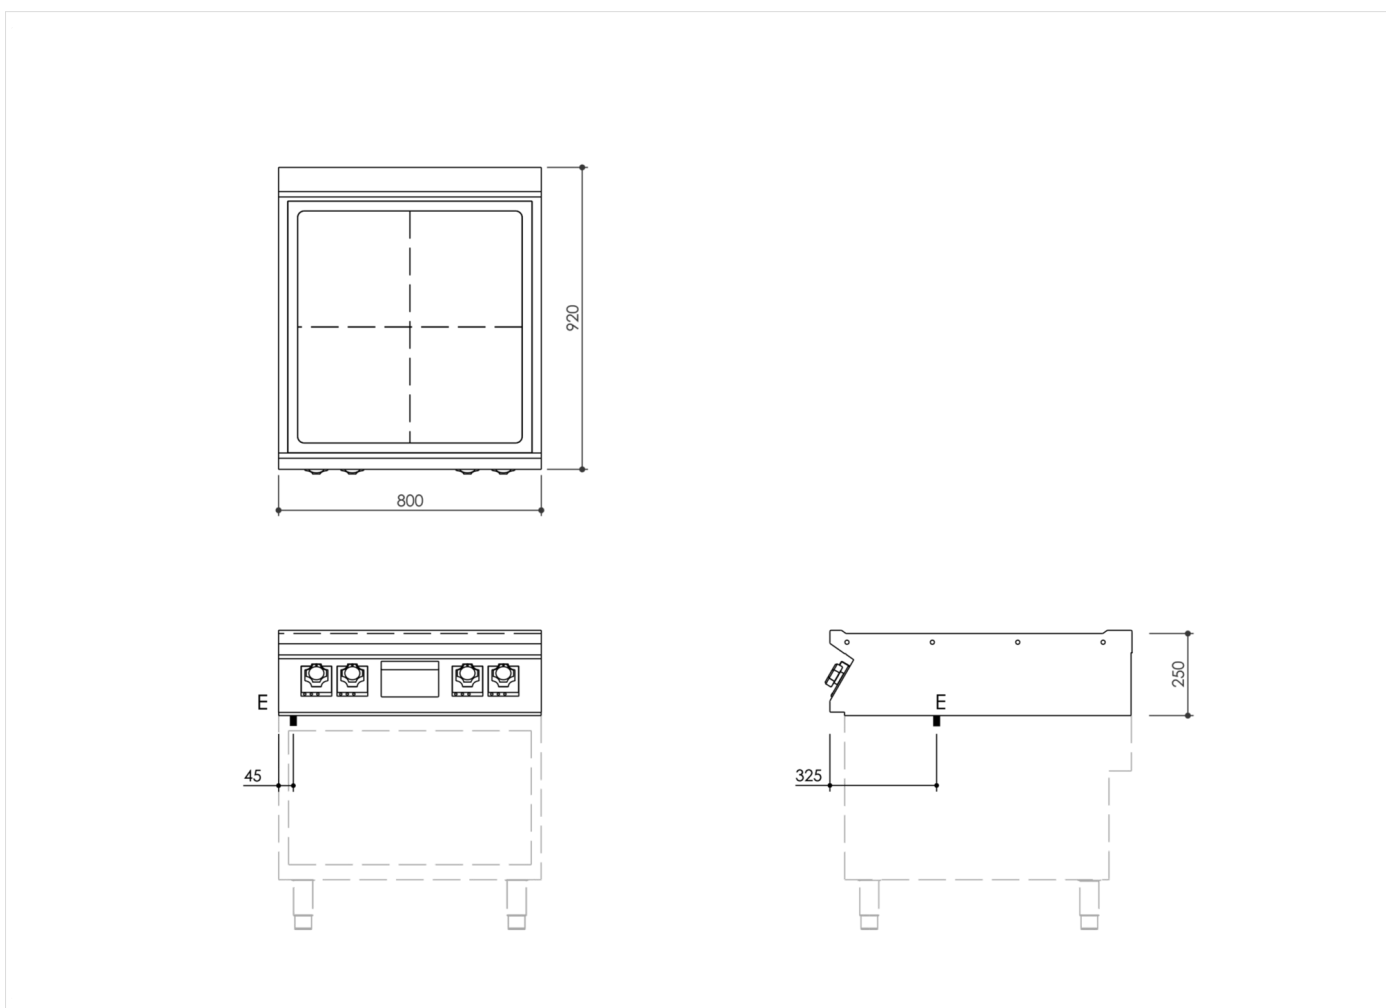

GAMMA	CODICE	MODELLO	FUNZIONE
MI - 90	MAMCOOO3300	PL98ET	Plancha 2-in-1

PRODOTTO

Plancha elettrica 2-IN-1 Top da 800

GAMMA	CODICE	MODELLO	FUNZIONE
MI - 90	MAMCOOO3300	PL98ET	Plancha 2-in-1

PRODOTTO

Plancha elettrica 2-IN-1 Top da 800

DATI TECNICI DI INSTALLAZIONE

(E) Allacciamento Elettrico:

VAC400-3N 50/60Hz