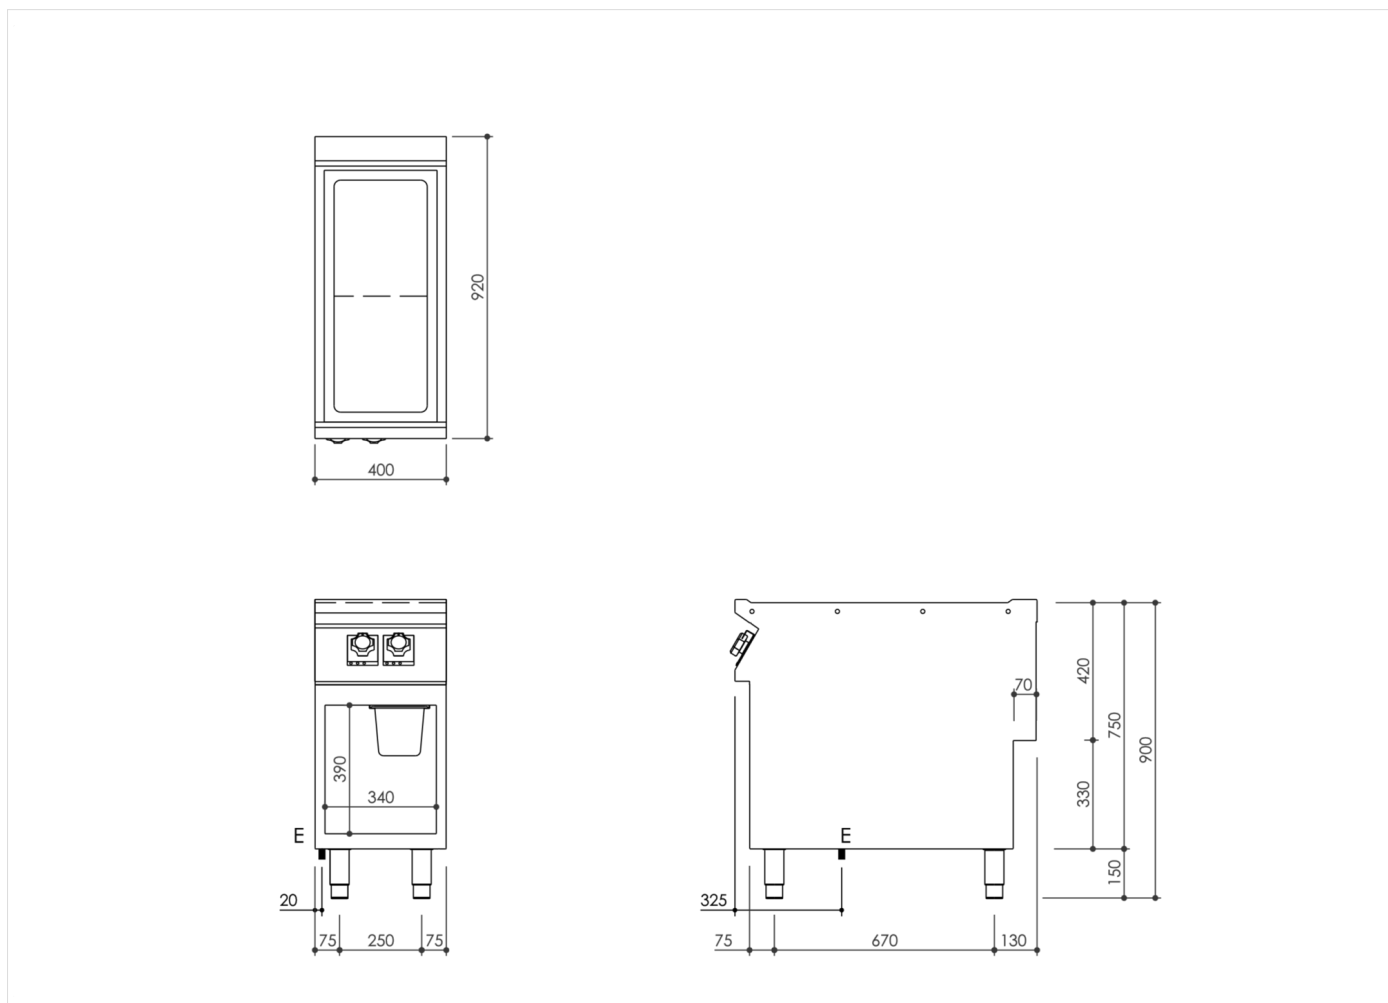

SERIE	ARTIKELNUMMER	MODELL	FUNKTION
MI - 90	MAMCOOO3290	PL94EG	Plancha 2-in-1

PRODUKT

**Elektro-Plancha 2-in-1 400 mm auf Unterbau offen**

SERIE	ARTIKELNUMMER	MODELL	FUNKTION
MI - 90	MAMCOOO3290	PL94EG	Plancha 2-In-1

PRODUKT

**Elektro-Plancha 2-in-1 400 mm auf Unterbau offen**

**INSTALLATIONSANGABEN**

(E) Elektroanschluss: VAC400-3N 50/60Hz