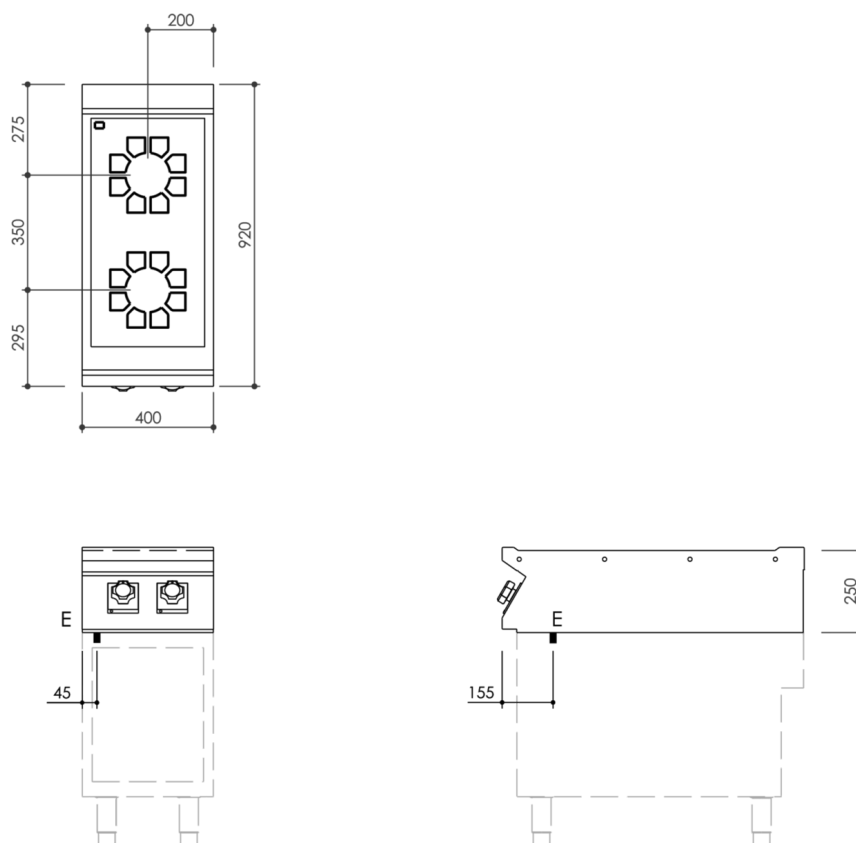

SERIE	ARTIKELNUMMER	MODELL	FUNKTION
MI - 90	MAMCOOO3320	CV94ET	Glaskeramikherd

PRODUKT

**Glaskeramikherd 2 Zonen Oberteil**

## INSTALLATIONSANGABEN

(E) Elektroanschluss: VAC400-3N 50/60Hz