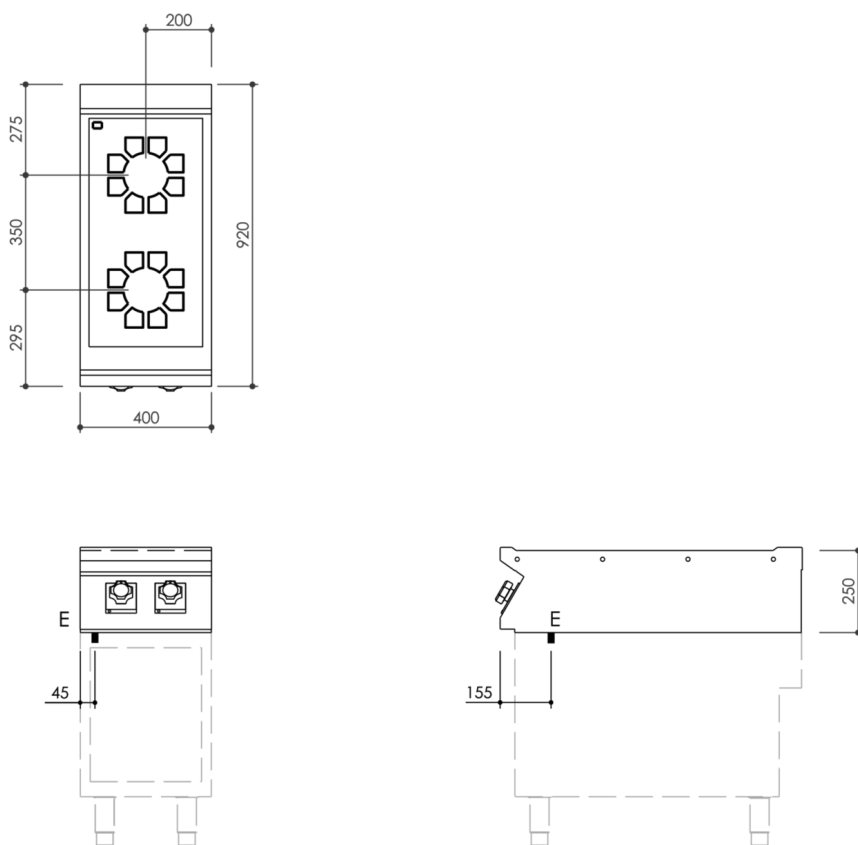

GAMMA	CODICE	MODELLO	FUNZIONE
MI - 90	MAMCOOO3320	CV94ET	Cucine Vetroceramica

PRODOTTO

Piano cottura in vetroceramica 2 zone Top

DATI TECNICI DI INSTALLAZIONE

(E) Allacciamento Elettrico:

VAC400-3N 50/60Hz