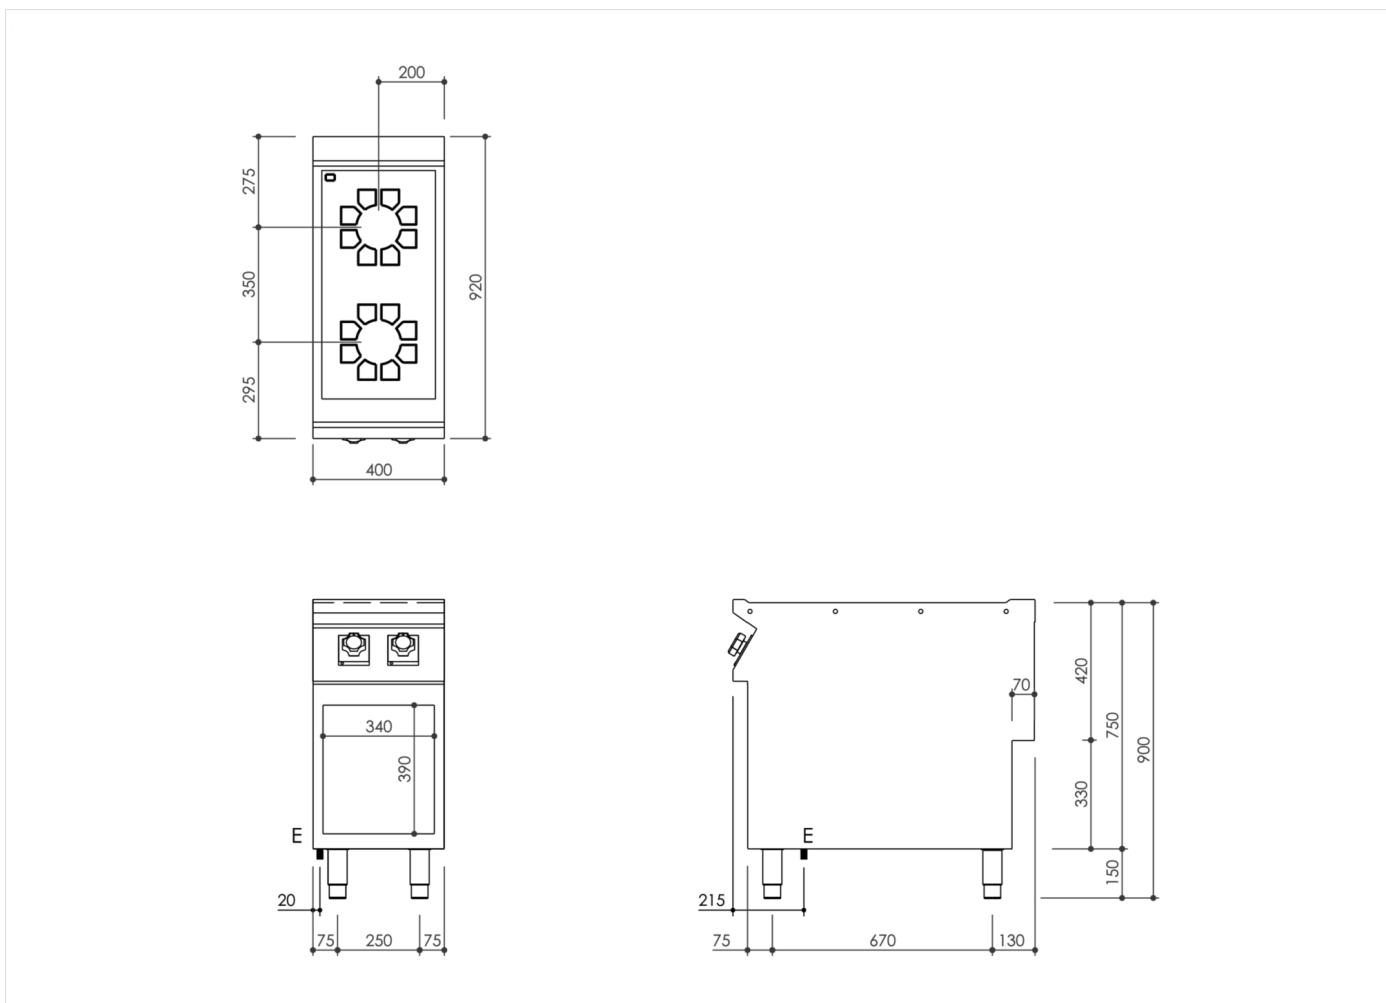

GAMMA	CODICE	MODELLO	FUNZIONE
MI - 90	MAMCOOO3330	CV94EG	Cucine Vetrocera mica

PRODOTTO

Piano cottura in vetroceramica 2 zone su vano a giorno

GAMMA CODICE MODELLO FUNZIONE
MI - 90 MAMCOOO3330 CV94EG Cucine Vetroceramica

PRODOTTO

Piano cottura in vetroceramica 2 zone su vano a giorno

DATI TECNICI DI INSTALLAZIONE

(E) Allacciamento Elettrico:

VAC400-3N 50/60Hz