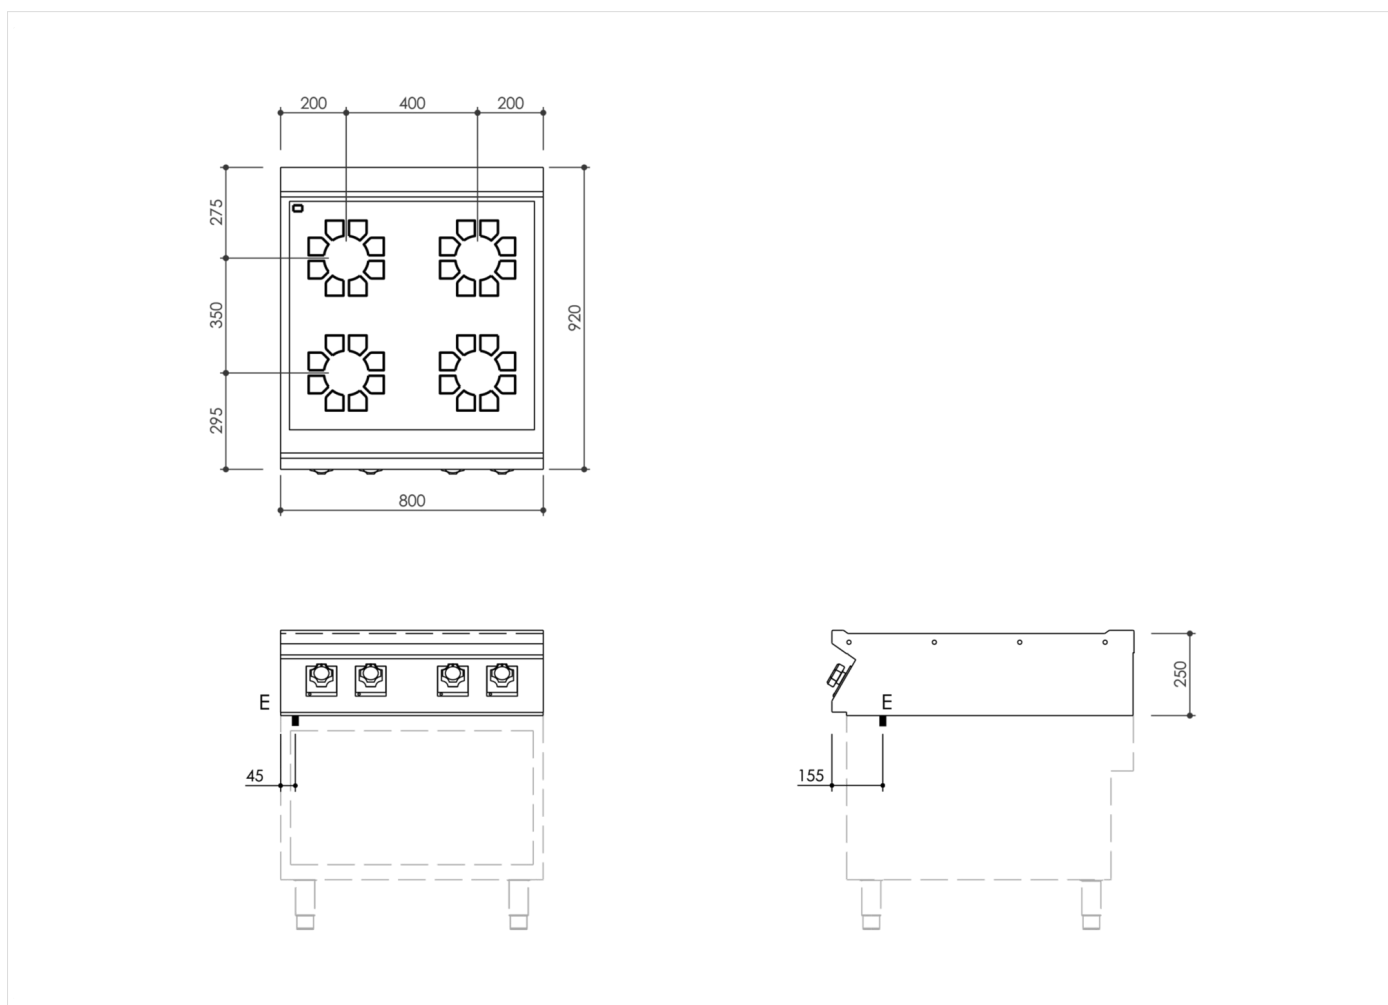

SERIE	ARTIKELNUMMER	MODELL	FUNKTION
MI - 90	MAMCOOO3340	CV98ET	Glaskeramikherd

PRODUKT

**Glaskeramikherd 4 Zonen Oberteil**

## INSTALLATIONSANGABEN

(E) Elektroanschluss:

VAC400-3N 50/60Hz