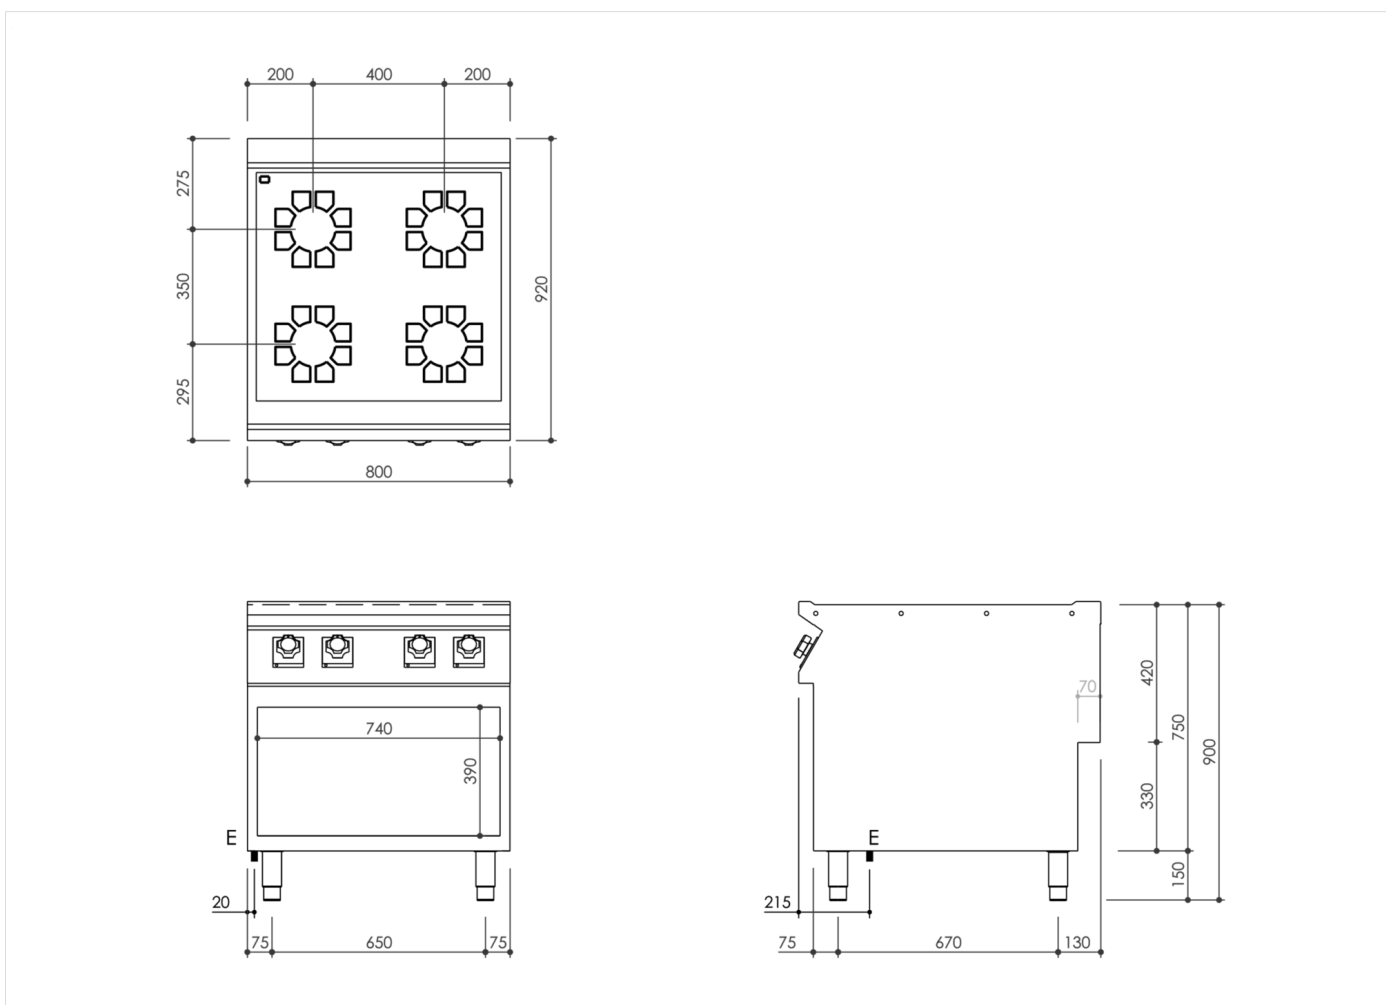

GAMMA	CODICE	MODELLO	FUNZIONE
MI - 90	MAMCOOO3350	CV98EG	Cucine Vetroceramica

PRODOTTO

**Piano cottura in vetroceramica 4 zone su vano a giorno**

GAMMA    CODICE    MODELLO    FUNZIONE  
**MI - 90    MAMCOOO3350    CV98EG    Cucine Vetroceramica**

PRODOTTO

**Piano cottura in vetroceramica 4 zone su vano a giorno**

#### DATI TECNICI DI INSTALLAZIONE

(E) Allacciamento Elettrico:                      VAC400-3N 50/60Hz