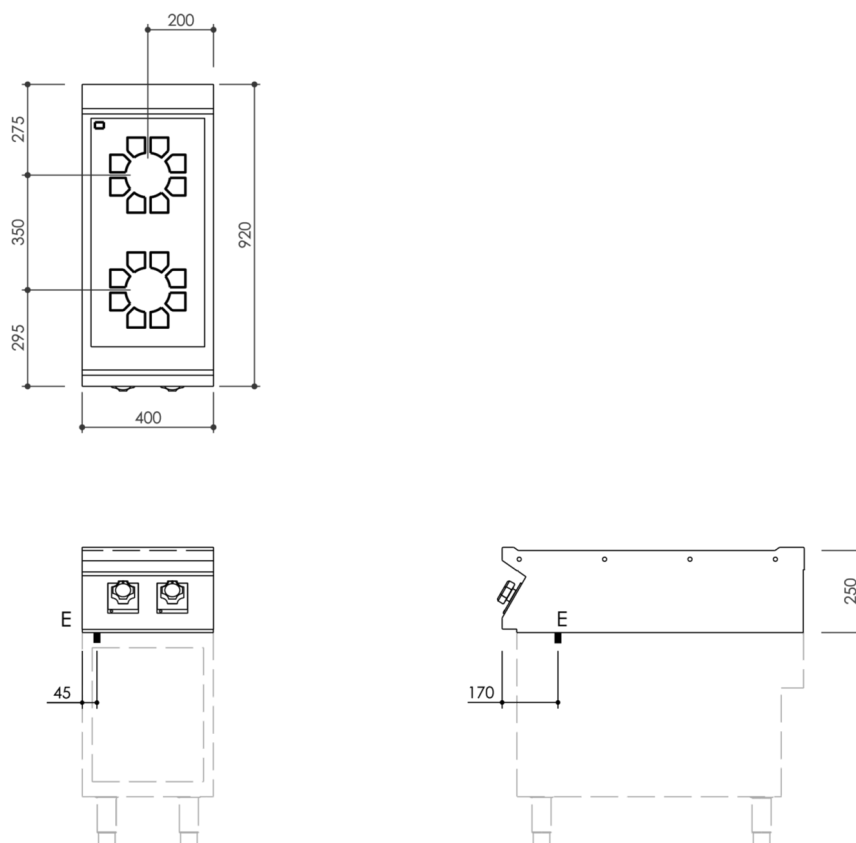

SERIE	ARTIKELNUMMER	MODELL	FUNKTION
MI - 90	MAMCOOO3380	CI94ET	Induktionsherd

PRODUKT

**Induktionsherd 2 Zonen Oberteil**

**INSTALLATIONSANGABEN**

(E) Elektroanschluss: VAC400-3 50 / 60 Hz