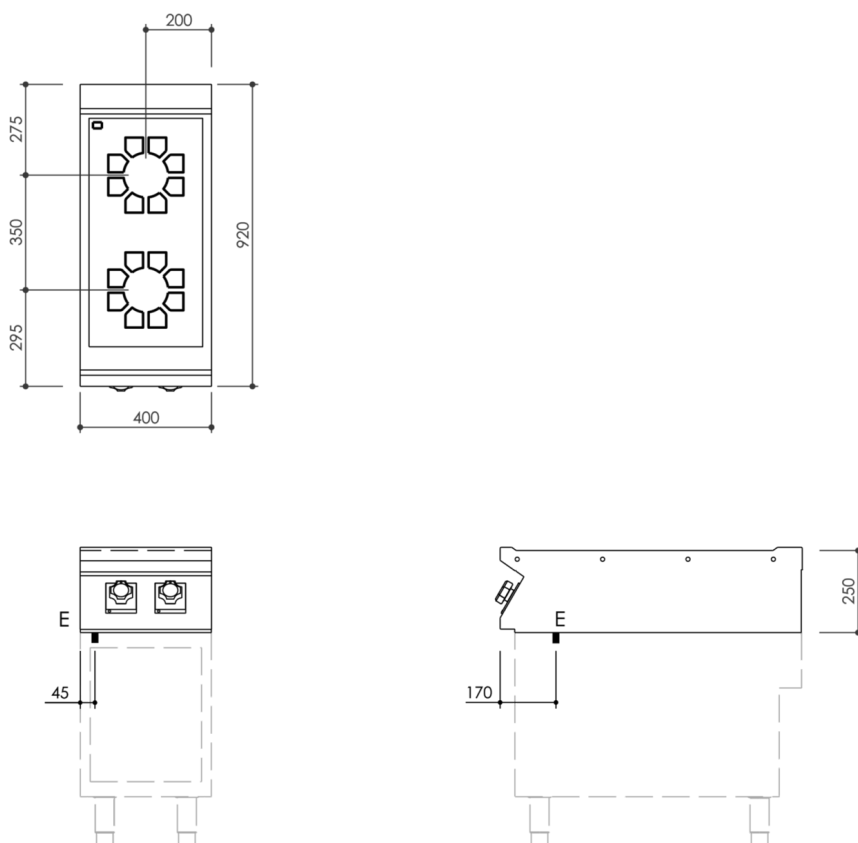

GAMMA	CODICE	MODELLO	FUNZIONE
MI - 90	MAMCOOO3380	CI94ET	Cucine a Induzione

PRODOTTO

Piano cottura a induzione 2 zone Top

GAMMA	CODICE	MODELLO	FUNZIONE
MI - 90	MAMCOOO3380	CI94ET	Cucine a Induzione

PRODOTTO

Piano cottura a induzione 2 zone Top

DATI TECNICI DI INSTALLAZIONE

(E) Allacciamento Elettrico: VAC400-3 50 / 60 Hz