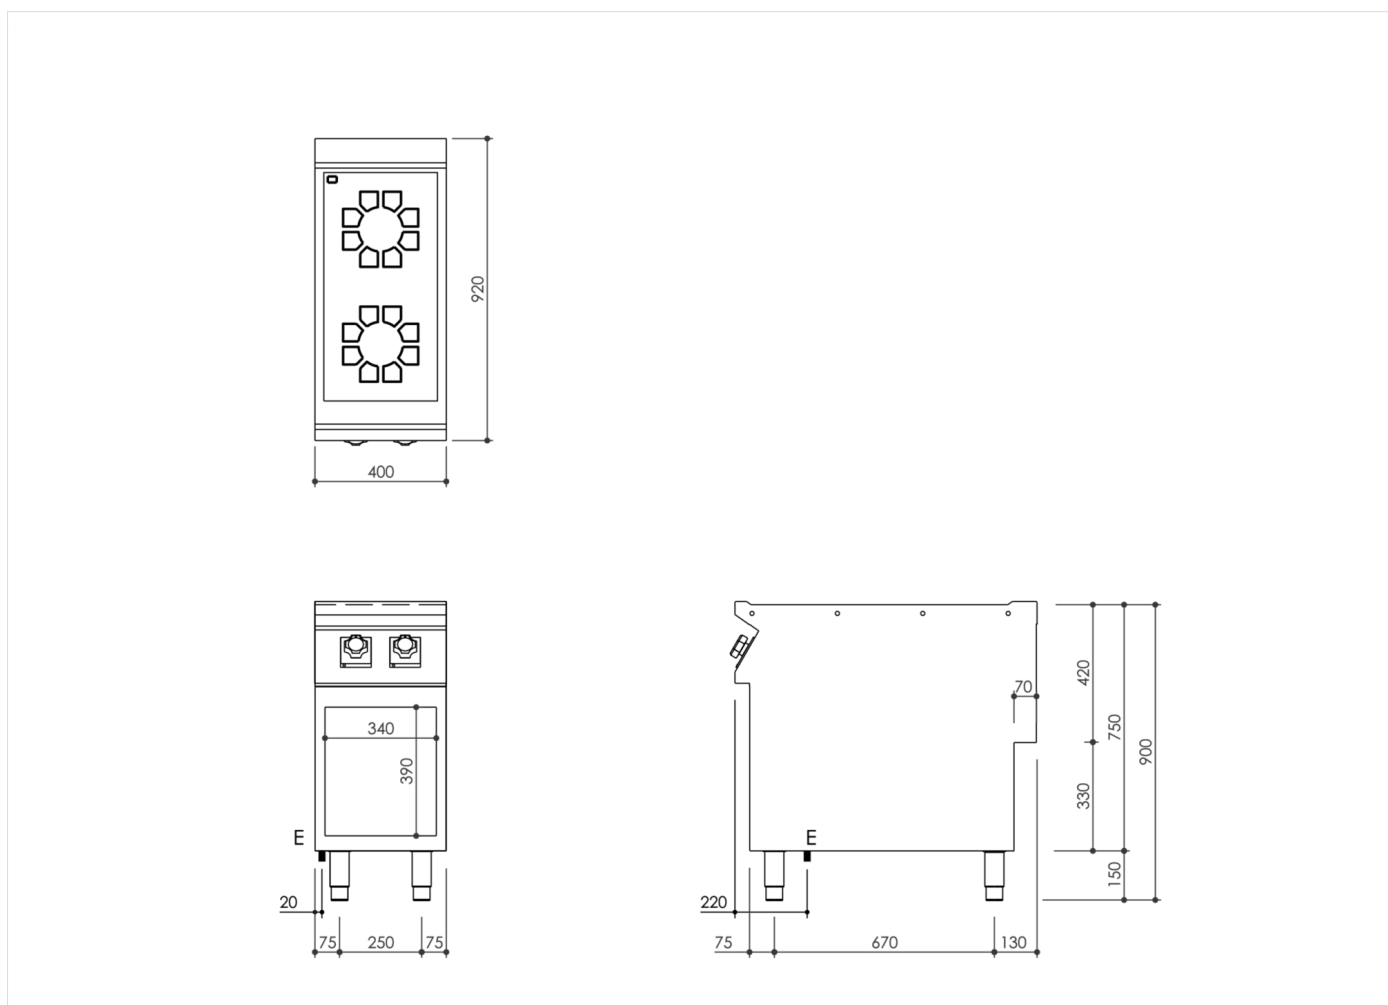

GAMMA	CODICE	MODELLO	FUNZIONE
MI - 90	MAMCOOO3390	CI94EG	<b>Cucine a Induzione</b>

PRODOTTO

**Piano cottura a induzione 2 zone su vano a giorno**

GAMMA	CODICE	MODELLO	FUNZIONE
MI - 90	MAMCOOO3390	CI94EG	Cucine a Induzione

PRODOTTO

**Piano cottura a induzione 2 zone su vano a giorno**

## DATI TECNICI DI INSTALLAZIONE

(E) Allacciamento Elettrico:

VAC400-3 50 / 60 Hz