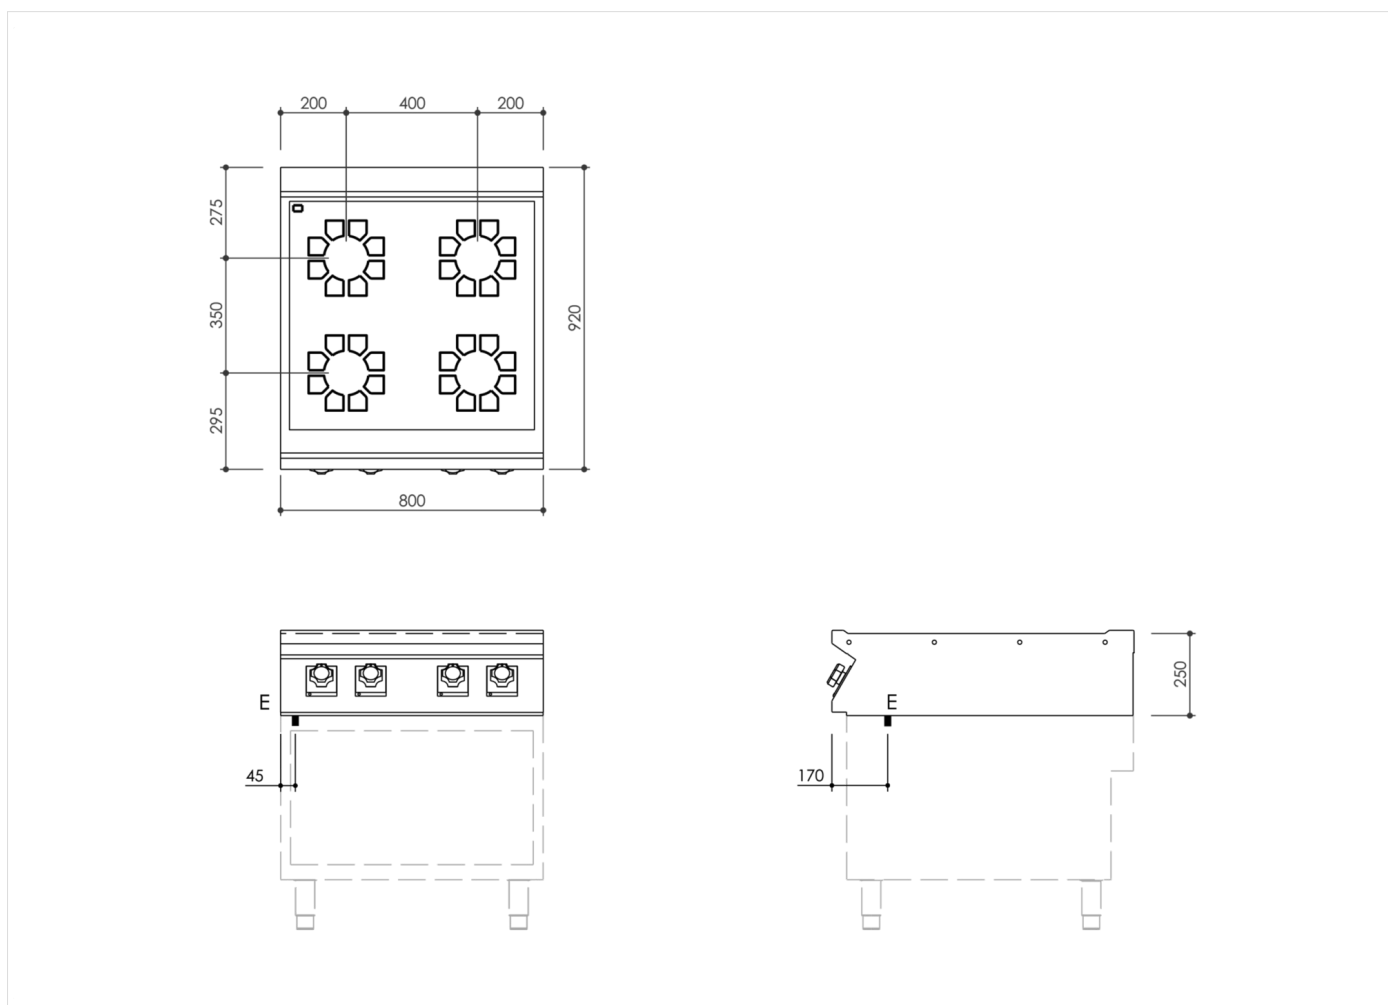

SERIE	ARTIKELNUMMER	MODELL	FUNKTION
MI - 90	MAMCOOO3400	CI98ET	Induktionsherd

PRODUKT

Induktionsherd 4 Zonen Oberteil

INSTALLATIONSANGABEN

(E) Elektroanschluss: VAC400-3 50 / 60 Hz