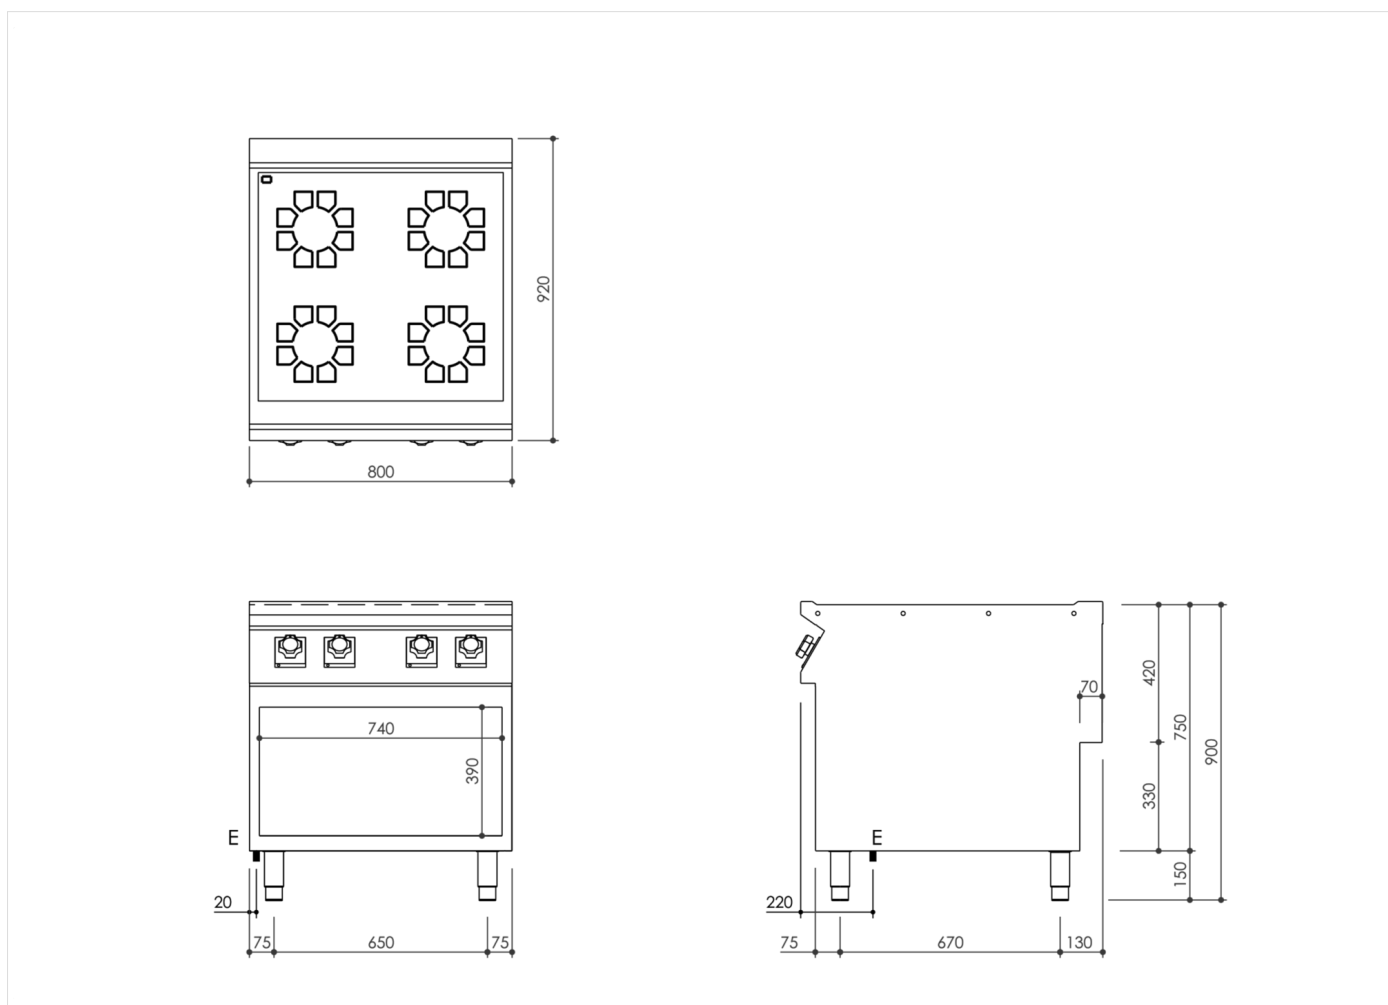

SERIE	ARTIKELNUMMER	MODELL	FUNKTION
MI - 90	MAMCOOO3410	CI98EG	Induktionsherd

PRODUKT

Induktionsherd 4 Zonen auf Unterbau offen

SERIE	ARTIKELNUMMER	MODELL	FUNKTION
MI - 90	MAMCOOO34IO	CI98EG	Induktionsherd

PRODUKT

Induktionsherd 4 Zonen auf Unterbau offen

INSTALLATIONSANGABEN

(E) Elektroanschluss: VAC400-3 50 / 60 Hz